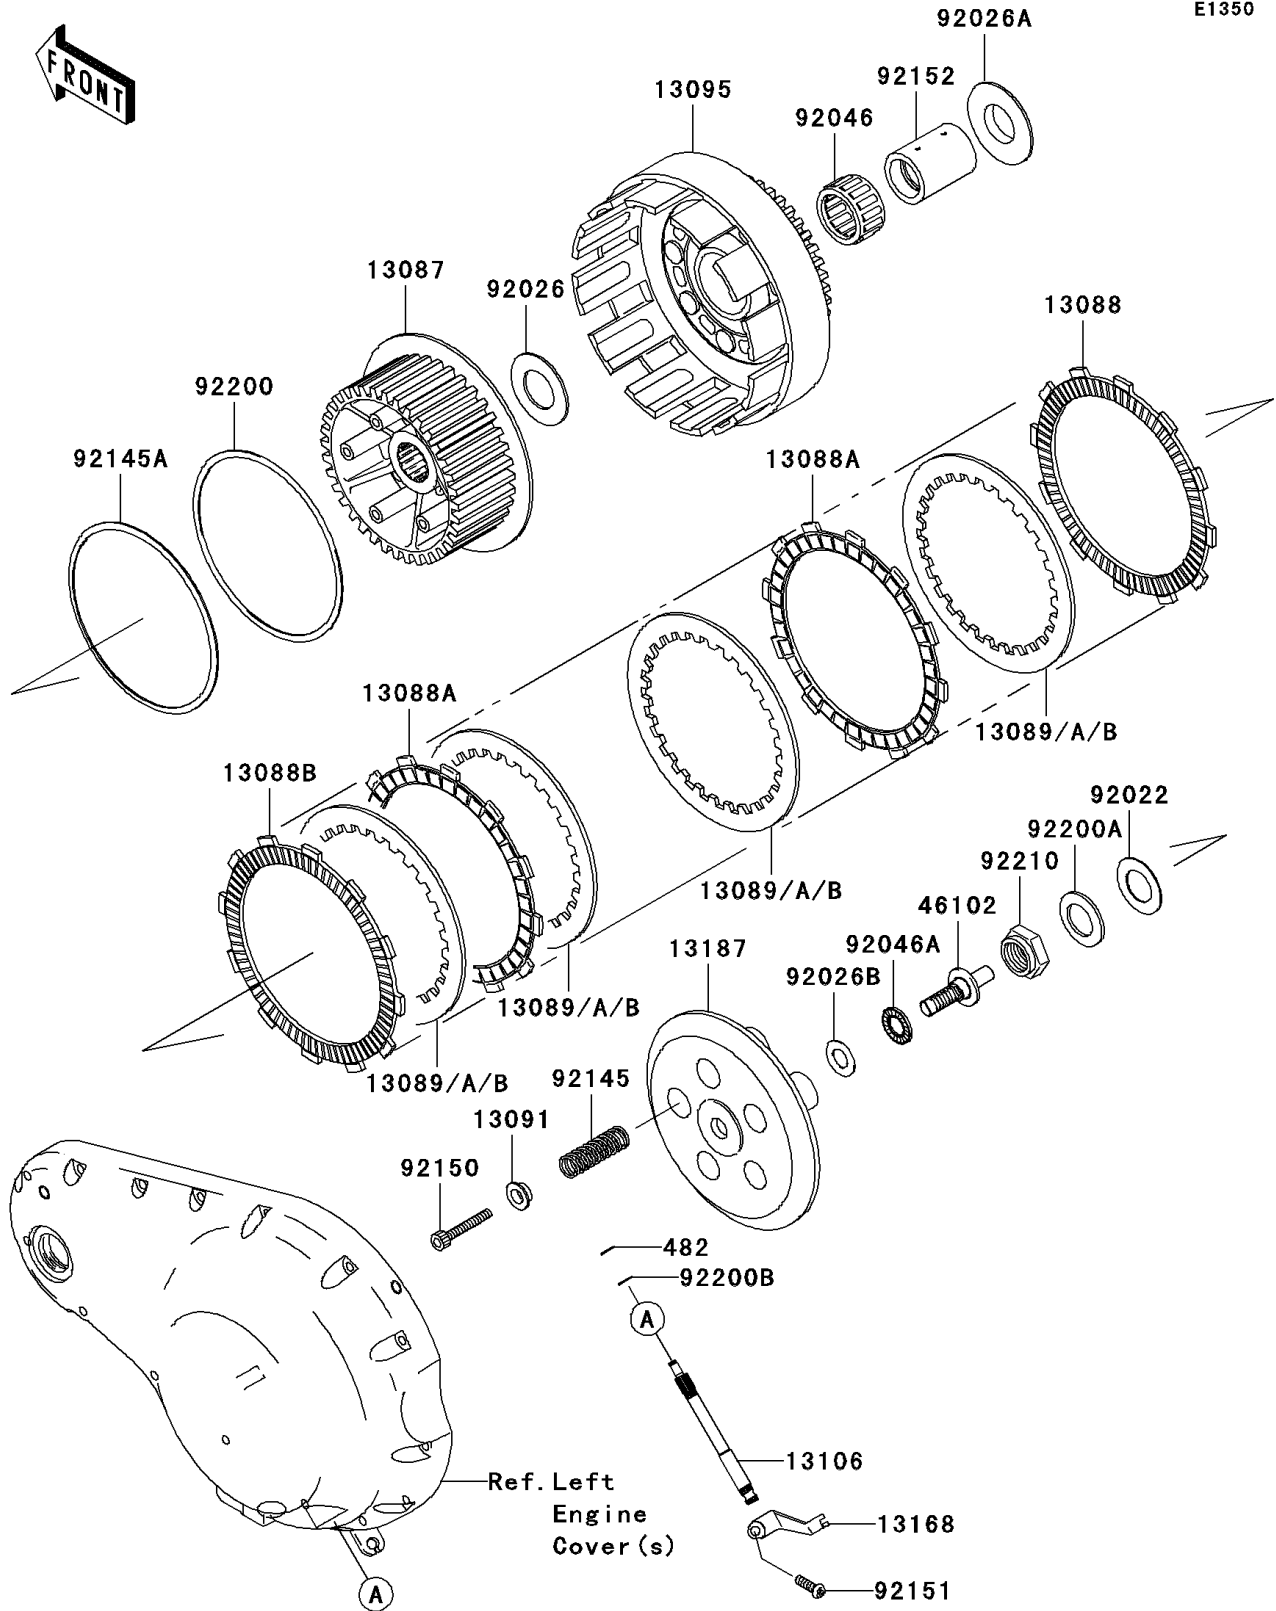

# 2006 Vulcan 2000 PARTS DIAGRAM

Clutch

E1350

# 2006 Vulcan 2000 PARTS LIST

Clutch

ITEM NAME	PART NUMBER	QUANTITY
-----------	-------------	----------