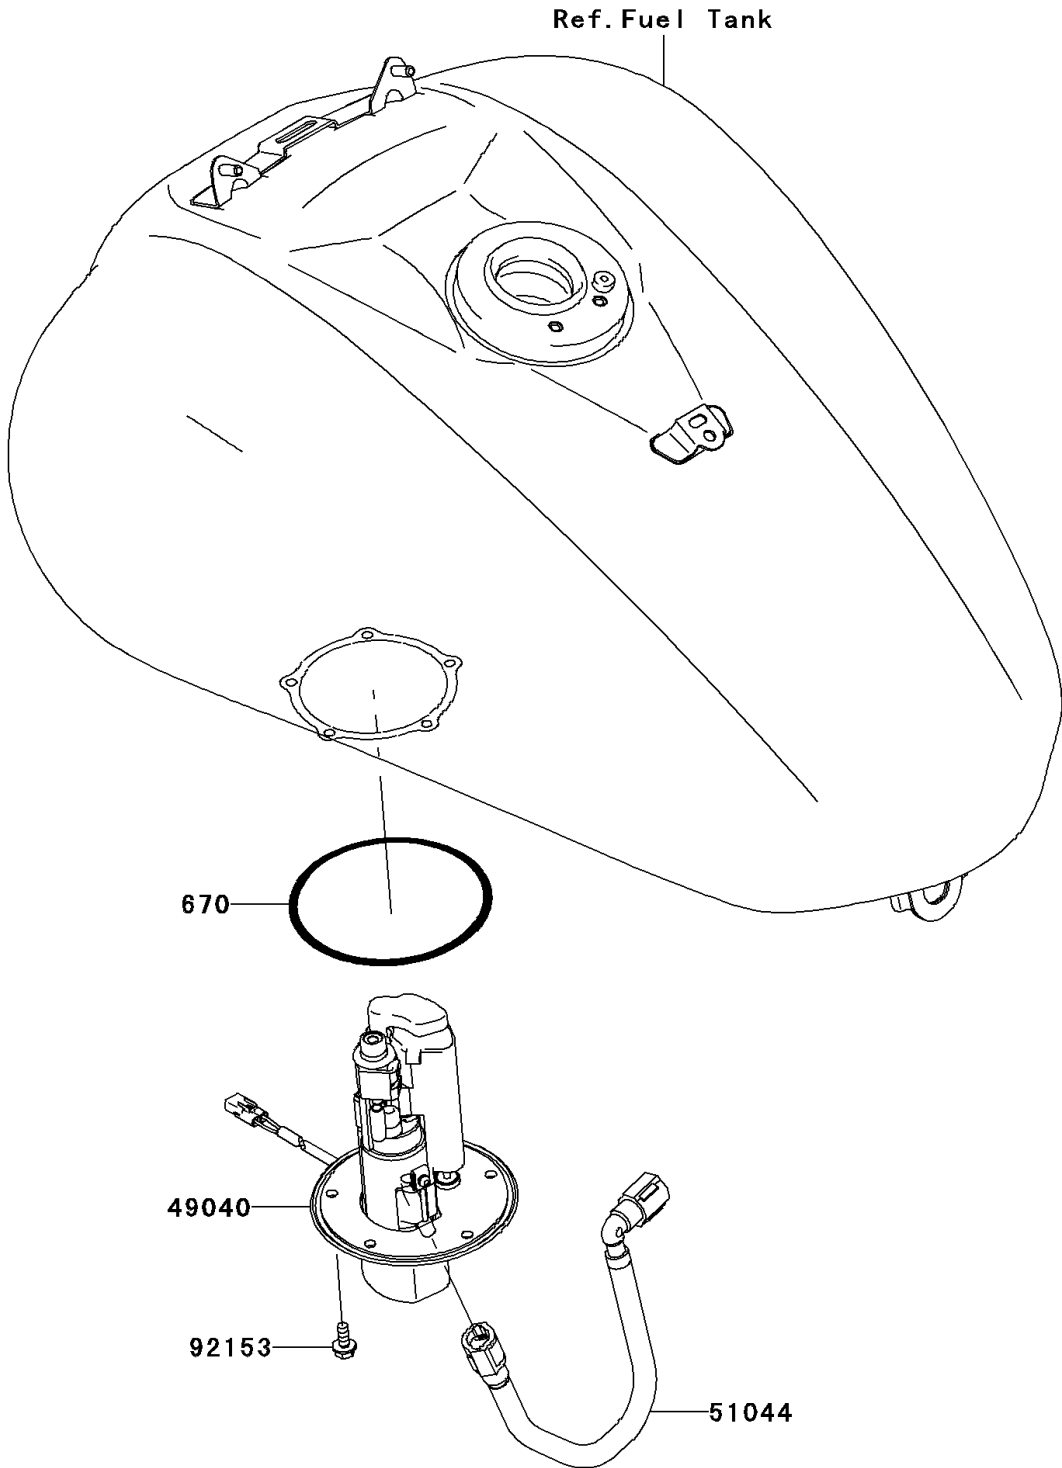

# 2007 Vulcan 2000 PARTS DIAGRAM

Fuel Pump

E1520

## 2007 Vulcan 2000 PARTS LIST

### Fuel Pump

ITEM NAME	PART NUMBER	QUANTITY
O RING (Ref # 670)	670E5075	1
PUMP-FUEL (Ref # 49040)	49040-0001	1
TUBE-ASSY (Ref # 51044)	51044-0013	1
BOLT,FLANGED,6X12 (Ref # 92153)	92153-1283	5