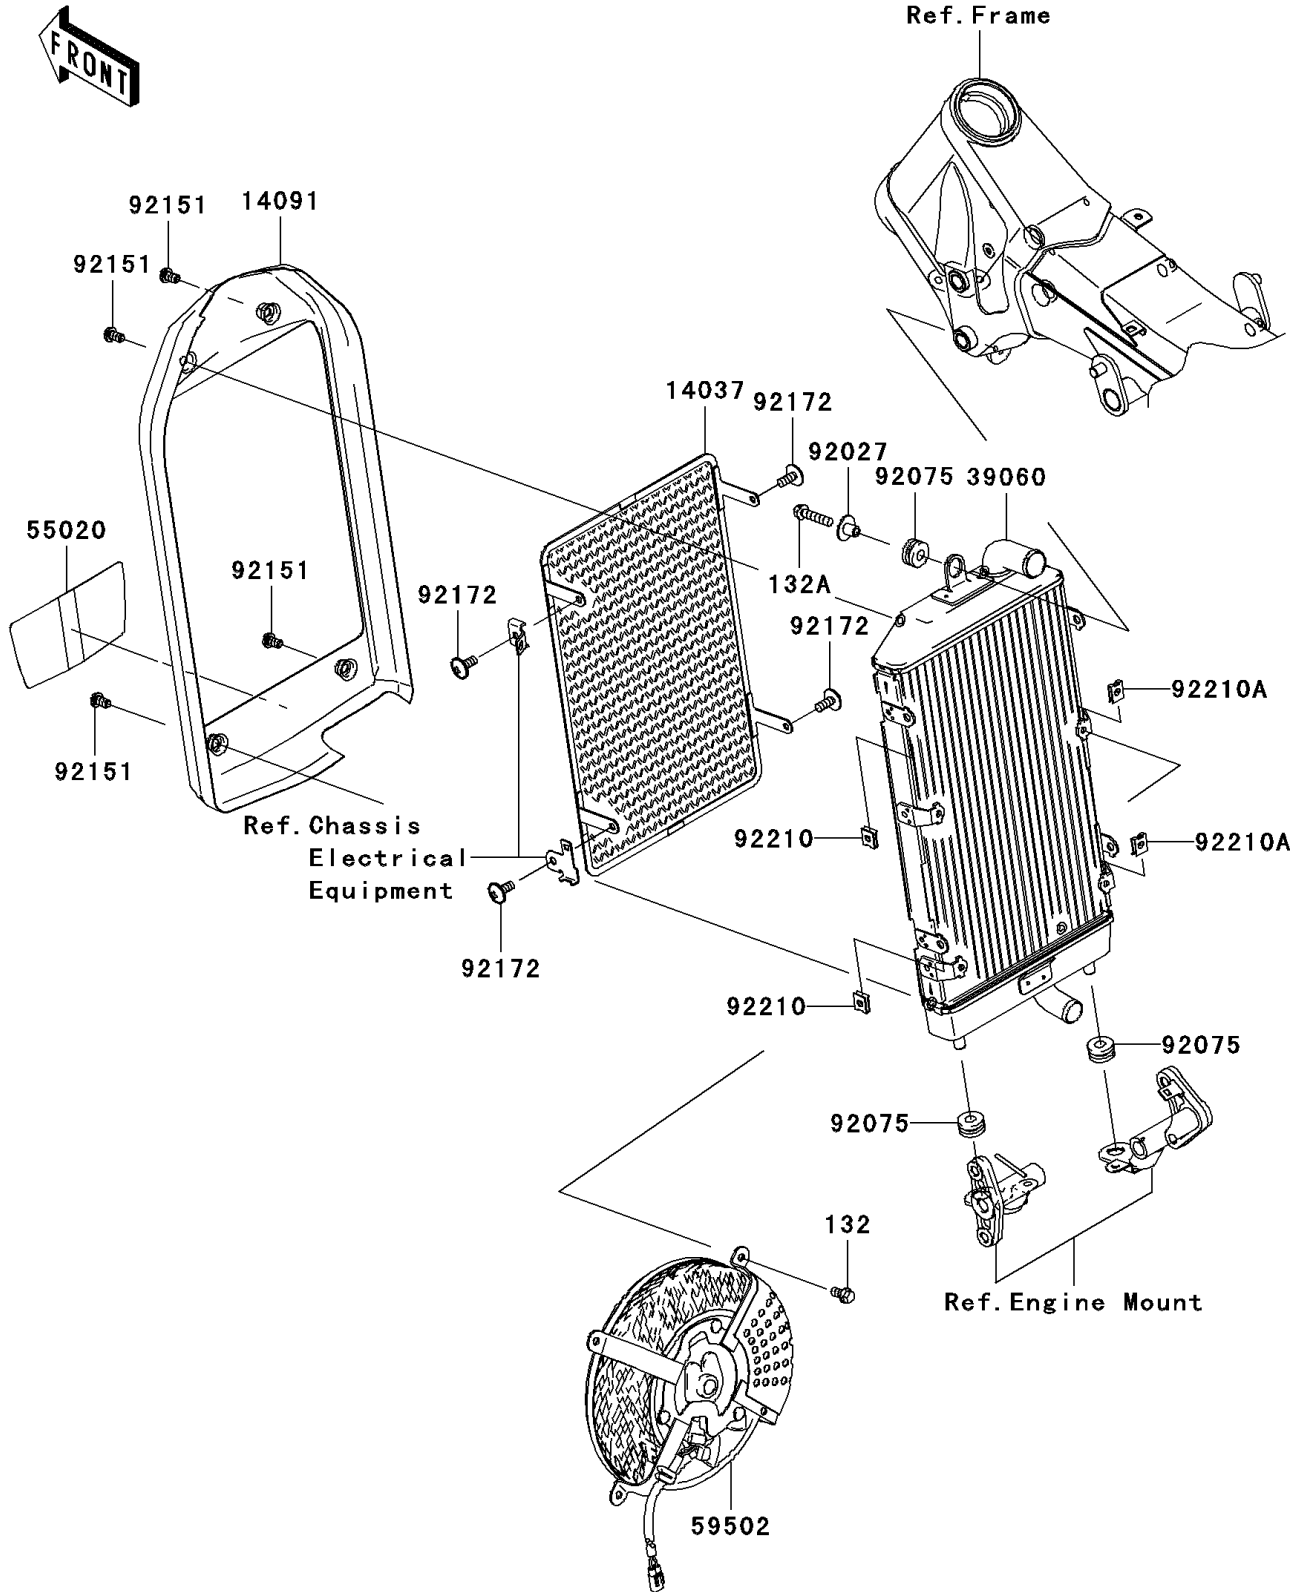

2006 Vulcan 2000 PARTS DIAGRAM

Radiator

E3032

2006 Vulcan 2000 PARTS LIST

Radiator

ITEM NAME	PART NUMBER	QUANTITY
BOLT-FLANGED-SMALL,6X10 (Ref # 132)	132J0610	4
BOLT-FLANGED-SMALL,6X20 (Ref # 132A)	132L0620	1
SCREEN (Ref # 14037)	14037-0005	1
COVER (Ref # 14091)	14091-0356	1
RADIATOR (Ref # 39060)	39060-0018	1
GUARD (Ref # 55020)	55020-0100	1
FAN-ASSY (Ref # 59502)	59502-0005	1
COLLAR,L=13.1,BLACK (Ref # 92027)	92027-1450	1
DAMPER (Ref # 92075)	92075-1690	3
BOLT,6X10 (Ref # 92151)	92151-1809	4
SCREW,6X14 (Ref # 92172)	92172-0004	4
NUT (Ref # 92210)	92210-1125	4
NUT (Ref # 92210A)	92210-1323	4