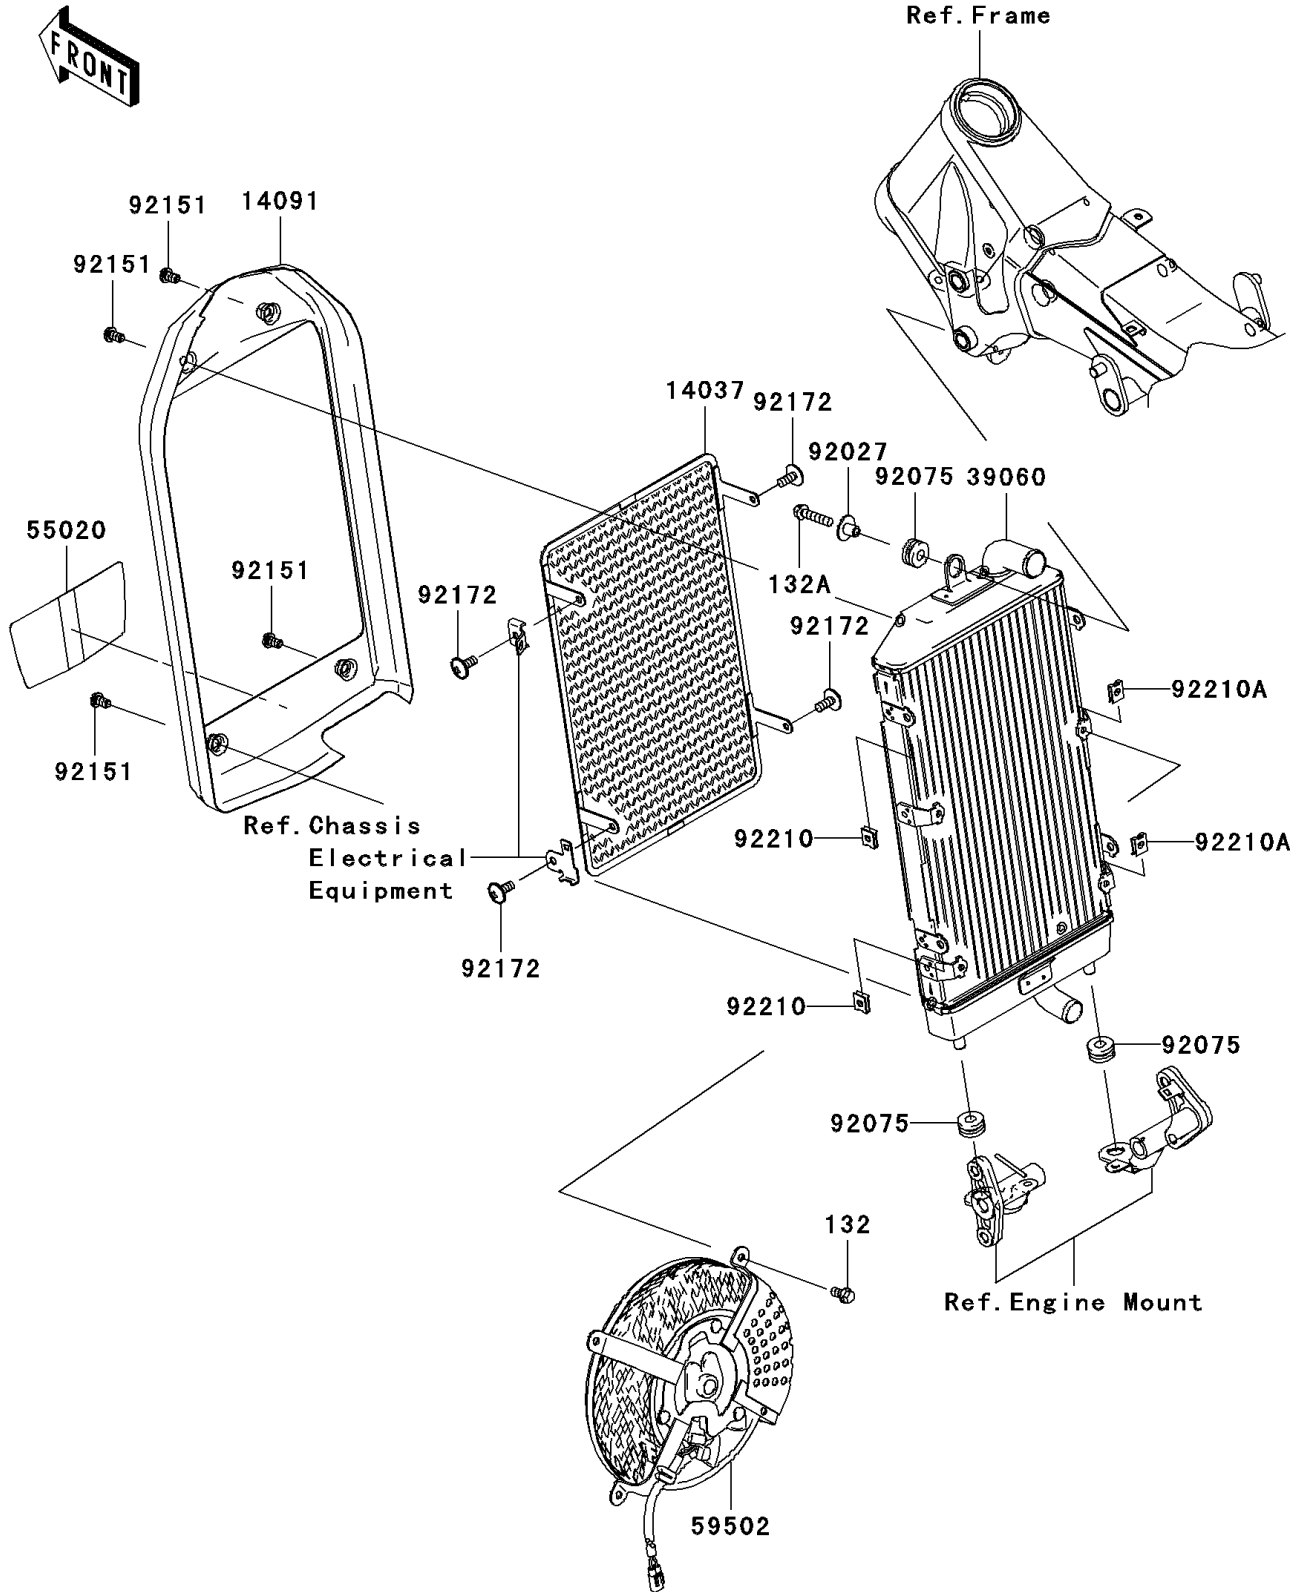

# 2007 Vulcan 2000 PARTS DIAGRAM

Radiator

E3032

## 2007 Vulcan 2000 PARTS LIST

### Radiator

ITEM NAME	PART NUMBER	QUANTITY
BOLT-FLANGED-SMALL,6X10 (Ref # 132)	132J0610	4
BOLT-FLANGED-SMALL,6X20 (Ref # 132A)	132L0620	1
SCREEN (Ref # 14037)	14037-0005	1
COVER (Ref # 14091)	14091-0356	1
RADIATOR (Ref # 39060)	39060-0018	1
GUARD (Ref # 55020)	55020-0100	1
FAN-ASSY (Ref # 59502)	59502-0005	1
COLLAR,L=13.1,BLACK (Ref # 92027)	92027-1450	1
DAMPER (Ref # 92075)	92075-1690	3
BOLT,6X10 (Ref # 92151)	92151-1809	4
SCREW,6X14 (Ref # 92172)	92172-0004	4
NUT (Ref # 92210)	92210-1125	4
NUT (Ref # 92210A)	92210-1323	4