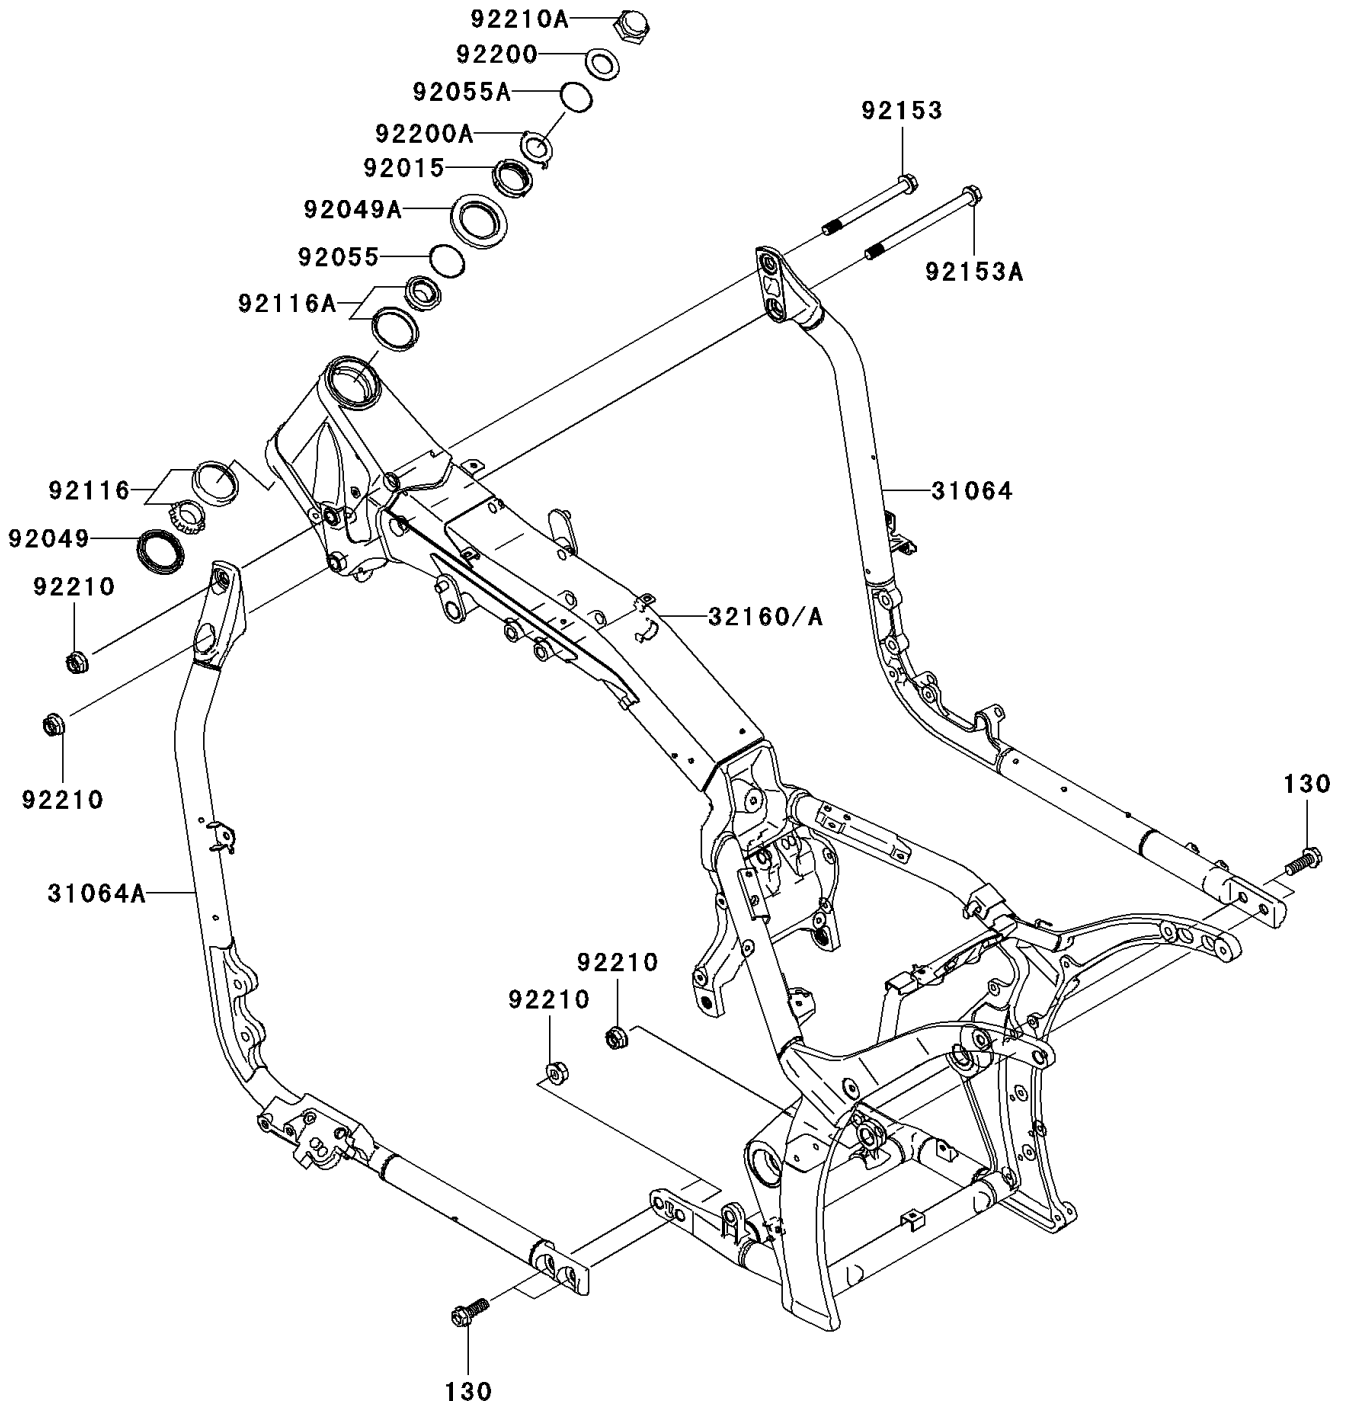

2006 Vulcan 2000 PARTS DIAGRAM

Frame

F2120

2006 Vulcan 2000 PARTS LIST

Frame

ITEM NAME	PART NUMBER	QUANTITY
-----------	-------------	----------