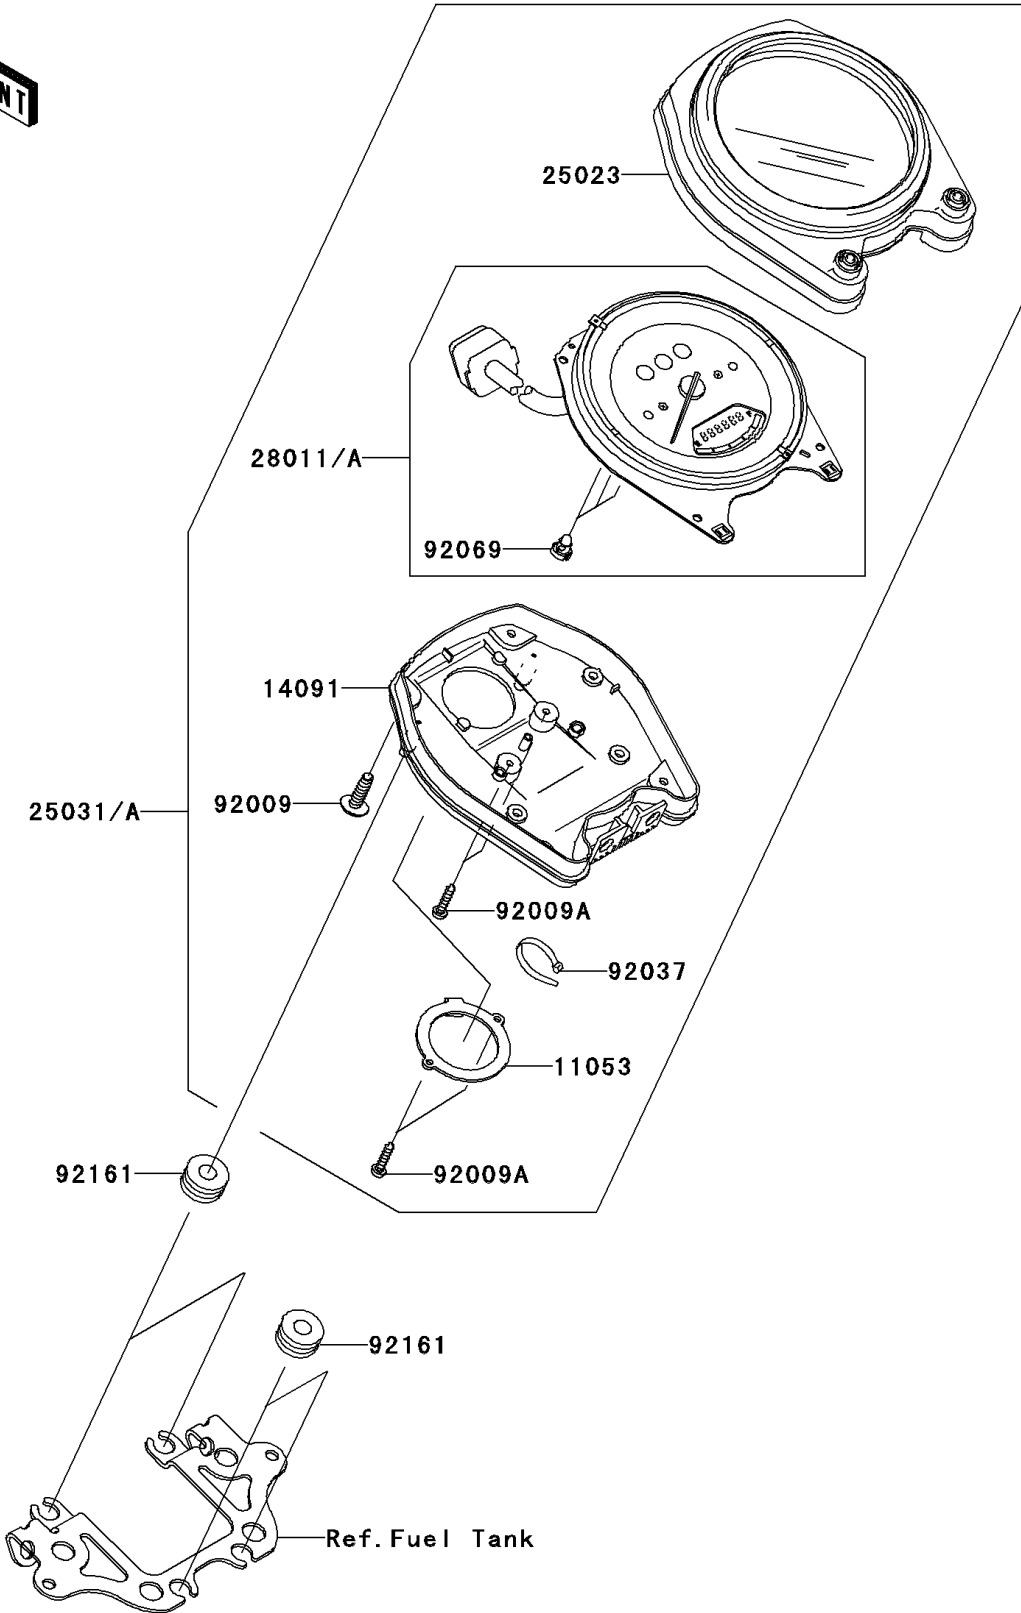

# 2009 Vulcan® 2000 PARTS DIAGRAM

Meter(s)

F2530

## 2009 Vulcan® 2000 PARTS LIST

Meter(s)

ITEM NAME	PART NUMBER	QUANTITY
BRACKET,METER (Ref # 11053)	11053-0022	1
COVER,METER,LWR (Ref # 14091)	14091-0009	1
COVER-METER CASE,UPP (Ref # 25023)	25023-0002	1
SCREW,TAPPING,4X16 (Ref # 92009)	92009-1163	4
SCREW,TAPPING,3X12 (Ref # 92009A)	92009-1255	4
CLAMP (Ref # 92037)	92037-1173	1
BULB,T3.4,12V1.1W (Ref # 92069)	92069-1110	3
DAMPER (Ref # 92161)	92161-0056	4
METER-ASSY,MPH (Ref # 25031)	25031-0001	1
METER-ASSY,KPH (Ref # 25031A)	25031-0048	1
METER,SPEED,MPH (Ref # 28011)	28011-0005	1
METER,SPEED,KPH (Ref # 28011A)	28011-0015	1