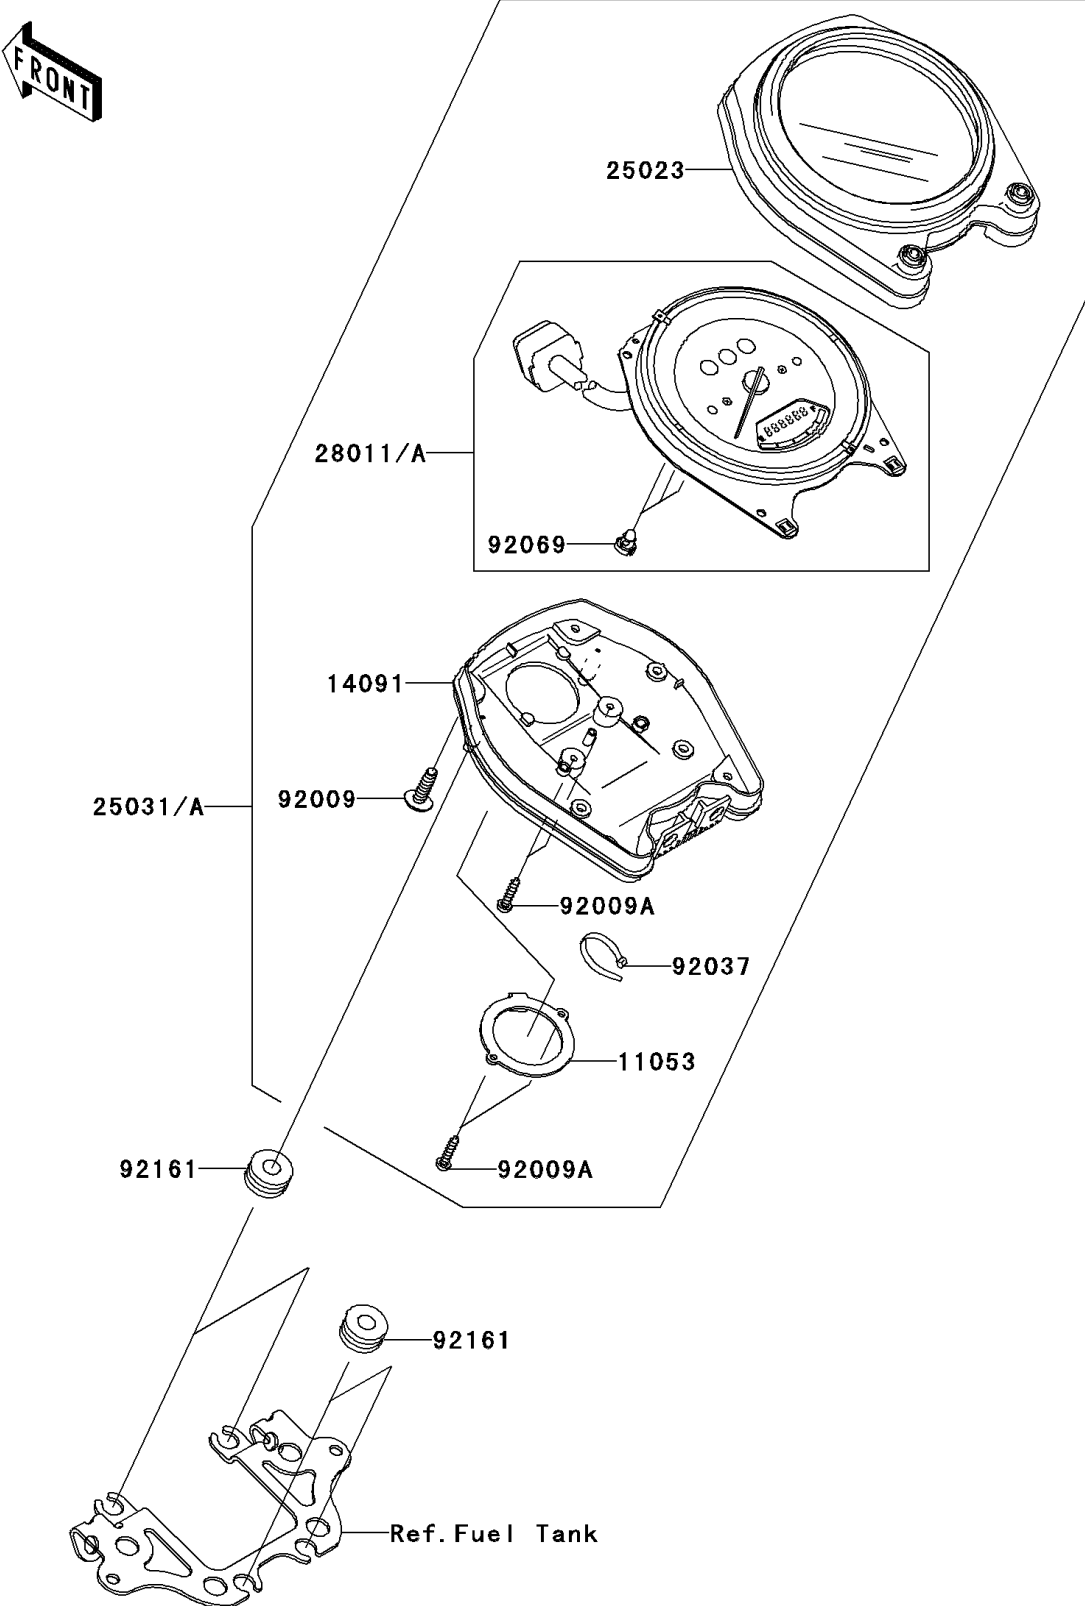

# 2006 Vulcan 2000 PARTS DIAGRAM

Meter(s)

F2530

## 2006 Vulcan 2000 PARTS LIST

Meter(s)

ITEM NAME	PART NUMBER	QUANTITY
BRACKET,METER (Ref # 11053)	11053-0022	1
COVER,METER,LWR (Ref # 14091)	14091-0009	1
COVER-METER CASE,UPP (Ref # 25023)	25023-0002	1
SCREW,TAPPING,4X16 (Ref # 92009)	92009-1163	4
SCREW,TAPPING,3X12 (Ref # 92009A)	92009-1255	4
CLAMP (Ref # 92037)	92037-1173	1
BULB,T3.4,12V1.1W (Ref # 92069)	92069-1110	3
DAMPER (Ref # 92161)	92161-0056	4
METER-ASSY,MPH (Ref # 25031)	25031-0001	1
METER-ASSY,KPH (Ref # 25031A)	25031-0048	1
METER,SPEED,MPH (Ref # 28011)	28011-0005	1
METER,SPEED,KPH (Ref # 28011A)	28011-0015	1