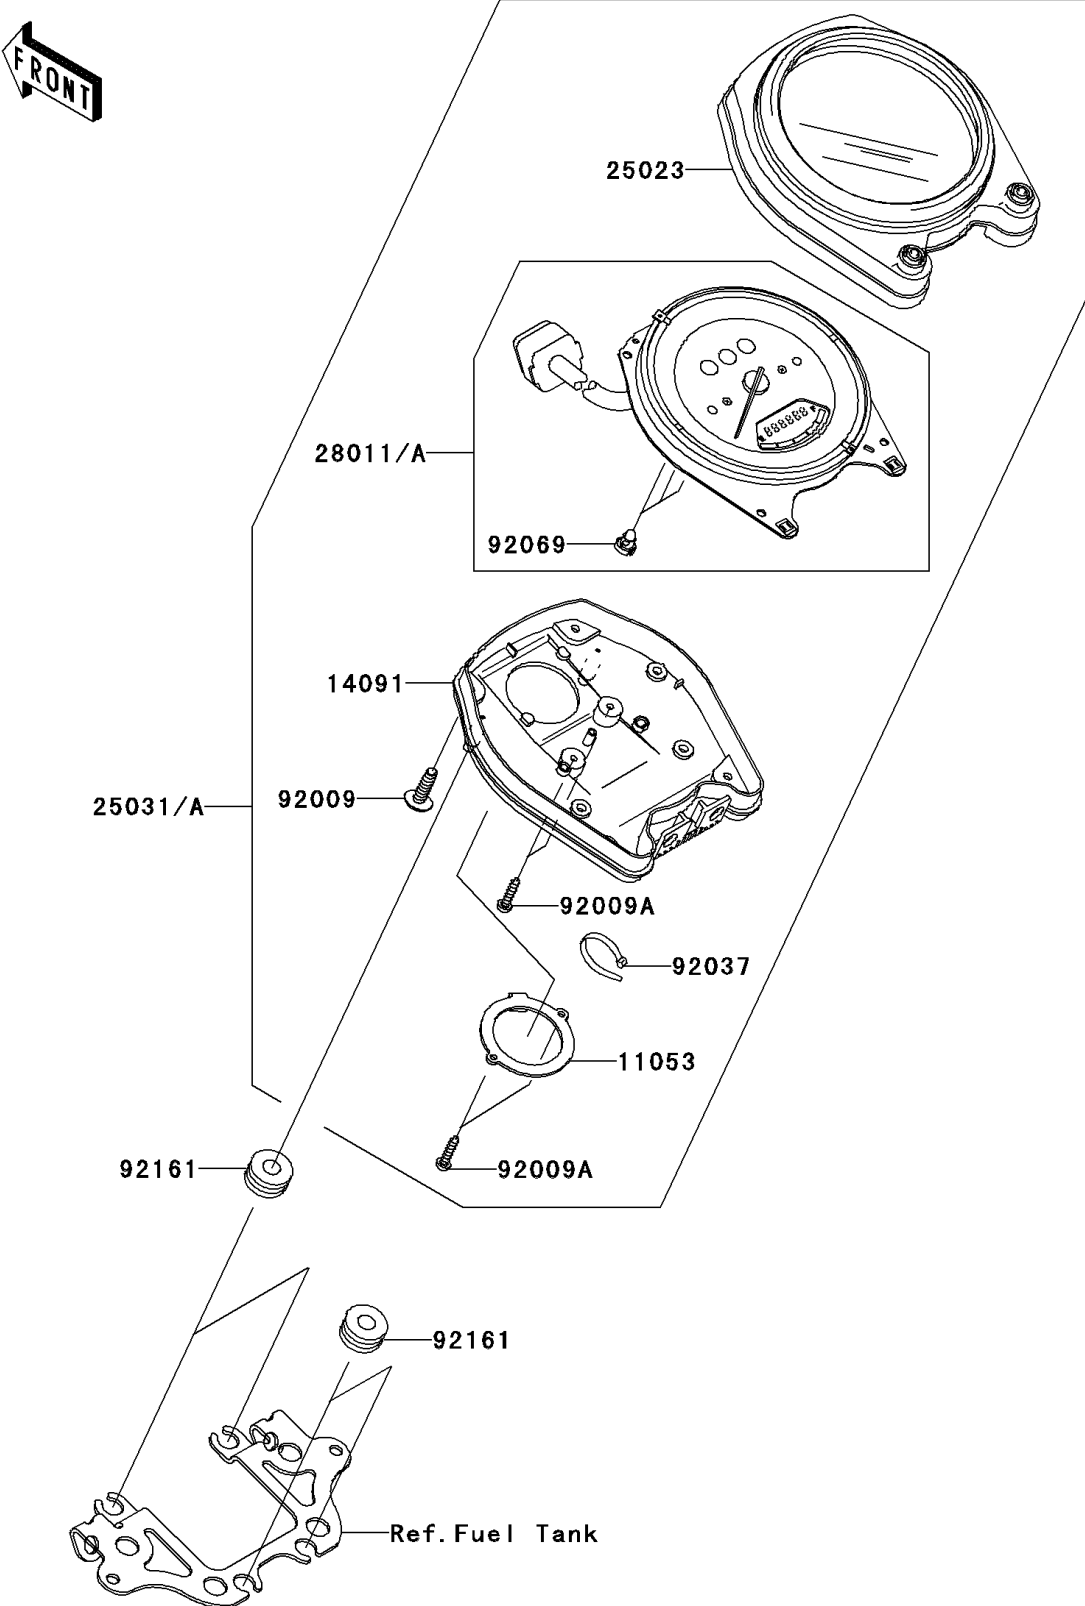

2007 Vulcan 2000 PARTS DIAGRAM

Meter(s)

F2530

2007 Vulcan 2000 PARTS LIST

Meter(s)

ITEM NAME	PART NUMBER	QUANTITY
BRACKET,METER (Ref # 11053)	11053-0022	1
COVER,METER,LWR (Ref # 14091)	14091-0009	1
COVER-METER CASE,UPP (Ref # 25023)	25023-0002	1
SCREW,TAPPING,4X16 (Ref # 92009)	92009-1163	4
SCREW,TAPPING,3X12 (Ref # 92009A)	92009-1255	4
CLAMP (Ref # 92037)	92037-1173	1
BULB,T3.4,12V1.1W (Ref # 92069)	92069-1110	3
DAMPER (Ref # 92161)	92161-0056	4
METER-ASSY,MPH (Ref # 25031)	25031-0001	1
METER-ASSY,KPH (Ref # 25031A)	25031-0048	1
METER,SPEED,MPH (Ref # 28011)	28011-0005	1
METER,SPEED,KPH (Ref # 28011A)	28011-0015	1