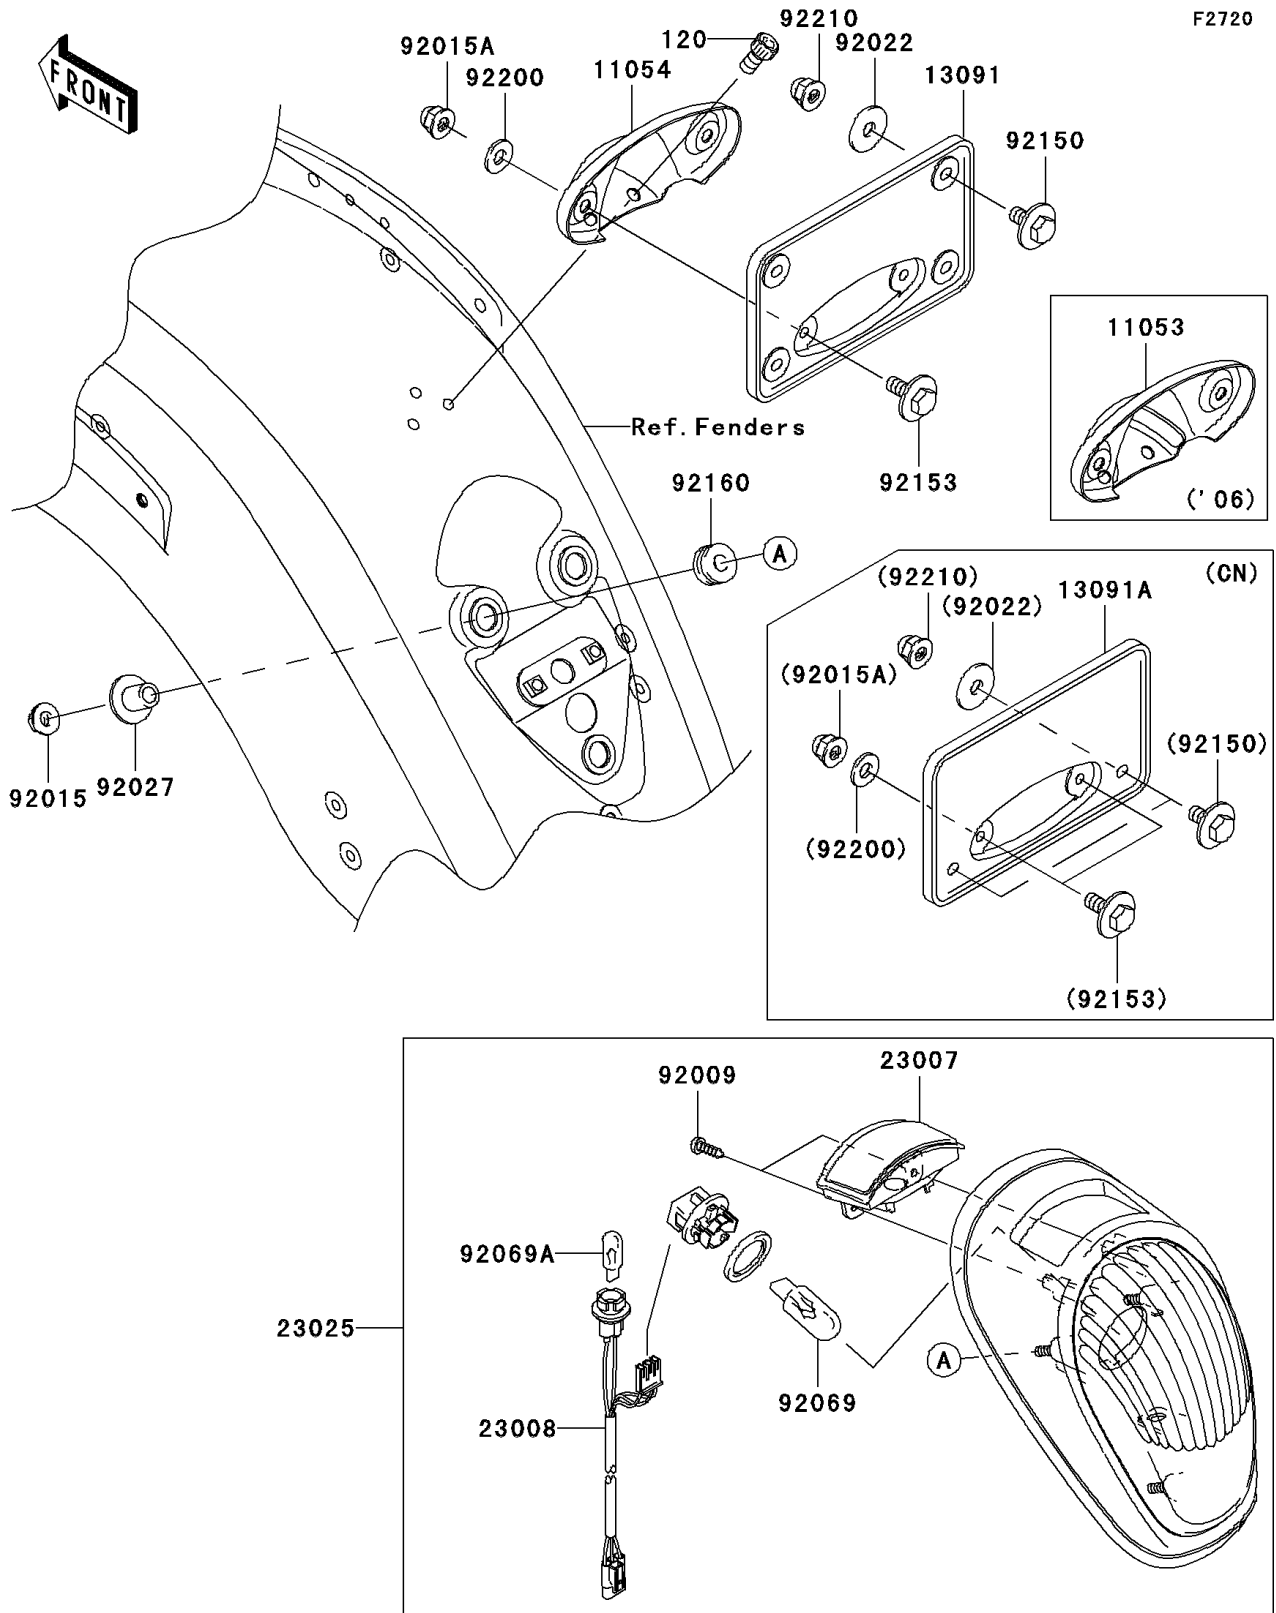

2006 Vulcan 2000 PARTS DIAGRAM

Taillight(s)

2006 Vulcan 2000 PARTS LIST

Taillight(s)

ITEM NAME	PART NUMBER	QUANTITY
BOLT-SOCKET,6X12 (Ref # 120)	120W0612	2
BRACKET,LICENSE (Ref # 11053)	11053-0901	1
LENS-COMP,LICENSE (Ref # 23007)	23007-0020	1
SOCKET-ASSY,TAIL LAMP (Ref # 23008)	23008-0017	1
LAMP-TAIL (Ref # 23025)	23025-0001	1
SCREW,TAPPING,4X12 (Ref # 92009)	92009-1381	2
NUT,FLANGED,6MM (Ref # 92015)	92015-1367	3
NUT,CAP,6MM (Ref # 92015A)	92015-1385	2
COLLAR,L=13.1,BLACK (Ref # 92027)	92027-1450	3
BULB,12V 21/5W (Ref # 92069)	92069-0004	1
BULB,12V 5W (Ref # 92069A)	92069-1016	1
BOLT,6X16 (Ref # 92153)	92153-0684	2
DAMPER (Ref # 92160)	92160-1162	3
WASHER,6.5X14.5X1.5 (Ref # 92200)	92200-3775	2
HOLDER,LICENSE PLATE (Ref # 13091)	13091-1500	1
HOLDER,LICENSE PLATE (Ref # 13091A)	13091-1952	1
WASHER,6.5X20X1.6,BLACK (Ref # 92022)	92022-1346	2
WASHER,6.5X20X1.6,BLACK (Ref # 92022)	92022-1346	4
BOLT,6X14 (Ref # 92150)	92150-1133	2
BOLT,6X14 (Ref # 92150)	92150-1133	4
NUT,CAP,6MM (Ref # 92210)	92210-0003	2
NUT,CAP,6MM (Ref # 92210)	92210-0003	4