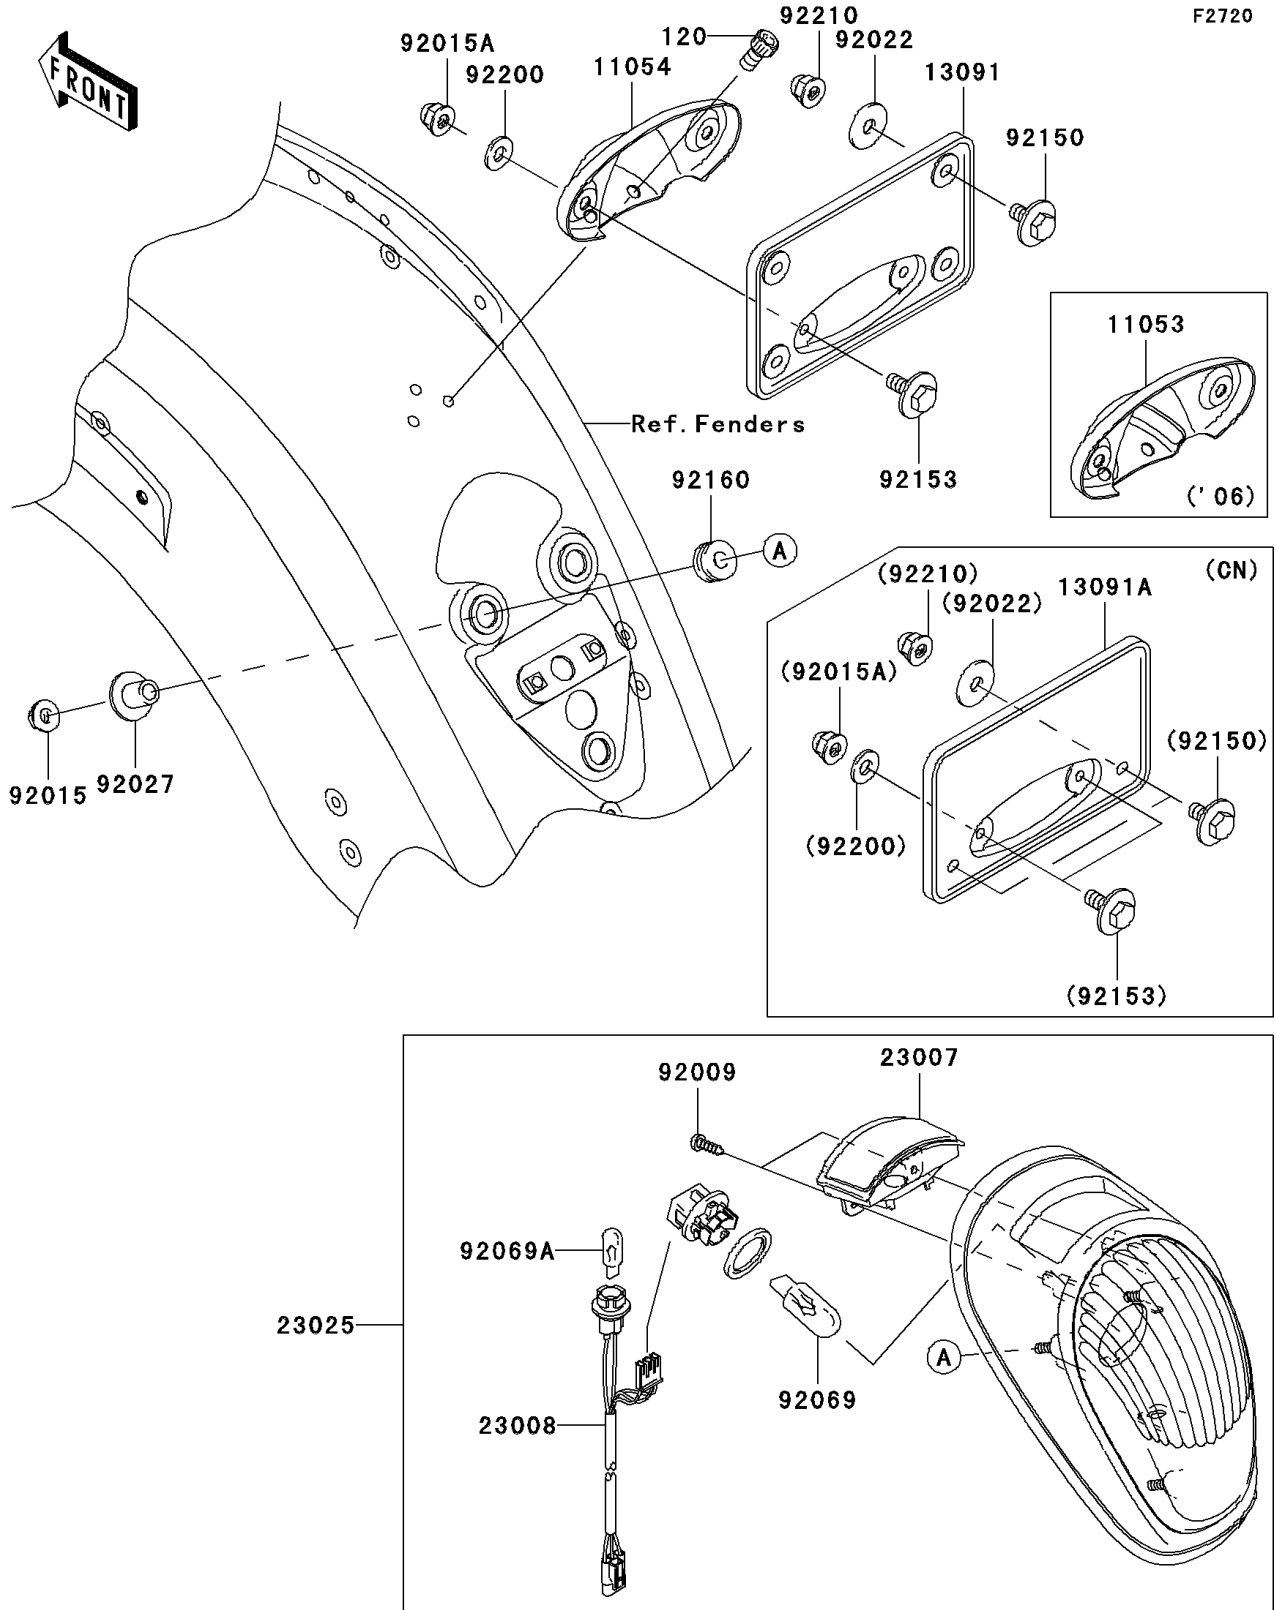

2007 Vulcan 2000 PARTS DIAGRAM

Taillight(s)

2007 Vulcan 2000 PARTS LIST

Taillight(s)

ITEM NAME	PART NUMBER	QUANTITY
BOLT-SOCKET,6X12 (Ref # 120)	120W0612	2
BRACKET,LICENSE (Ref # 11054)	11054-0032	1
LENS-COMP,LICENSE (Ref # 23007)	23007-0020	1
SOCKET-ASSY,TAIL LAMP (Ref # 23008)	23008-0017	1
LAMP-TAIL (Ref # 23025)	23025-0001	1
SCREW,TAPPING,4X12 (Ref # 92009)	92009-1381	2
NUT,FLANGED,6MM (Ref # 92015)	92015-1367	3
NUT,CAP,6MM (Ref # 92015A)	92015-1385	2
COLLAR,L=13.1,BLACK (Ref # 92027)	92027-1450	3
BULB,12V 21/5W (Ref # 92069)	92069-0004	1
BULB,12V 5W (Ref # 92069A)	92069-1016	1
BOLT,6X16 (Ref # 92153)	92153-0684	2
DAMPER (Ref # 92160)	92160-1162	3
WASHER,6.5X14.5X1.5 (Ref # 92200)	92200-3775	2
HOLDER,LICENSE PLATE (Ref # 13091)	13091-1500	1
HOLDER,LICENSE PLATE (Ref # 13091A)	13091-1952	1
WASHER,6.5X20X1.6,BLACK (Ref # 92022)	92022-1346	2
WASHER,6.5X20X1.6,BLACK (Ref # 92022)	92022-1346	4
BOLT,6X14 (Ref # 92150)	92150-1133	2
BOLT,6X14 (Ref # 92150)	92150-1133	4
NUT,CAP,6MM (Ref # 92210)	92210-0003	2
NUT,CAP,6MM (Ref # 92210)	92210-0003	4