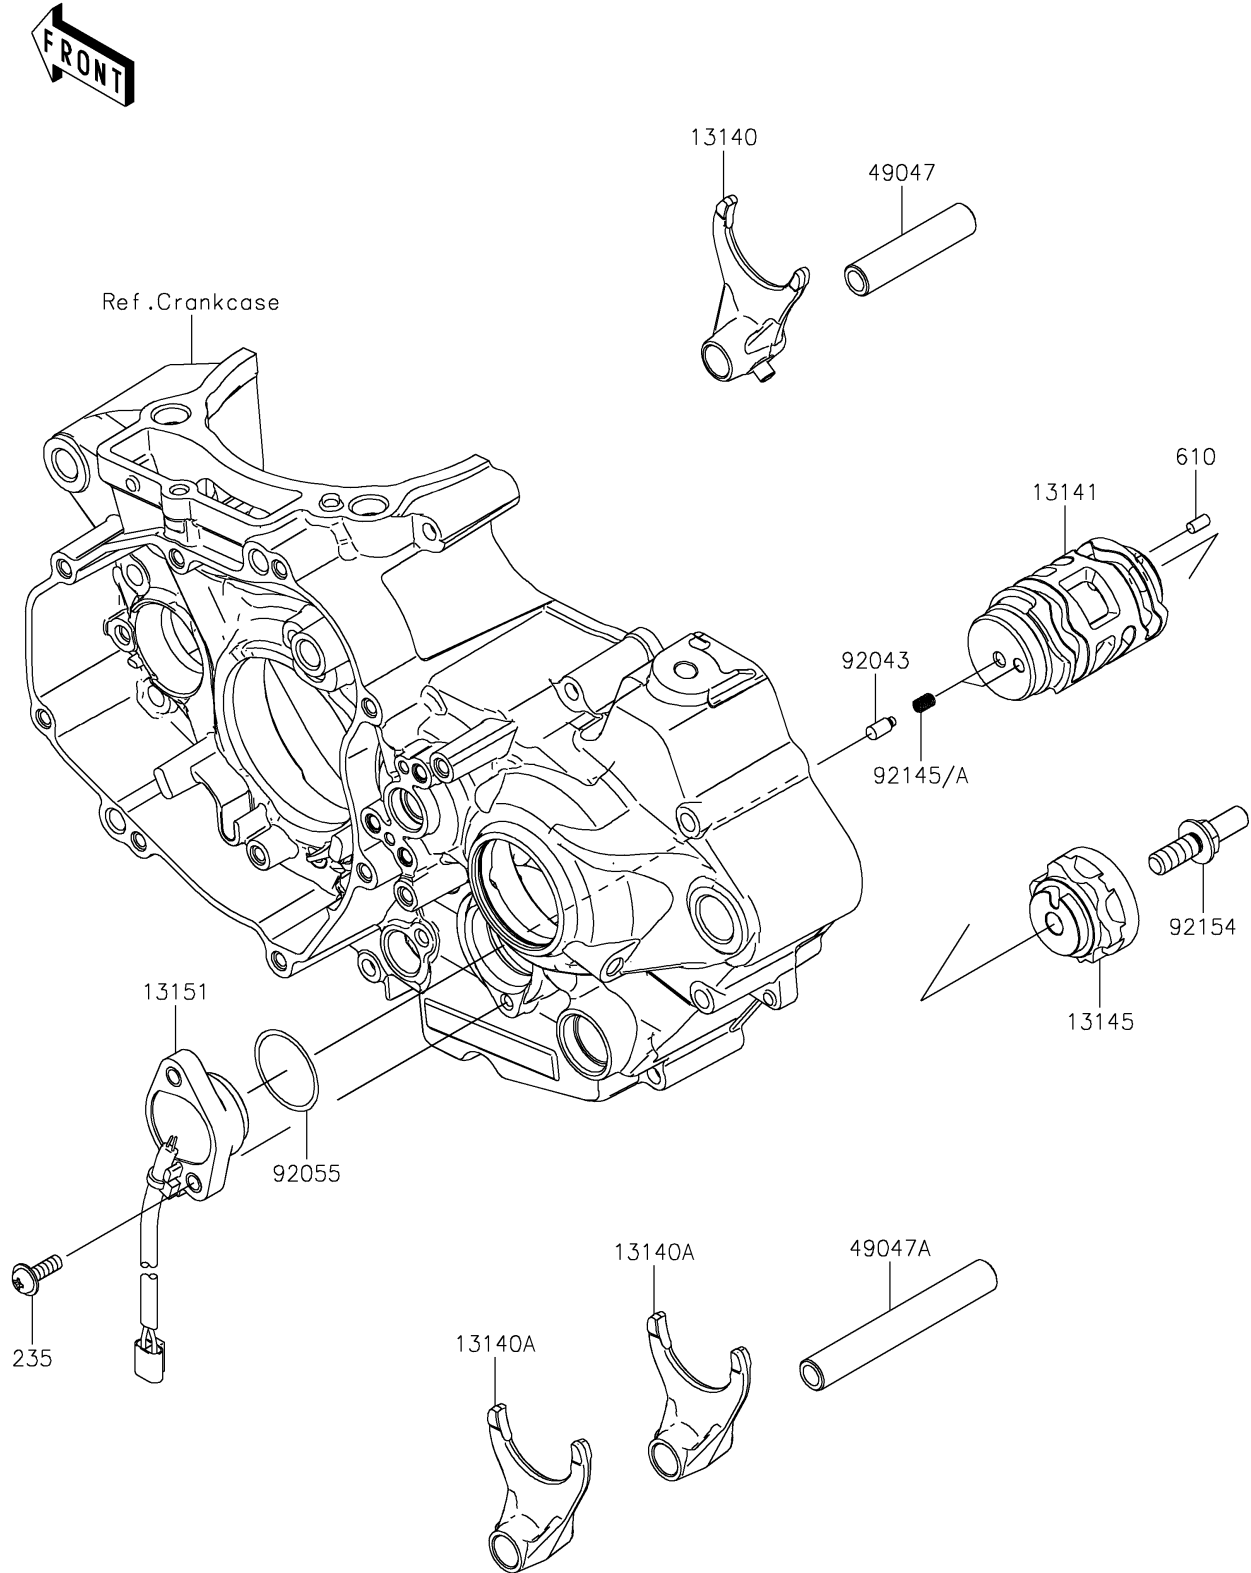

# 2023 KX™ 450SR PARTS DIAGRAM

Gear Change Drum/Shift Fork(s)

E1362

## 2023 KX™ 450SR PARTS LIST

### Gear Change Drum/Shift Fork(s)

ITEM NAME	PART NUMBER	QUANTITY
FORK-SHIFT,INPUT (Ref # 13140)	13140-0647	1
FORK-SHIFT,OUTPUT (Ref # 13140A)	13140-0672	2
DRUM-CHANGE (Ref # 13141)	13141-0600	1
CAM-CHANGE DRUM (Ref # 13145)	13145-0563	1
SWITCH-COMP,GEAR POSITION (Ref # 13151)	13151-0581	1
ROD-SHIFT,INPUT (Ref # 49047)	49047-0628	1
ROD-SHIFT,OUTPUT (Ref # 49047A)	49047-0629	1
PIN (Ref # 92043)	92043-1654	2
RING-O,27.7X2.4 (Ref # 92055)	92055-091	1
SPRING (Ref # 92145A)	92145-2256	2
BOLT,8X20 (Ref # 92154)	92154-4341	1
SCREW-PAN-WP-CROS,5X16 (Ref # 235)	235AB0516	2
ROLLER,4X8 (Ref # 610)	610A0408	1