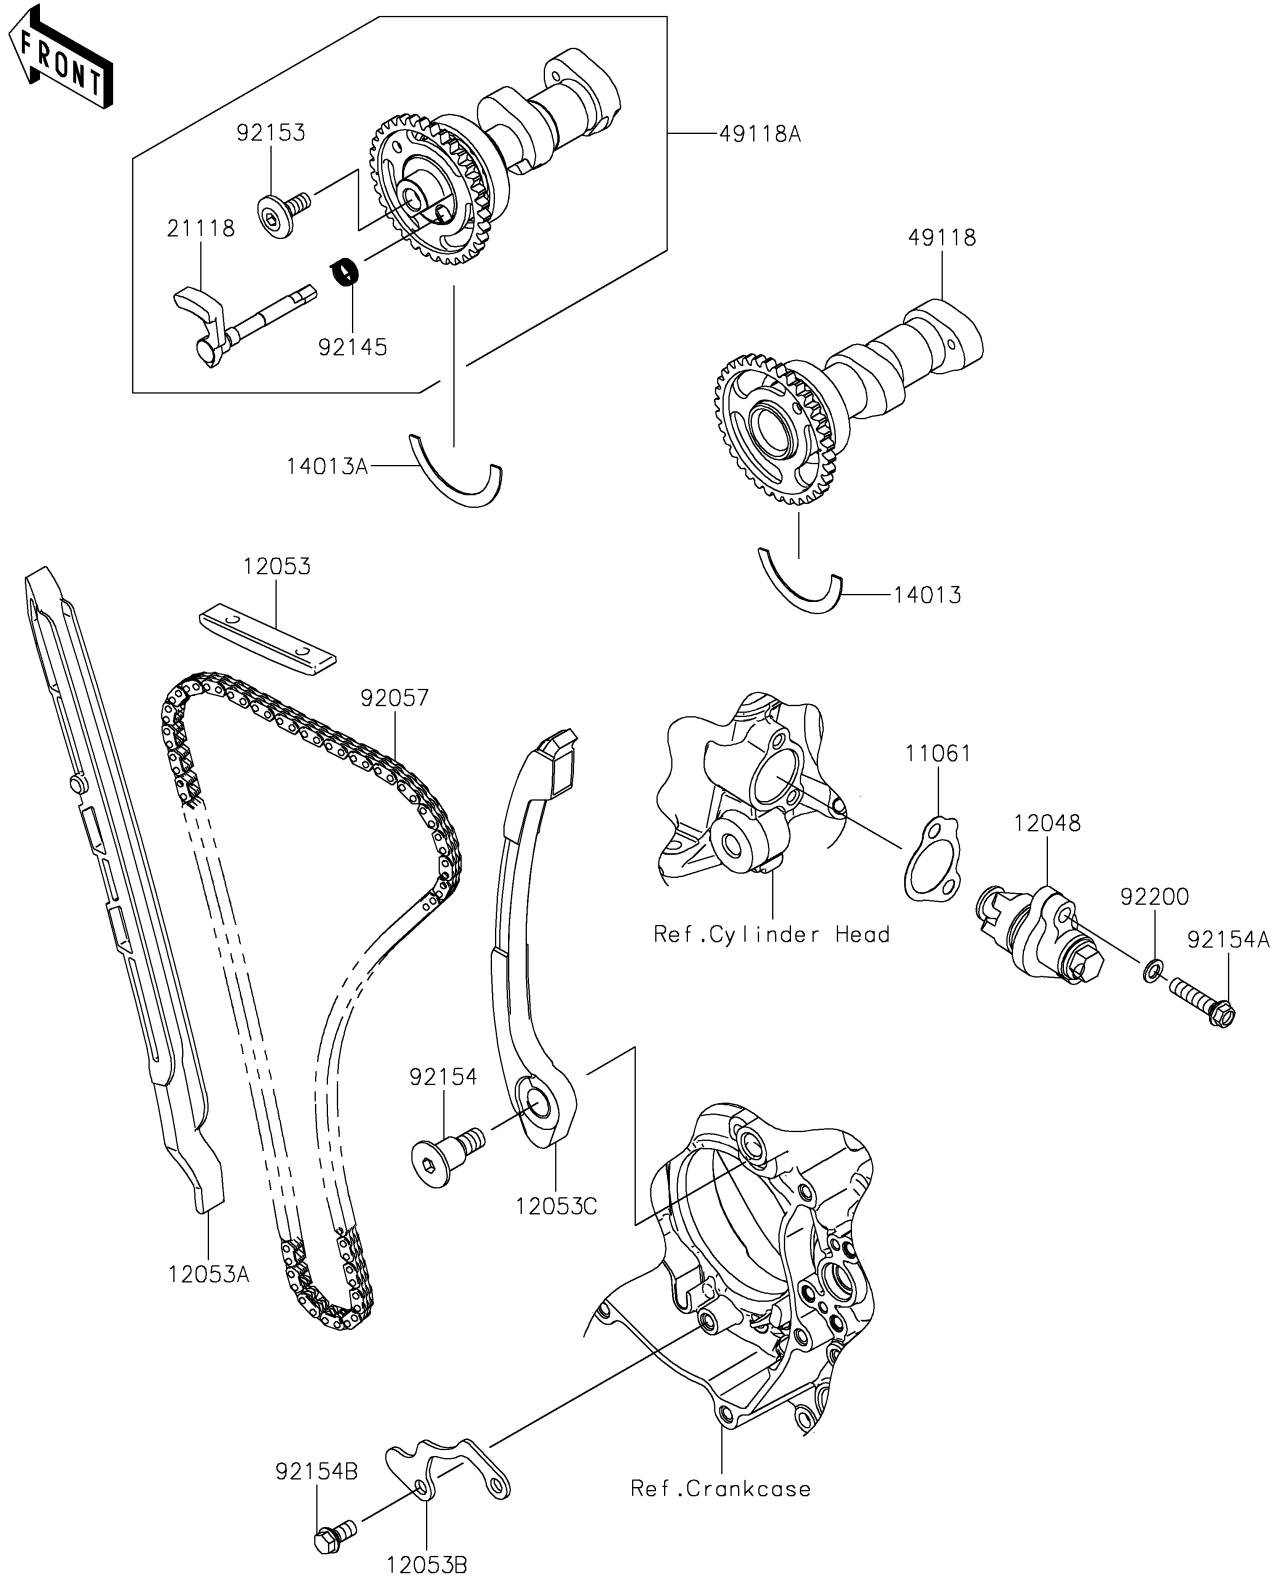

2023 KX™ 450 PARTS DIAGRAM

Camshaft(s)/Tensioner

E1230

2023 KX™ 450 PARTS LIST

Camshaft(s)/Tensioner

ITEM NAME	PART NUMBER	QUANTITY
GASKET (Ref # 11061)	11061-1288	1
TENSIONER-ASSY (Ref # 12048)	12048-0088	1
GUIDE-CHAIN,UPP (Ref # 12053)	12053-0051	1
GUIDE-CHAIN,FR (Ref # 12053A)	12053-0256	1
GUIDE-CHAIN,STOPPER (Ref # 12053B)	12053-0257	1
GUIDE-CHAIN,RR (Ref # 12053C)	12053-0306	1
RING-POSITION (Ref # 14013)	14013-0003	1
RING-POSITION (Ref # 14013A)	14013-0004	1
DECOMPRESSOR (Ref # 21118)	21118-0026	1
CAMSHAFT-COMP,INTAKE (Ref # 49118)	49118-0991	1
CAMSHAFT-COMP,EXHAUST (Ref # 49118A)	49118-0992	1
CHAIN,CAM,98XRH2010-126M (Ref # 92057)	92057-0078	1
SPRING,DECOMP (Ref # 92145)	92145-0365	1
BOLT,SOCKET,6X16 (Ref # 92153)	92153-0918	1
BOLT (Ref # 92154)	92154-2944	1
BOLT,FLANGED,6X25 (Ref # 92154A)	92154-2967	2
BOLT,FLANGED,6X12 (Ref # 92154B)	92154-2975	1
WASHER,6.1X10.0X1.0 (Ref # 92200)	92200-0190	2