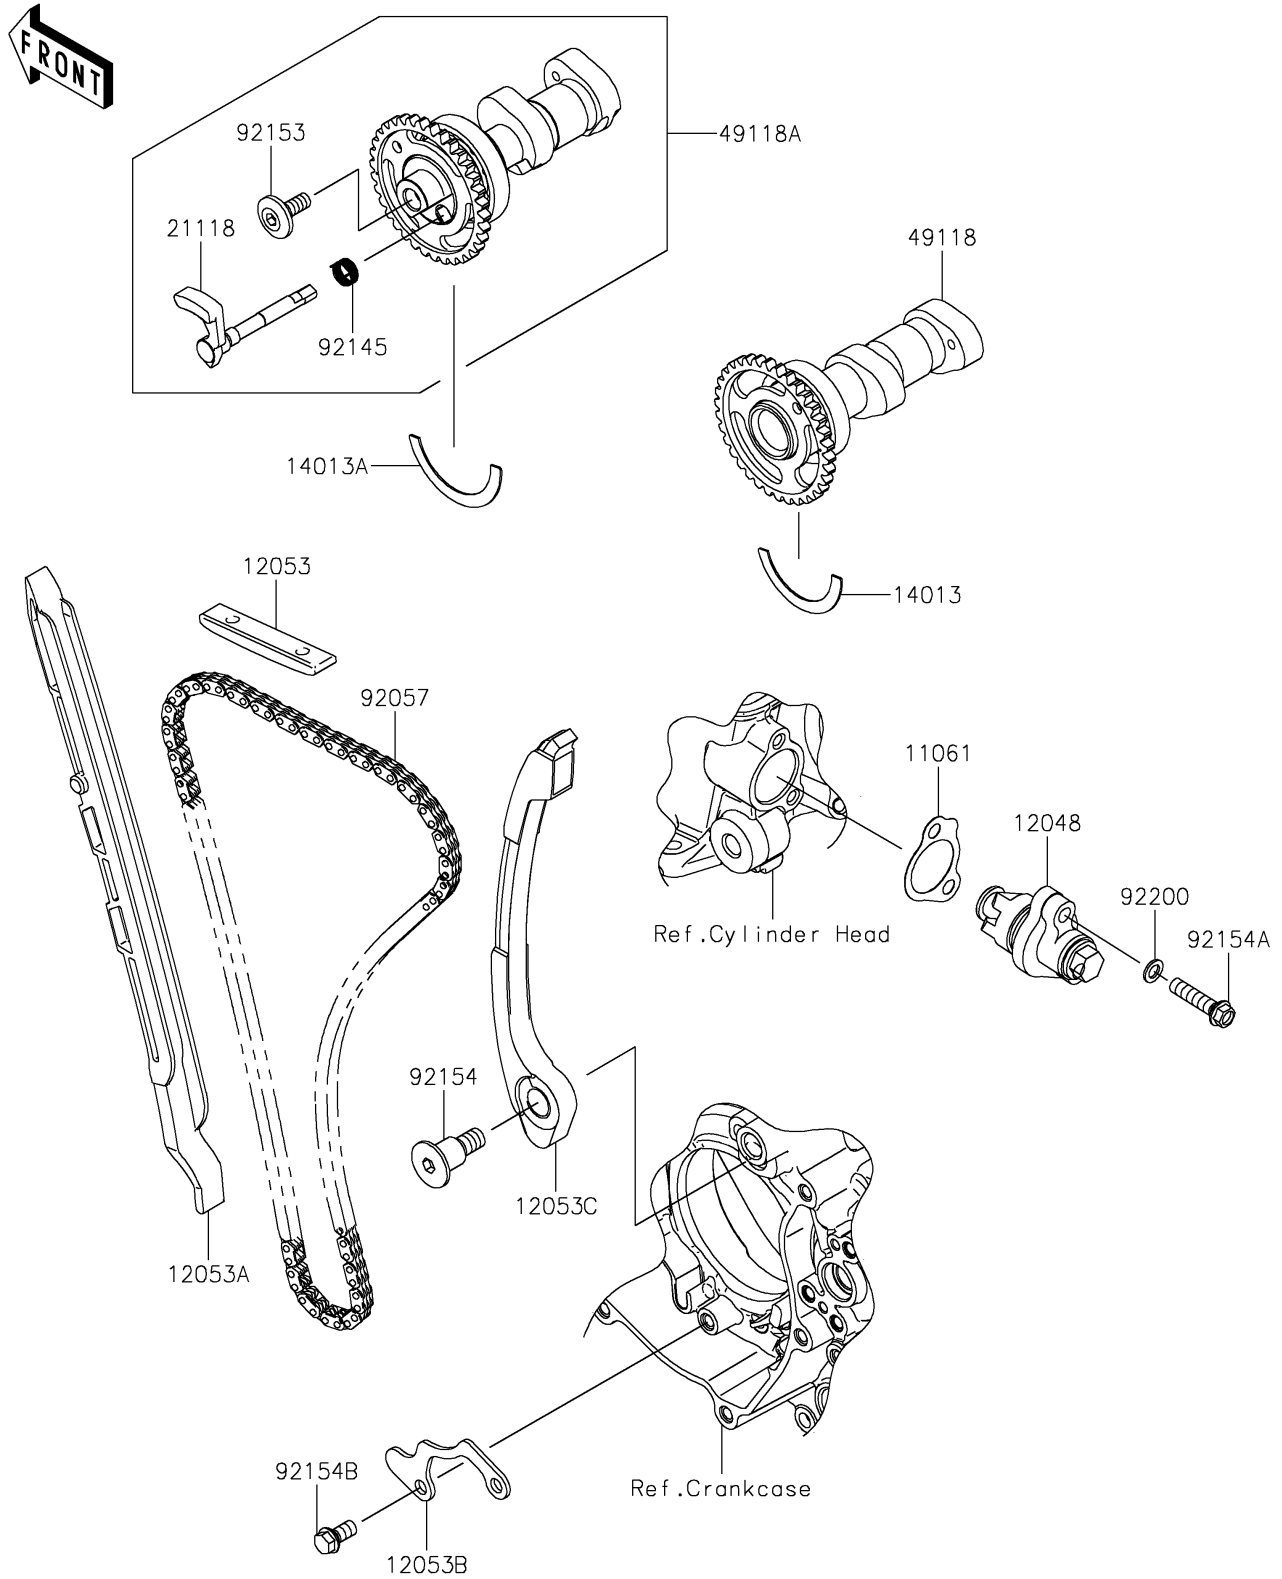

2023 KX™ 450 PARTS DIAGRAM

Camshaft(s)/Tensioner

E1230

2023 KX™ 450 PARTS LIST

Camshaft(s)/Tensioner

| ITEM NAME | PART NUMBER | QUANTITY |
|----------------------------------------|-------------|----------|
| GASKET (Ref # 11061) | 11061-1288 | 1 |
| TENSIONER-ASSY (Ref # 12048) | 12048-0088 | 1 |
| GUIDE-CHAIN,UPP (Ref # 12053) | 12053-0051 | 1 |
| GUIDE-CHAIN,FR (Ref # 12053A) | 12053-0256 | 1 |
| GUIDE-CHAIN,STOPPER (Ref # 12053B) | 12053-0257 | 1 |
| GUIDE-CHAIN,RR (Ref # 12053C) | 12053-0306 | 1 |
| RING-POSITION (Ref # 14013) | 14013-0003 | 1 |
| RING-POSITION (Ref # 14013A) | 14013-0004 | 1 |
| DECOMPRESSOR (Ref # 21118) | 21118-0026 | 1 |
| CAMSHAFT-COMP,INTAKE (Ref # 49118) | 49118-0991 | 1 |
| CAMSHAFT-COMP,EXHAUST (Ref # 49118A) | 49118-0992 | 1 |
| CHAIN,CAM,98XRH2010-126M (Ref # 92057) | 92057-0078 | 1 |
| SPRING,DECOMP (Ref # 92145) | 92145-0365 | 1 |
| BOLT,SOCKET,6X16 (Ref # 92153) | 92153-0918 | 1 |
| BOLT (Ref # 92154) | 92154-2944 | 1 |
| BOLT,FLANGED,6X25 (Ref # 92154A) | 92154-2967 | 2 |
| BOLT,FLANGED,6X12 (Ref # 92154B) | 92154-2975 | 1 |
| WASHER,6.1X10.0X1.0 (Ref # 92200) | 92200-0190 | 2 |