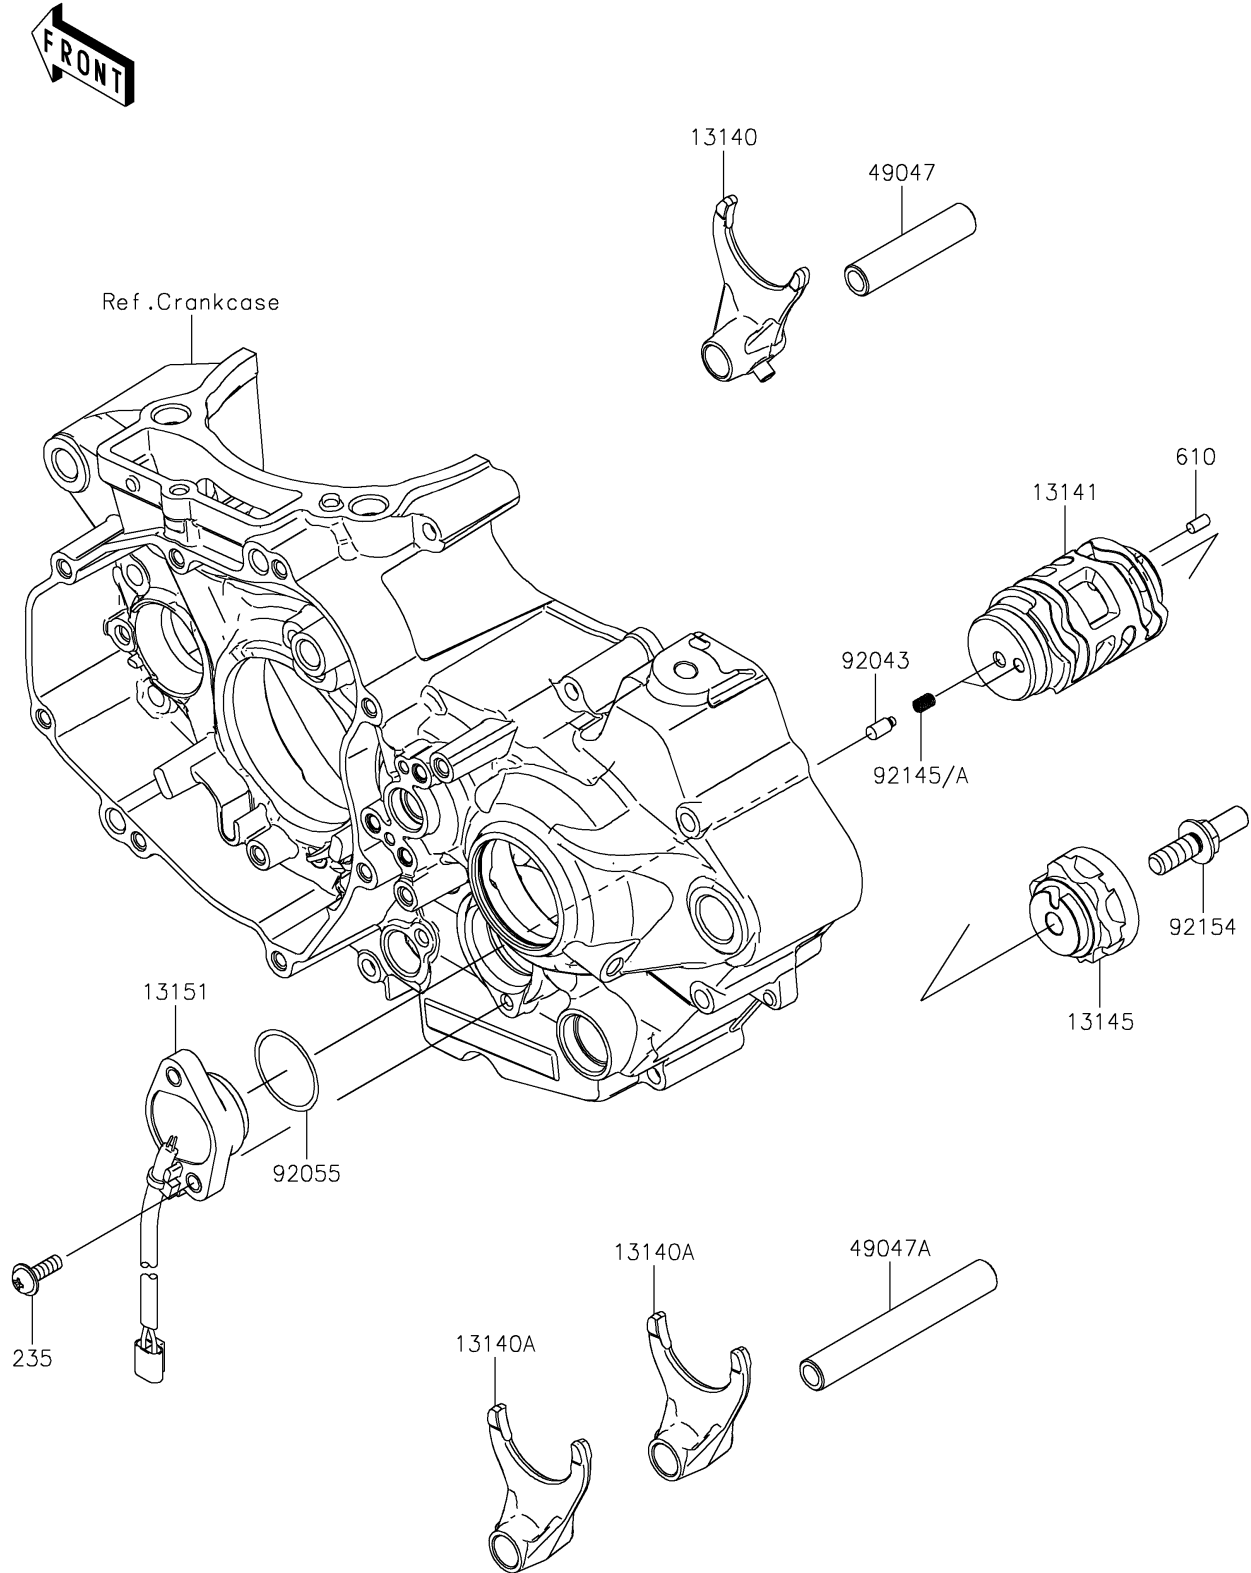

2023 KX™ 450 PARTS DIAGRAM

Gear Change Drum/Shift Fork(s)

E1362

2023 KX™ 450 PARTS LIST

Gear Change Drum/Shift Fork(s)

ITEM NAME	PART NUMBER	QUANTITY
FORK-SHIFT,INPUT (Ref # 13140)	13140-0647	1
FORK-SHIFT,OUTPUT (Ref # 13140A)	13140-0672	2
DRUM-CHANGE (Ref # 13141)	13141-0600	1
CAM-CHANGE DRUM (Ref # 13145)	13145-0563	1
SWITCH-COMP,GEAR POSITION (Ref # 13151)	13151-0581	1
ROD-SHIFT,INPUT (Ref # 49047)	49047-0628	1
ROD-SHIFT,OUTPUT (Ref # 49047A)	49047-0629	1
PIN (Ref # 92043)	92043-1654	2
RING-O,27.7X2.4 (Ref # 92055)	92055-091	1
SPRING (Ref # 92145A)	92145-2256	2
BOLT,8X20 (Ref # 92154)	92154-4341	1
SCREW-PAN-WP-CROS,5X16 (Ref # 235)	235AB0516	2
ROLLER,4X8 (Ref # 610)	610A0408	1