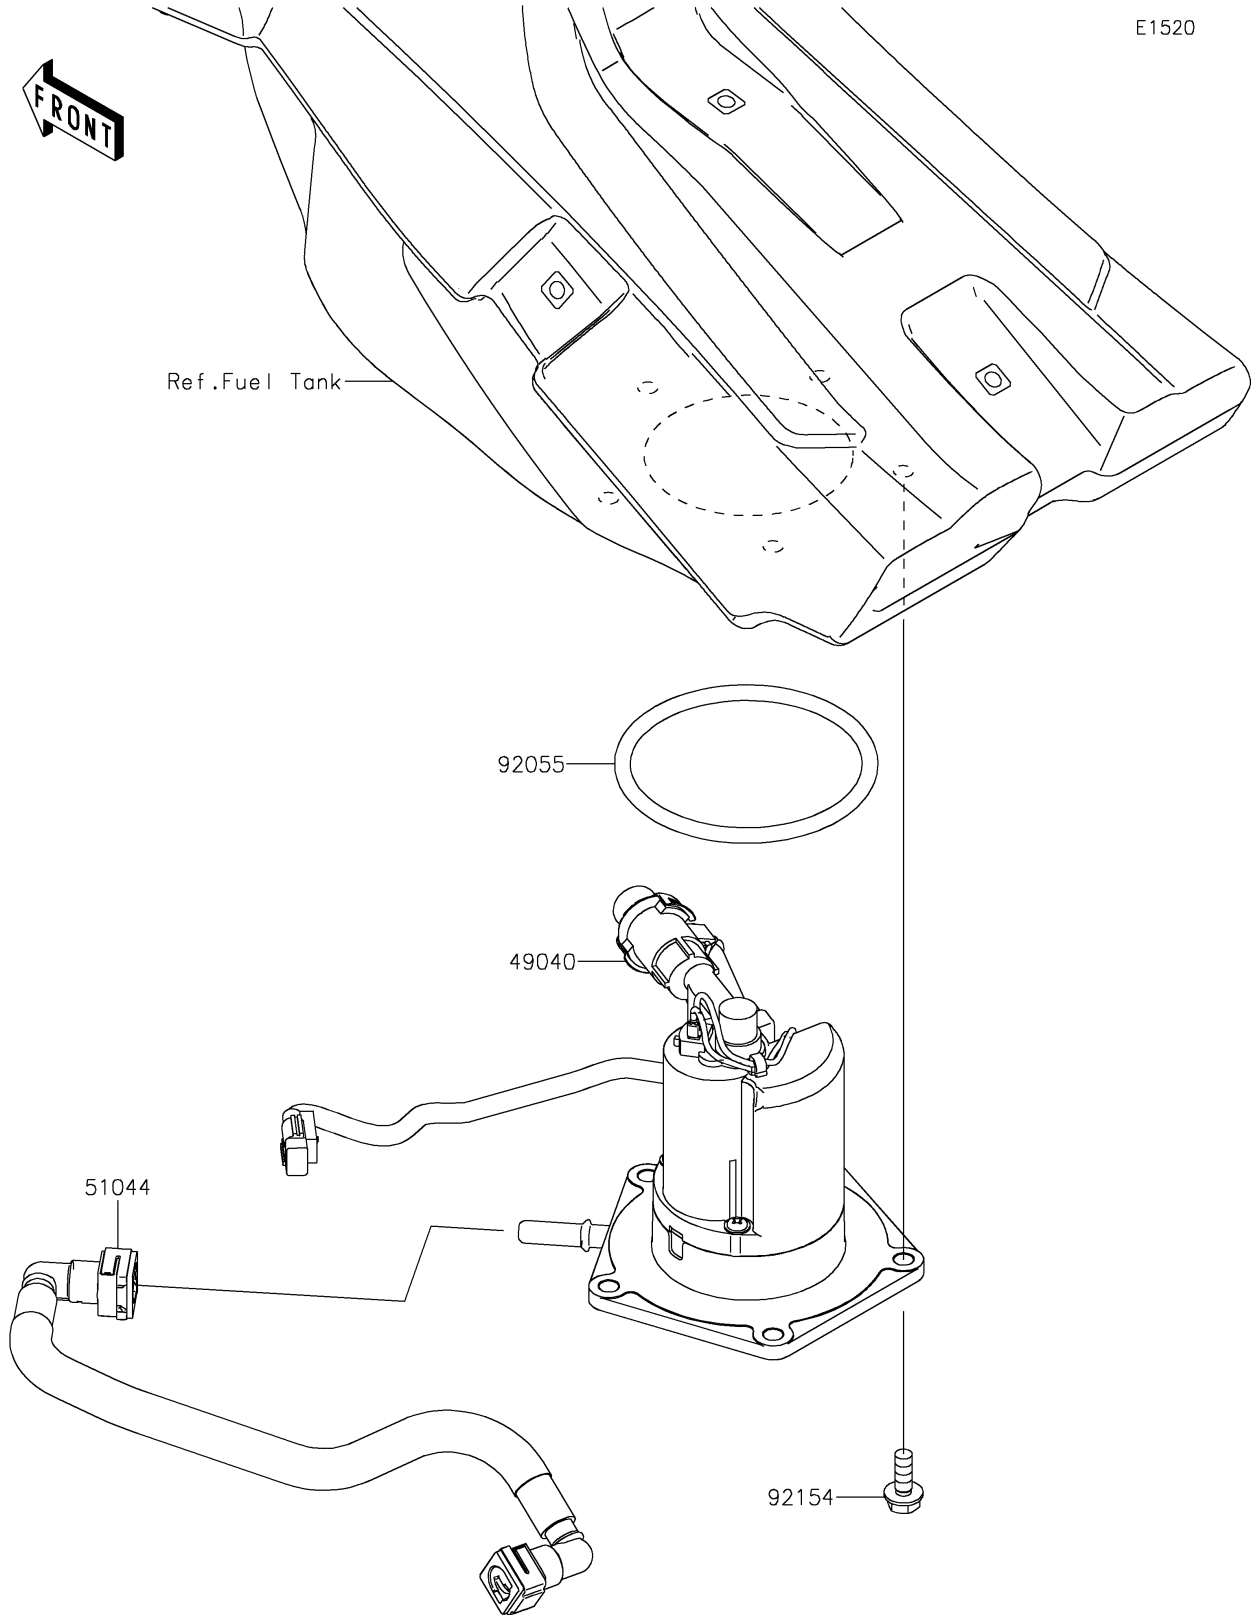

2021 KX™ 450 PARTS DIAGRAM

Fuel Pump

E1520

2021 KX™ 450 PARTS LIST

Fuel Pump

ITEM NAME	PART NUMBER	QUANTITY
PUMP-FUEL (Ref # 49040)	49040-0768	1
TUBE-ASSY (Ref # 51044)	51044-0885	1
RING-O (Ref # 92055)	92055-0899	1
BOLT,FLANGED,6X16 (Ref # 92154)	92154-0899	5