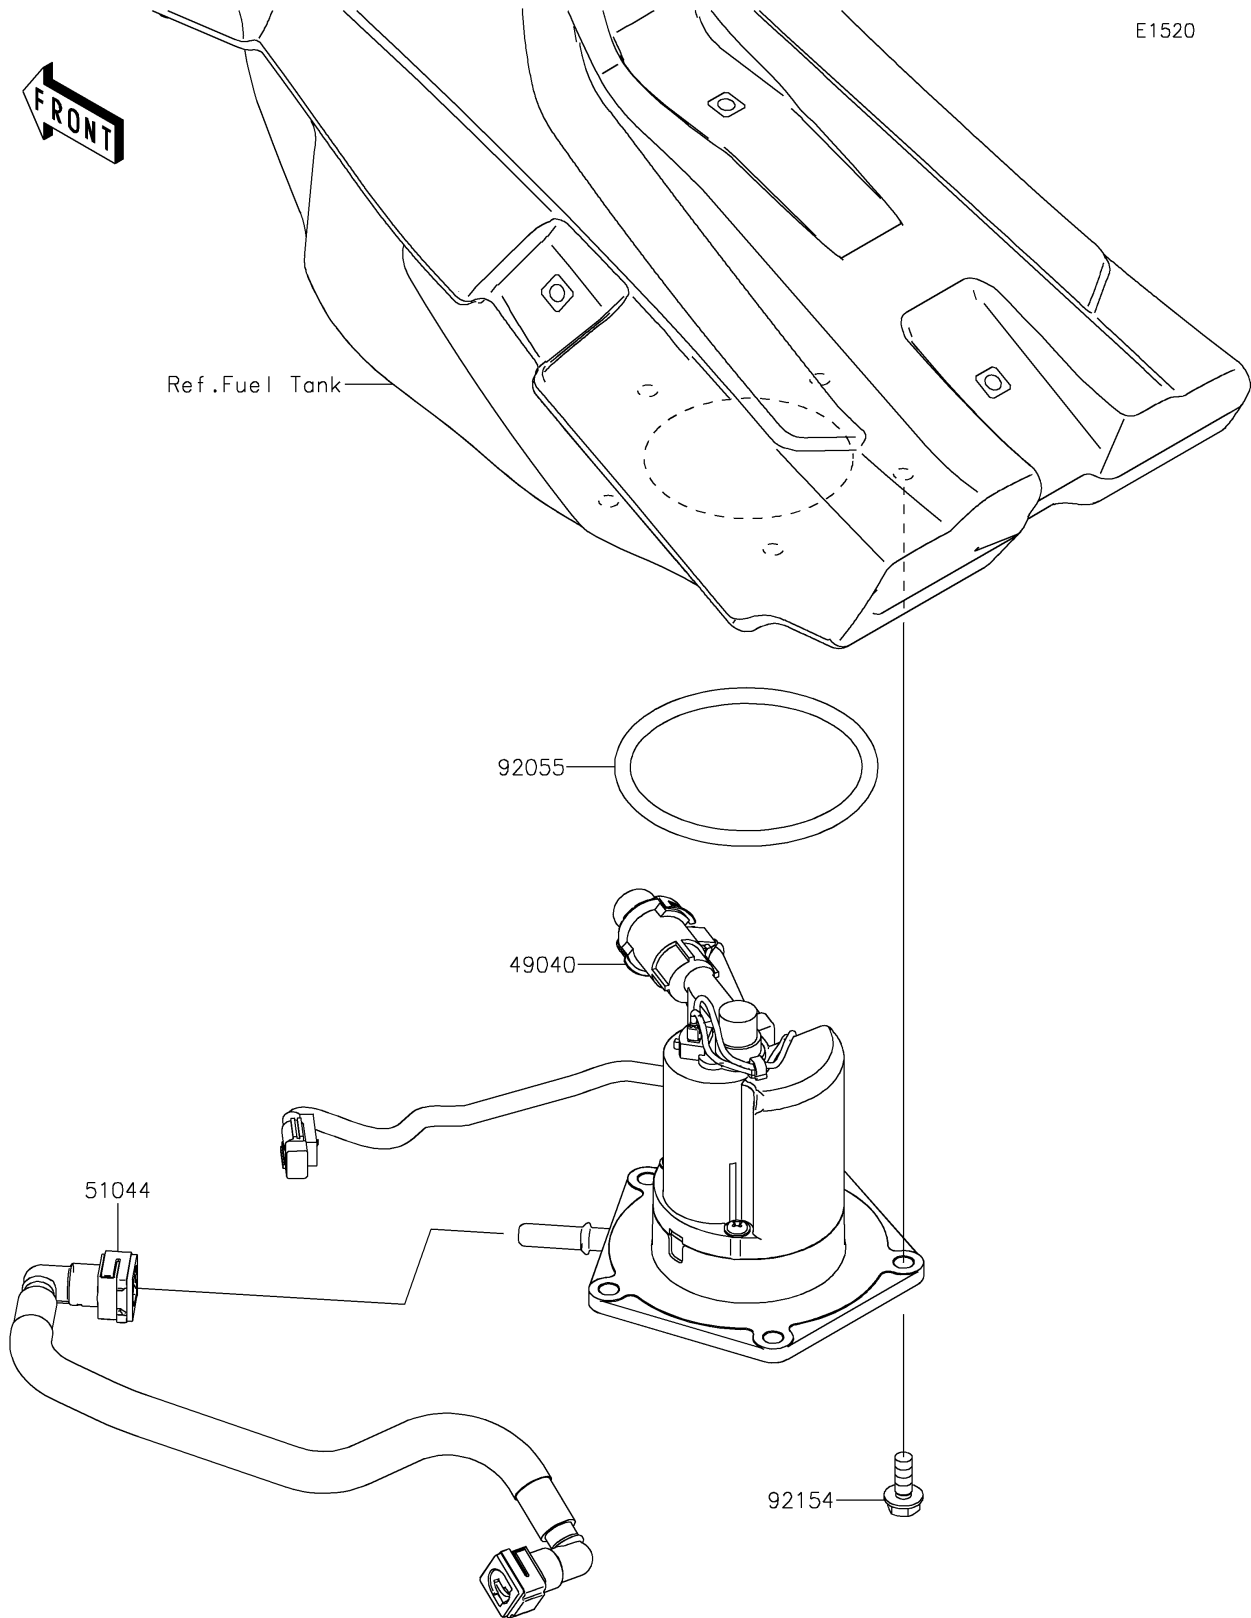

2023 KX™ 450 PARTS DIAGRAM

Fuel Pump

E1520

2023 KX™ 450 PARTS LIST

Fuel Pump

ITEM NAME	PART NUMBER	QUANTITY
PUMP-FUEL (Ref # 49040)	49040-0768	1
TUBE-ASSY (Ref # 51044)	51044-0885	1
RING-O (Ref # 92055)	92055-0899	1
BOLT,FLANGED,6X16 (Ref # 92154)	92154-0899	5