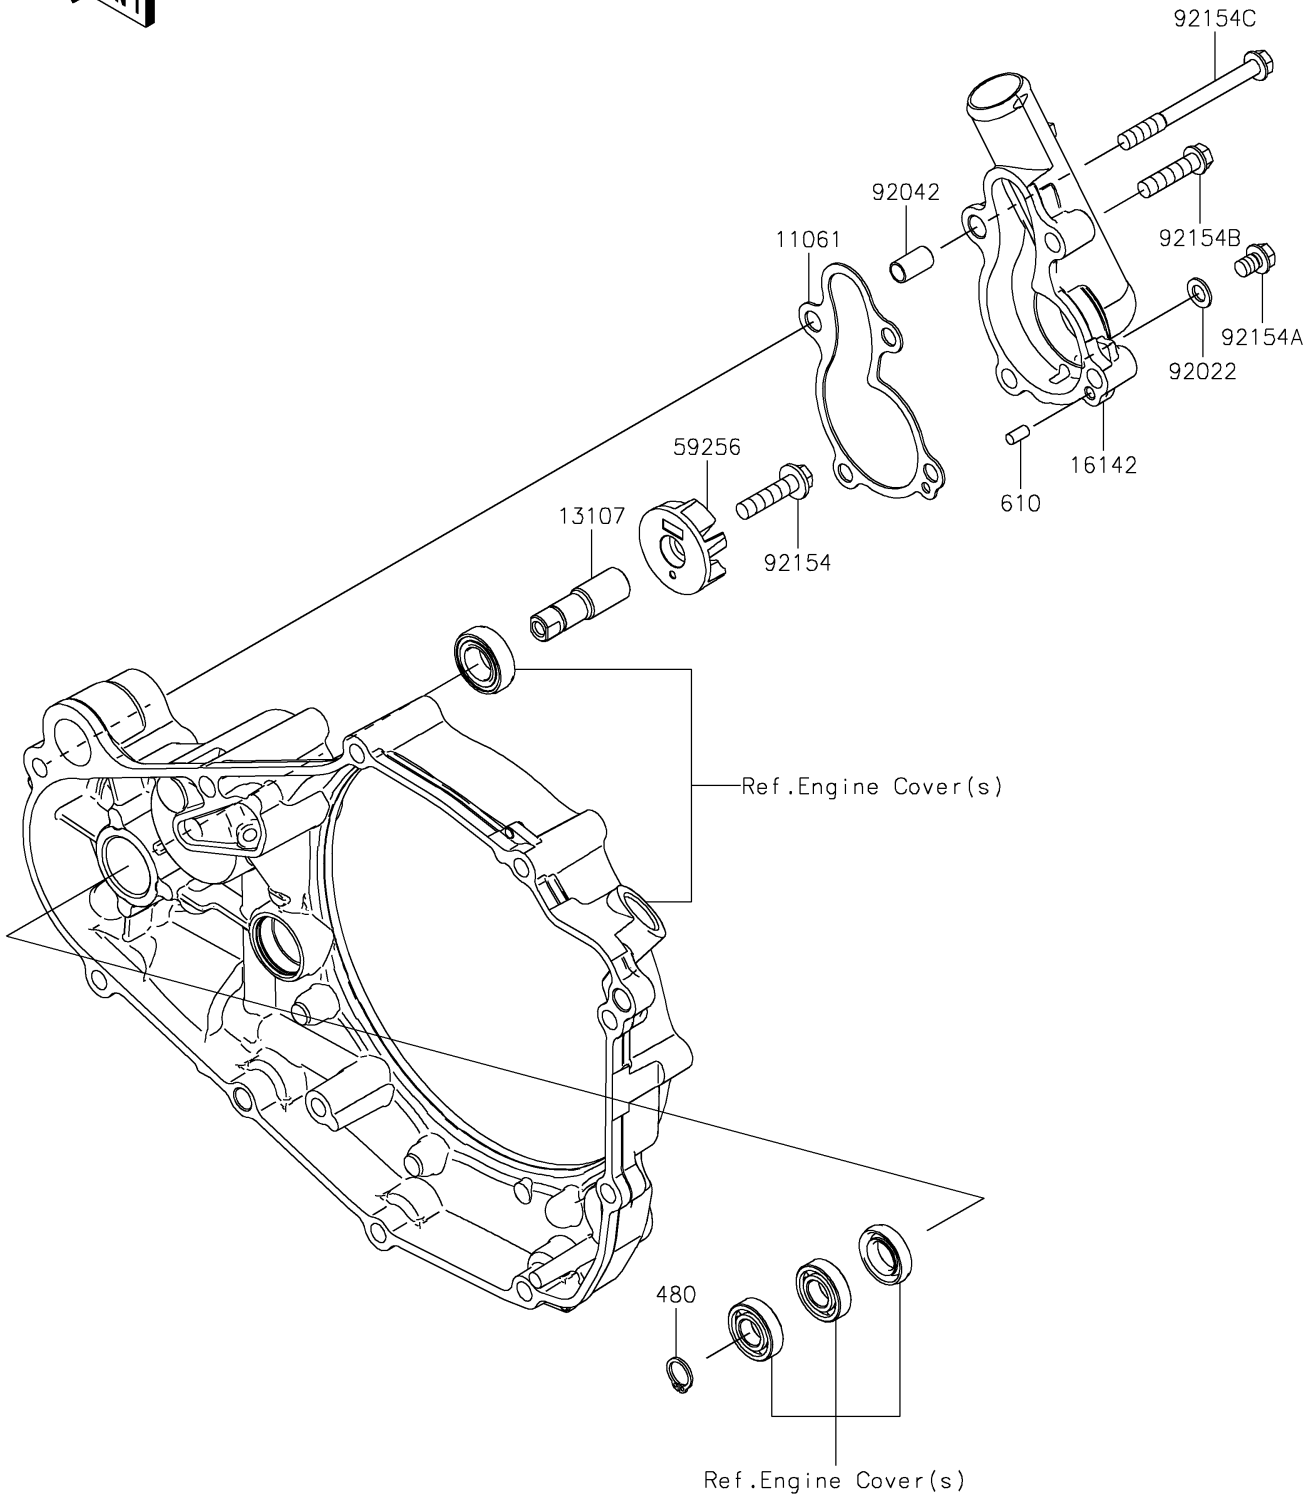

2022 KX™ 450 PARTS DIAGRAM

Water Pump

E3031

2022 KX™ 450 PARTS LIST

Water Pump

ITEM NAME	PART NUMBER	QUANTITY
GASKET (Ref # 11061)	11061-1275	1
SHAFT (Ref # 13107)	13107-0872	1
COVER-PUMP (Ref # 16142)	16142-0752	1
IMPELLER (Ref # 59256)	59256-0003	1
WASHER,6.2X11X1 (Ref # 92022)	92022-304	1
PIN,DOWEL,6.3X8X14 (Ref # 92042)	92042-007	1
BOLT,FLANGED,6X25 (Ref # 92154)	92154-0531	1
BOLT,FLANGED,6X8 (Ref # 92154A)	92154-2962	1
BOLT,FLANGED,6X25 (Ref # 92154B)	92154-2967	3
BOLT,FLANGED,6X65 (Ref # 92154C)	92154-2980	1
CIRCLIP-TYPE-C,10MM (Ref # 480)	480J1000	1
ROLLER,4X8 (Ref # 610)	610A0408	1