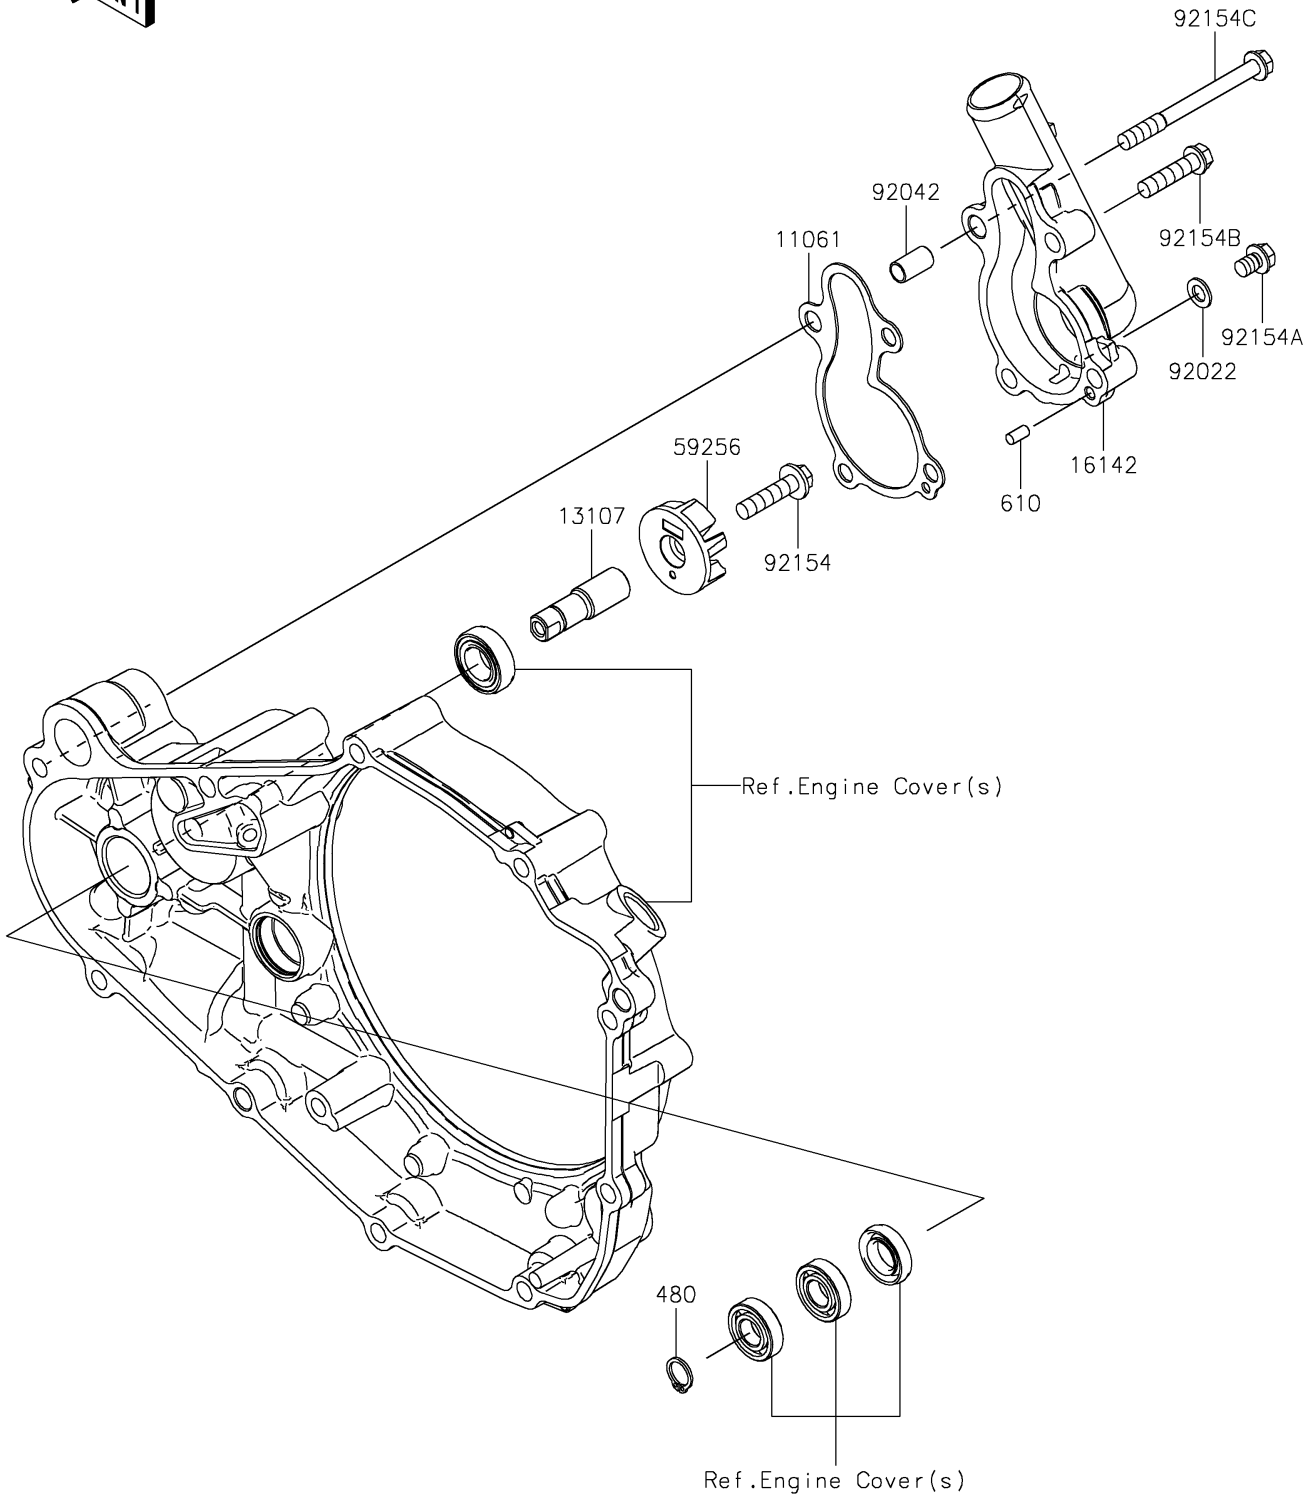

2023 KX™ 450 PARTS DIAGRAM

Water Pump

E3031

2023 KX™ 450 PARTS LIST

Water Pump

ITEM NAME	PART NUMBER	QUANTITY
GASKET (Ref # 11061)	11061-1275	1
SHAFT (Ref # 13107)	13107-0872	1
COVER-PUMP (Ref # 16142)	16142-0752	1
IMPELLER (Ref # 59256)	59256-0003	1
WASHER,6.2X11X1 (Ref # 92022)	92022-304	1
PIN,DOWEL,6.3X8X14 (Ref # 92042)	92042-007	1
BOLT,FLANGED,6X25 (Ref # 92154)	92154-0531	1
BOLT,FLANGED,6X8 (Ref # 92154A)	92154-2962	1
BOLT,FLANGED,6X25 (Ref # 92154B)	92154-2967	3
BOLT,FLANGED,6X65 (Ref # 92154C)	92154-2980	1
CIRCLIP-TYPE-C,10MM (Ref # 480)	480J1000	1
ROLLER,4X8 (Ref # 610)	610A0408	1