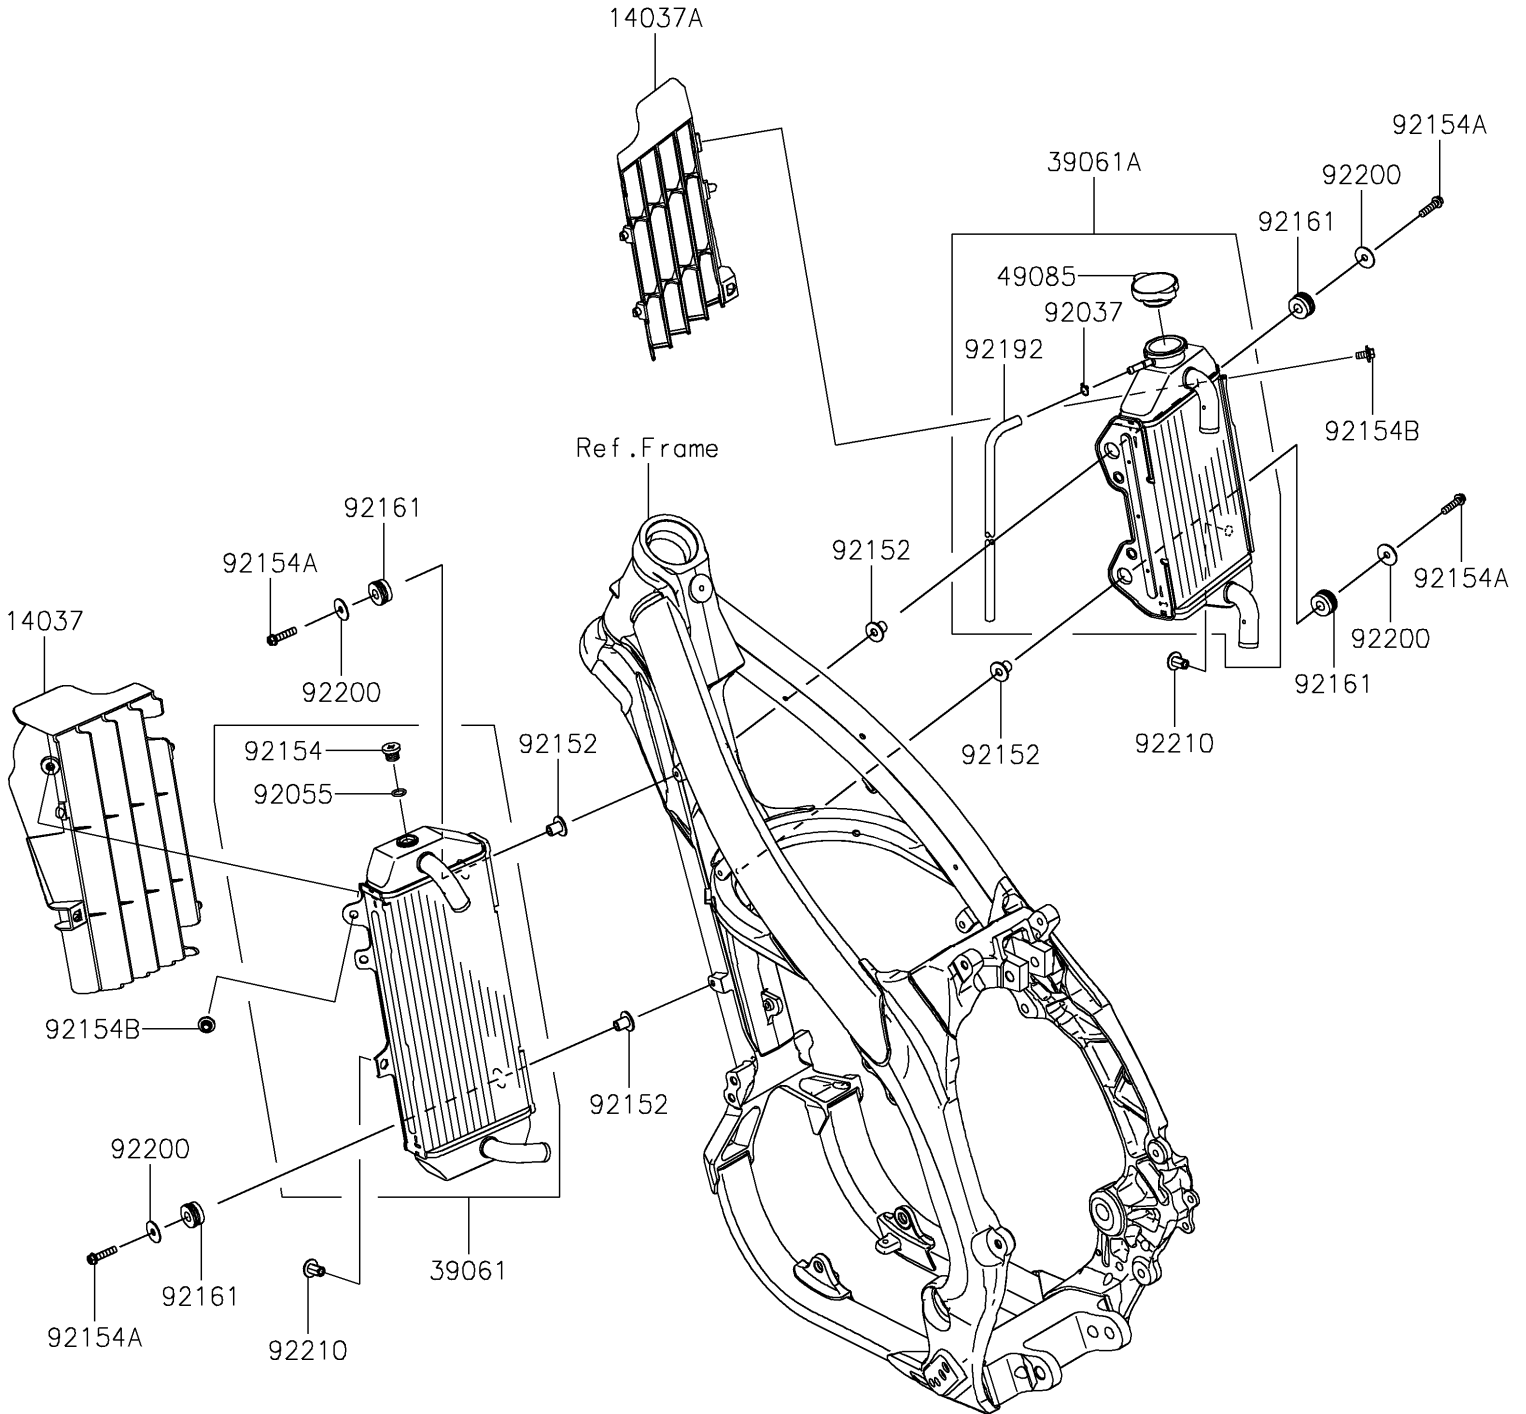

# 2021 KX™ 450 PARTS DIAGRAM

Radiator

E3032

## 2021 KX™ 450 PARTS LIST

### Radiator

ITEM NAME	PART NUMBER	QUANTITY
SCREEN,LH,EBONY (Ref # 14037)	14037-0767-6C	1
SCREEN,RH,EBONY (Ref # 14037A)	14037-0768-6C	1
RADIATOR-ASSY,LH (Ref # 39061)	39061-0709	1
RADIATOR-ASSY,RH (Ref # 39061A)	39061-0710	1
CAP-ASSY-PRESSURE (Ref # 49085)	49085-0006	1
CLAMP (Ref # 92037)	92037-1610	1
RING-O (Ref # 92055)	92055-0866	1
COLLAR (Ref # 92152)	92152-0666	4
BOLT,AIR VENT (Ref # 92154)	92154-1738	1
BOLT,FLANGED,6X25 (Ref # 92154A)	92154-2967	4
BOLT,FLANGED,6X12 (Ref # 92154B)	92154-2970	2
DAMPER (Ref # 92161)	92161-1950	4
TUBE,L=830 (Ref # 92192)	92192-1490	1
WASHER,6.5X22X1.2 (Ref # 92200)	92200-2108	4
NUT (Ref # 92210)	92210-1452	2