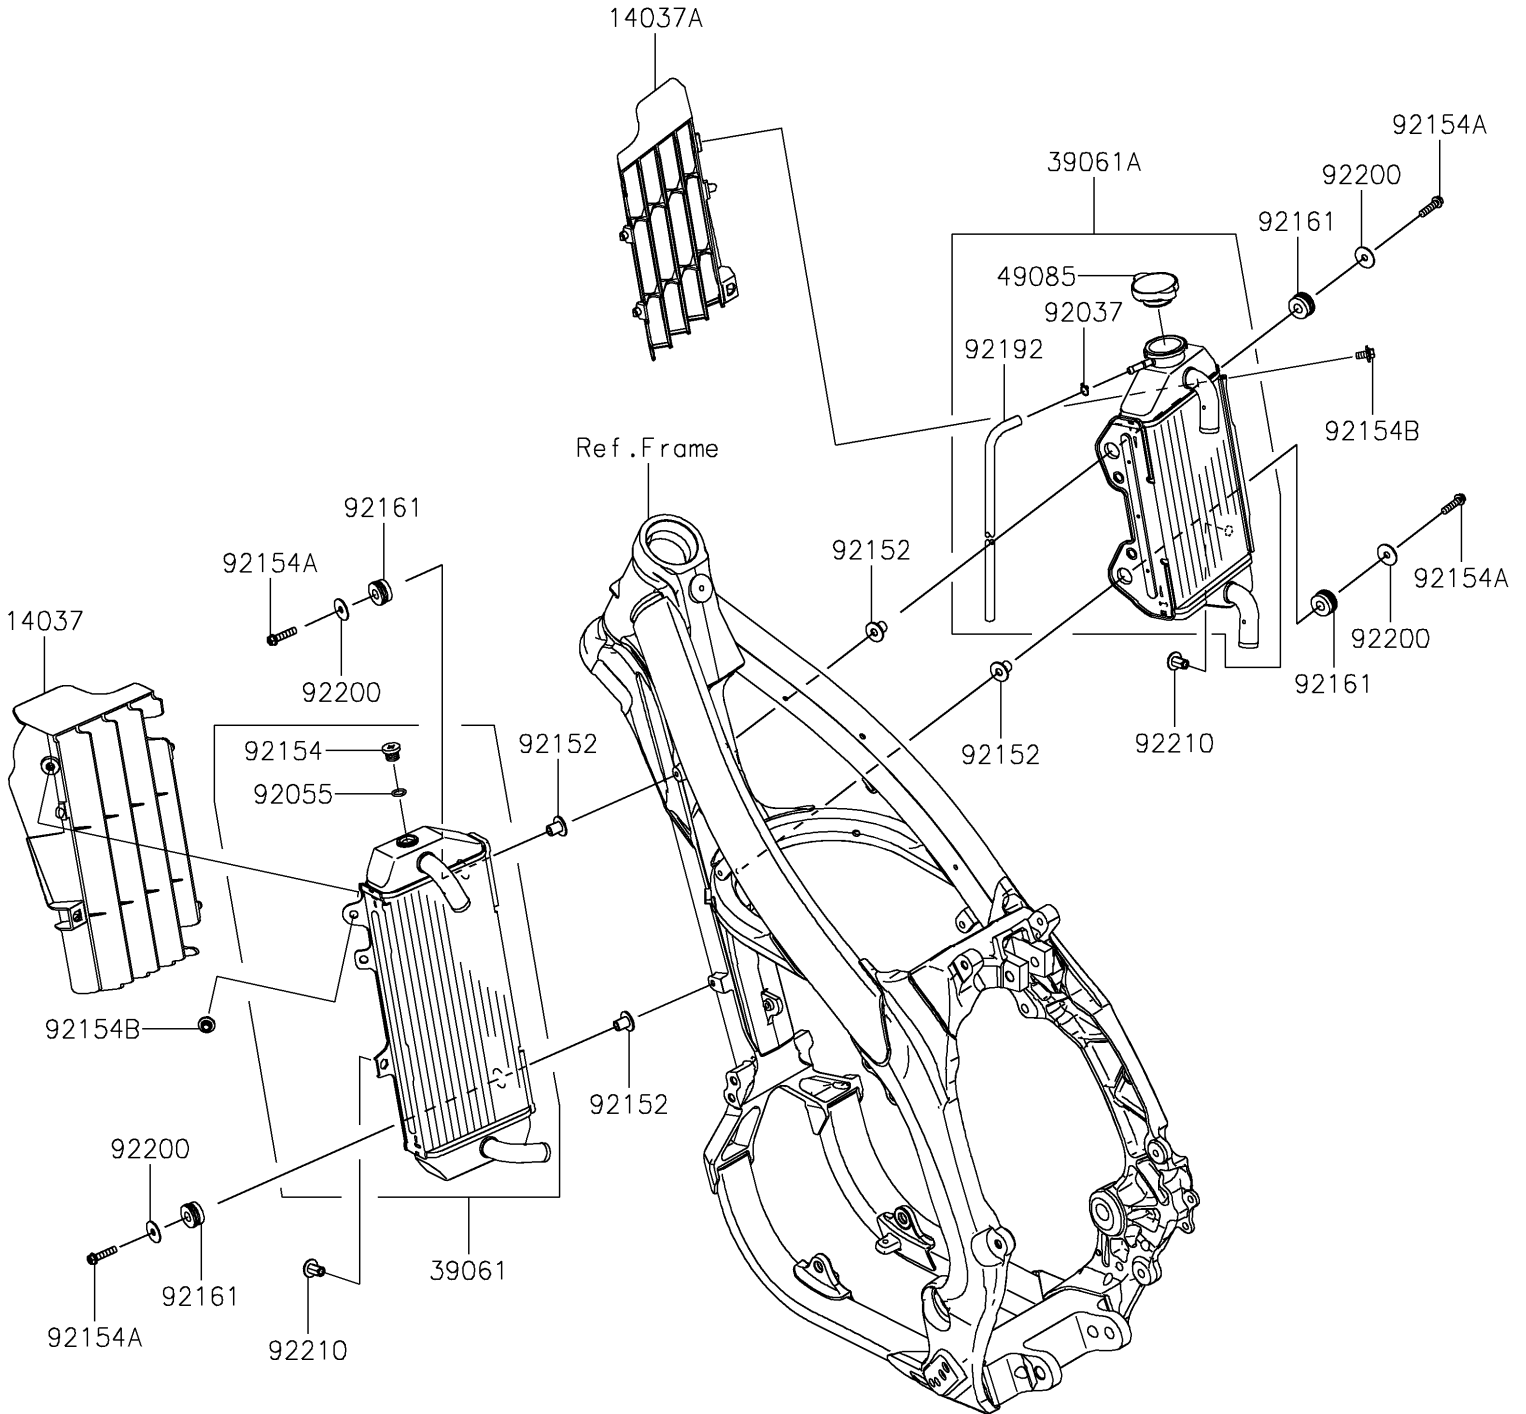

2023 KX™ 450 PARTS DIAGRAM

Radiator

E3032

2023 KX™ 450 PARTS LIST

Radiator

ITEM NAME	PART NUMBER	QUANTITY
SCREEN,LH,EBONY (Ref # 14037)	14037-0767-6C	1
SCREEN,RH,EBONY (Ref # 14037A)	14037-0768-6C	1
RADIATOR-ASSY,LH (Ref # 39061)	39061-0709	1
RADIATOR-ASSY,RH (Ref # 39061A)	39061-0710	1
CAP-ASSY-PRESSURE (Ref # 49085)	49085-0006	1
CLAMP (Ref # 92037)	92037-1610	1
RING-O (Ref # 92055)	92055-0866	1
COLLAR (Ref # 92152)	92152-0666	4
BOLT,AIR VENT (Ref # 92154)	92154-1738	1
BOLT,FLANGED,6X25 (Ref # 92154A)	92154-2967	4
BOLT,FLANGED,6X12 (Ref # 92154B)	92154-2970	2
DAMPER (Ref # 92161)	92161-1950	4
TUBE,L=830 (Ref # 92192)	92192-1490	1
WASHER,6.5X22X1.2 (Ref # 92200)	92200-2108	4
NUT (Ref # 92210)	92210-1452	2