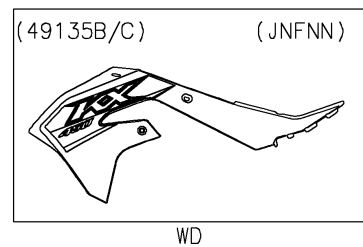

# 2023 KX™ 450 PARTS DIAGRAM

Engine Shrouds

E3036

### Engine Shrouds

ITEM NAME	PART NUMBER	QUANTITY
SHROUD-ENGINE,LH,L.GREEN (Ref # 49089)	49089-0946-290	1
SHROUD-ENGINE,RH,L.GREEN (Ref # 49089A)	49089-0947-290	1
SHROUD-ENGINE,LH,INMOLD,GREEN (Ref # 49135D)	49135-5414-290	1
SHROUD-ENGINE,RH,INMOLD,GREEN (Ref # 49135E)	49135-5415-290	1
COLLAR (Ref # 92152)	92152-0052	2
BOLT,FLANGED,6X9 (Ref # 92154)	92154-0546	4
BOLT,FLANGED,6X28 (Ref # 92154A)	92154-1739	2
BOLT,FLANGED,6X20 (Ref # 92154B)	92154-2972	2