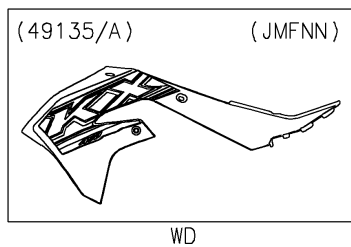

# 2023 KX™ 450 PARTS DIAGRAM

Engine Shrouds

E3036

### Engine Shrouds

ITEM NAME	PART NUMBER	QUANTITY
SHROUD-ENGINE,LH,L.GREEN (Ref # 49089)	49089-0946-290	1
SHROUD-ENGINE,RH,L.GREEN (Ref # 49089A)	49089-0947-290	1
SHROUD-ENGINE,LH,INMOLD,GREEN (Ref # 49135D)	49135-5414-290	1
SHROUD-ENGINE,RH,INMOLD,GREEN (Ref # 49135E)	49135-5415-290	1
COLLAR (Ref # 92152)	92152-0052	2
BOLT,FLANGED,6X9 (Ref # 92154)	92154-0546	4
BOLT,FLANGED,6X28 (Ref # 92154A)	92154-1739	2
BOLT,FLANGED,6X20 (Ref # 92154B)	92154-2972	2