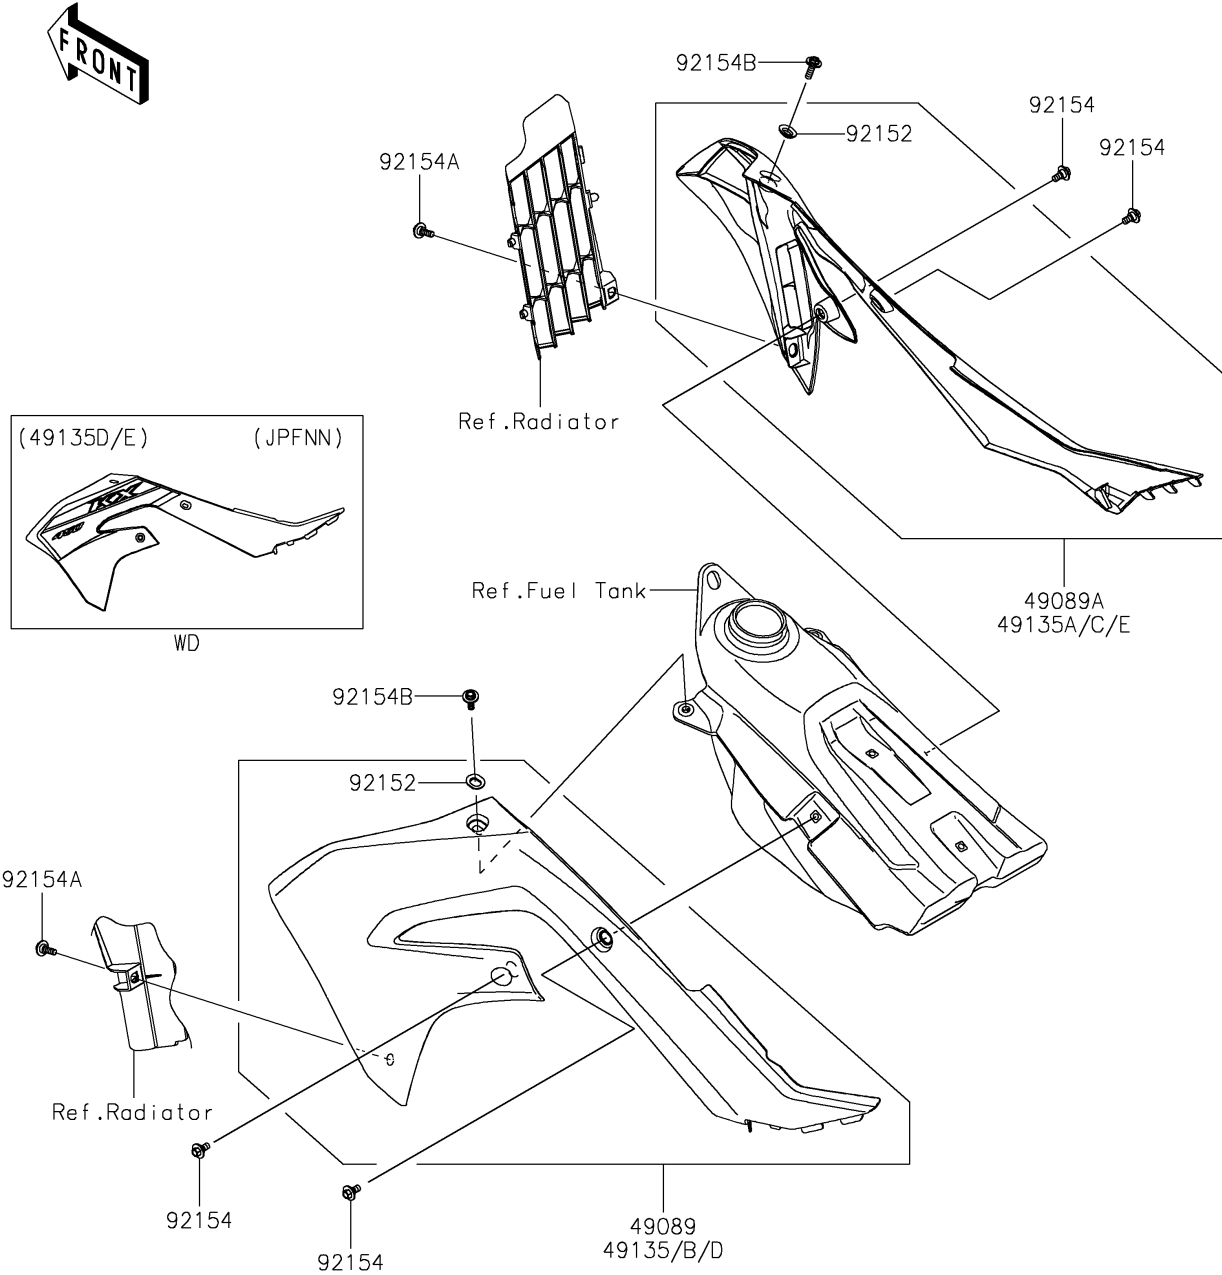

# 2023 KX™ 450 PARTS DIAGRAM

Engine Shrouds

E3036

## 2023 KX™ 450 PARTS LIST

### Engine Shrouds

ITEM NAME	PART NUMBER	QUANTITY
SHROUD-ENGINE,LH,L.GREEN (Ref # 49089)	49089-0946-290	1
SHROUD-ENGINE,RH,L.GREEN (Ref # 49089A)	49089-0947-290	1
SHROUD-ENGINE,LH,INMOLD,GREEN (Ref # 49135D)	49135-5414-290	1
SHROUD-ENGINE,RH,INMOLD,GREEN (Ref # 49135E)	49135-5415-290	1
COLLAR (Ref # 92152)	92152-0052	2
BOLT,FLANGED,6X9 (Ref # 92154)	92154-0546	4
BOLT,FLANGED,6X28 (Ref # 92154A)	92154-1739	2
BOLT,FLANGED,6X20 (Ref # 92154B)	92154-2972	2