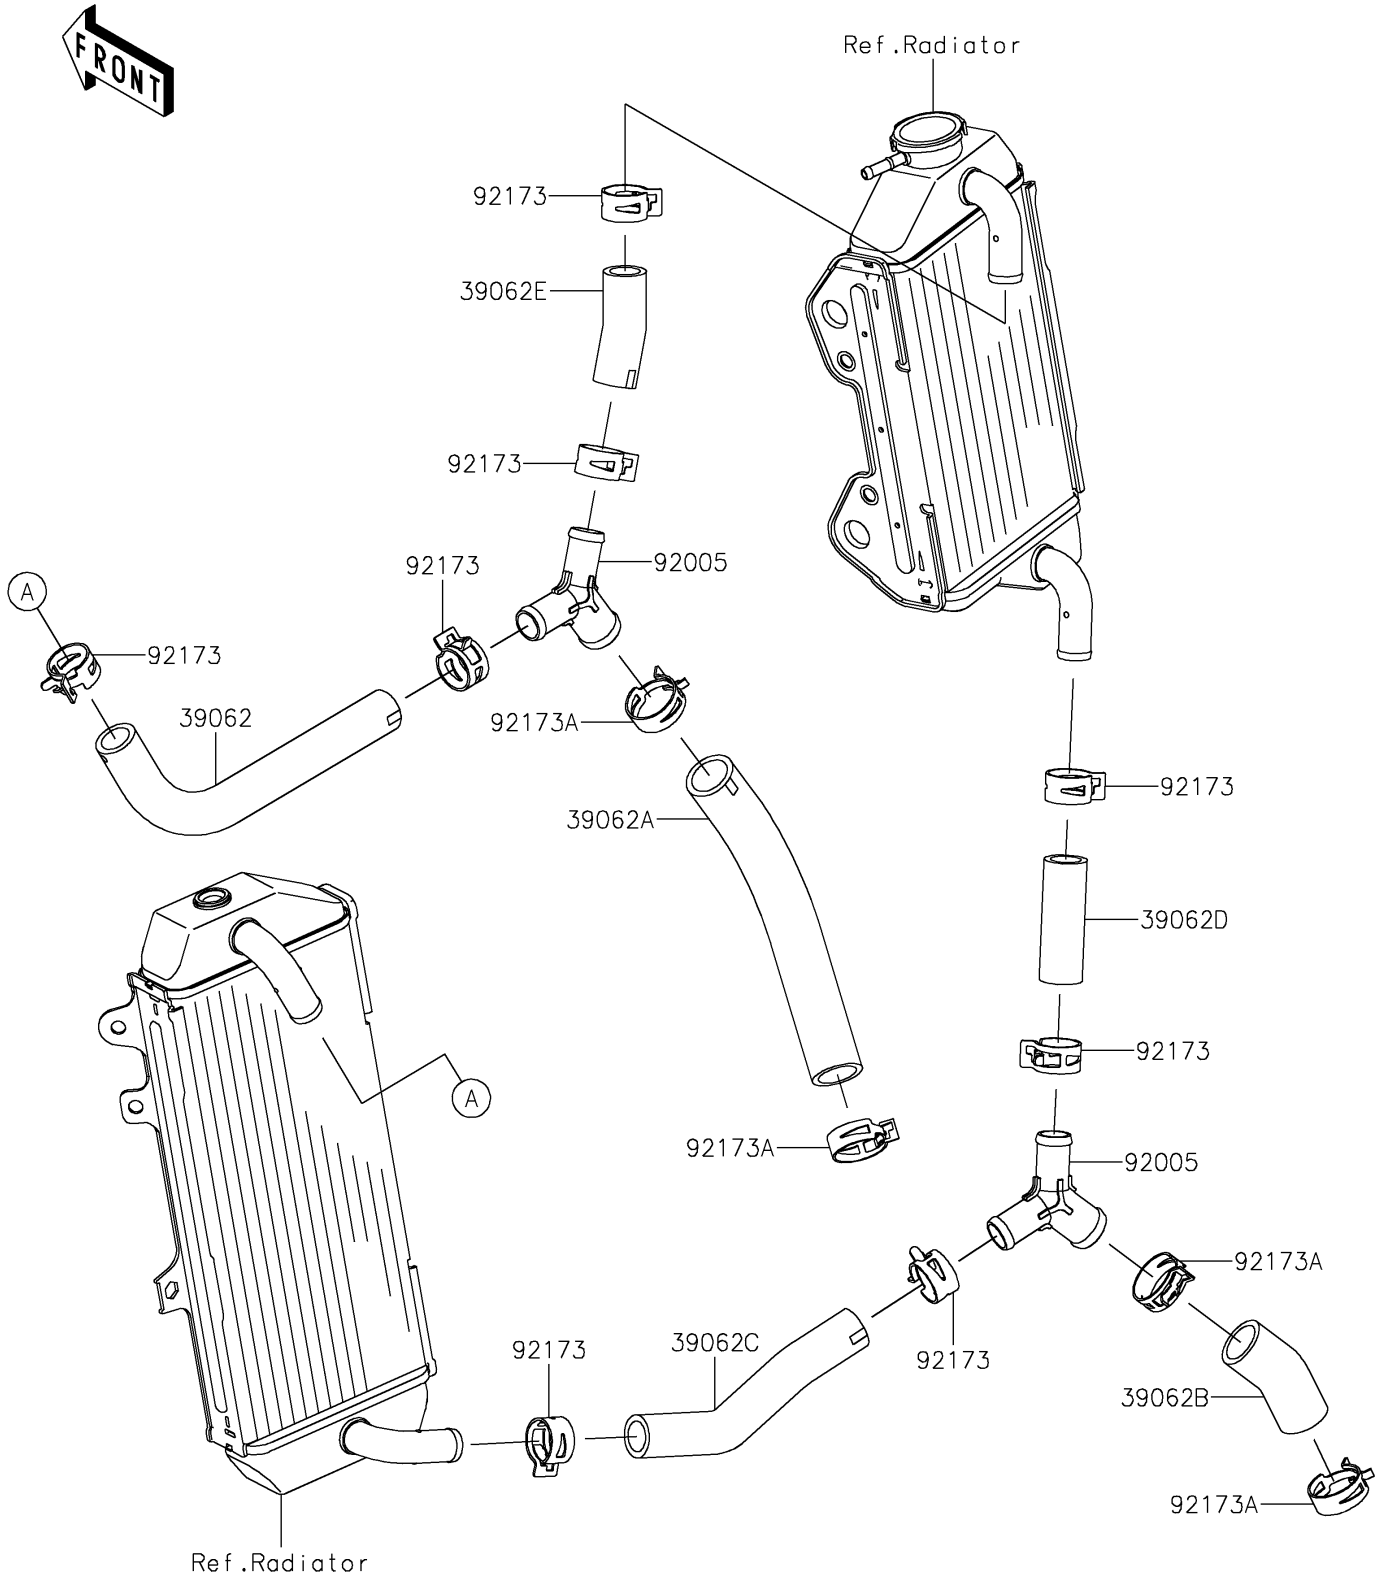

2021 KX™ 450 PARTS DIAGRAM

Water Pipe

E3037

2021 KX™ 450 PARTS LIST

Water Pipe

ITEM NAME	PART NUMBER	QUANTITY
HOSE-COOLING,RAD.LH UPP-FIT. (Ref # 39062)	39062-0707	1
HOSE-COOLING,FIT.-CYLINDER (Ref # 39062A)	39062-0805	1
HOSE-COOLING,FIT.-PUMP (Ref # 39062B)	39062-0806	1
HOSE-COOLING,FIT.-RAD.LH LWR (Ref # 39062C)	39062-0829	1
HOSE-COOLING,RAD.RH LWR-FIT. (Ref # 39062D)	39062-0841	1
HOSE-COOLING,RAD.RH UPP-FIT. (Ref # 39062E)	39062-0933	1
FITTING,3WAY (Ref # 92005)	92005-0902	2
CLAMP (Ref # 92173)	92173-1417	8
CLAMP (Ref # 92173A)	92173-1464	4