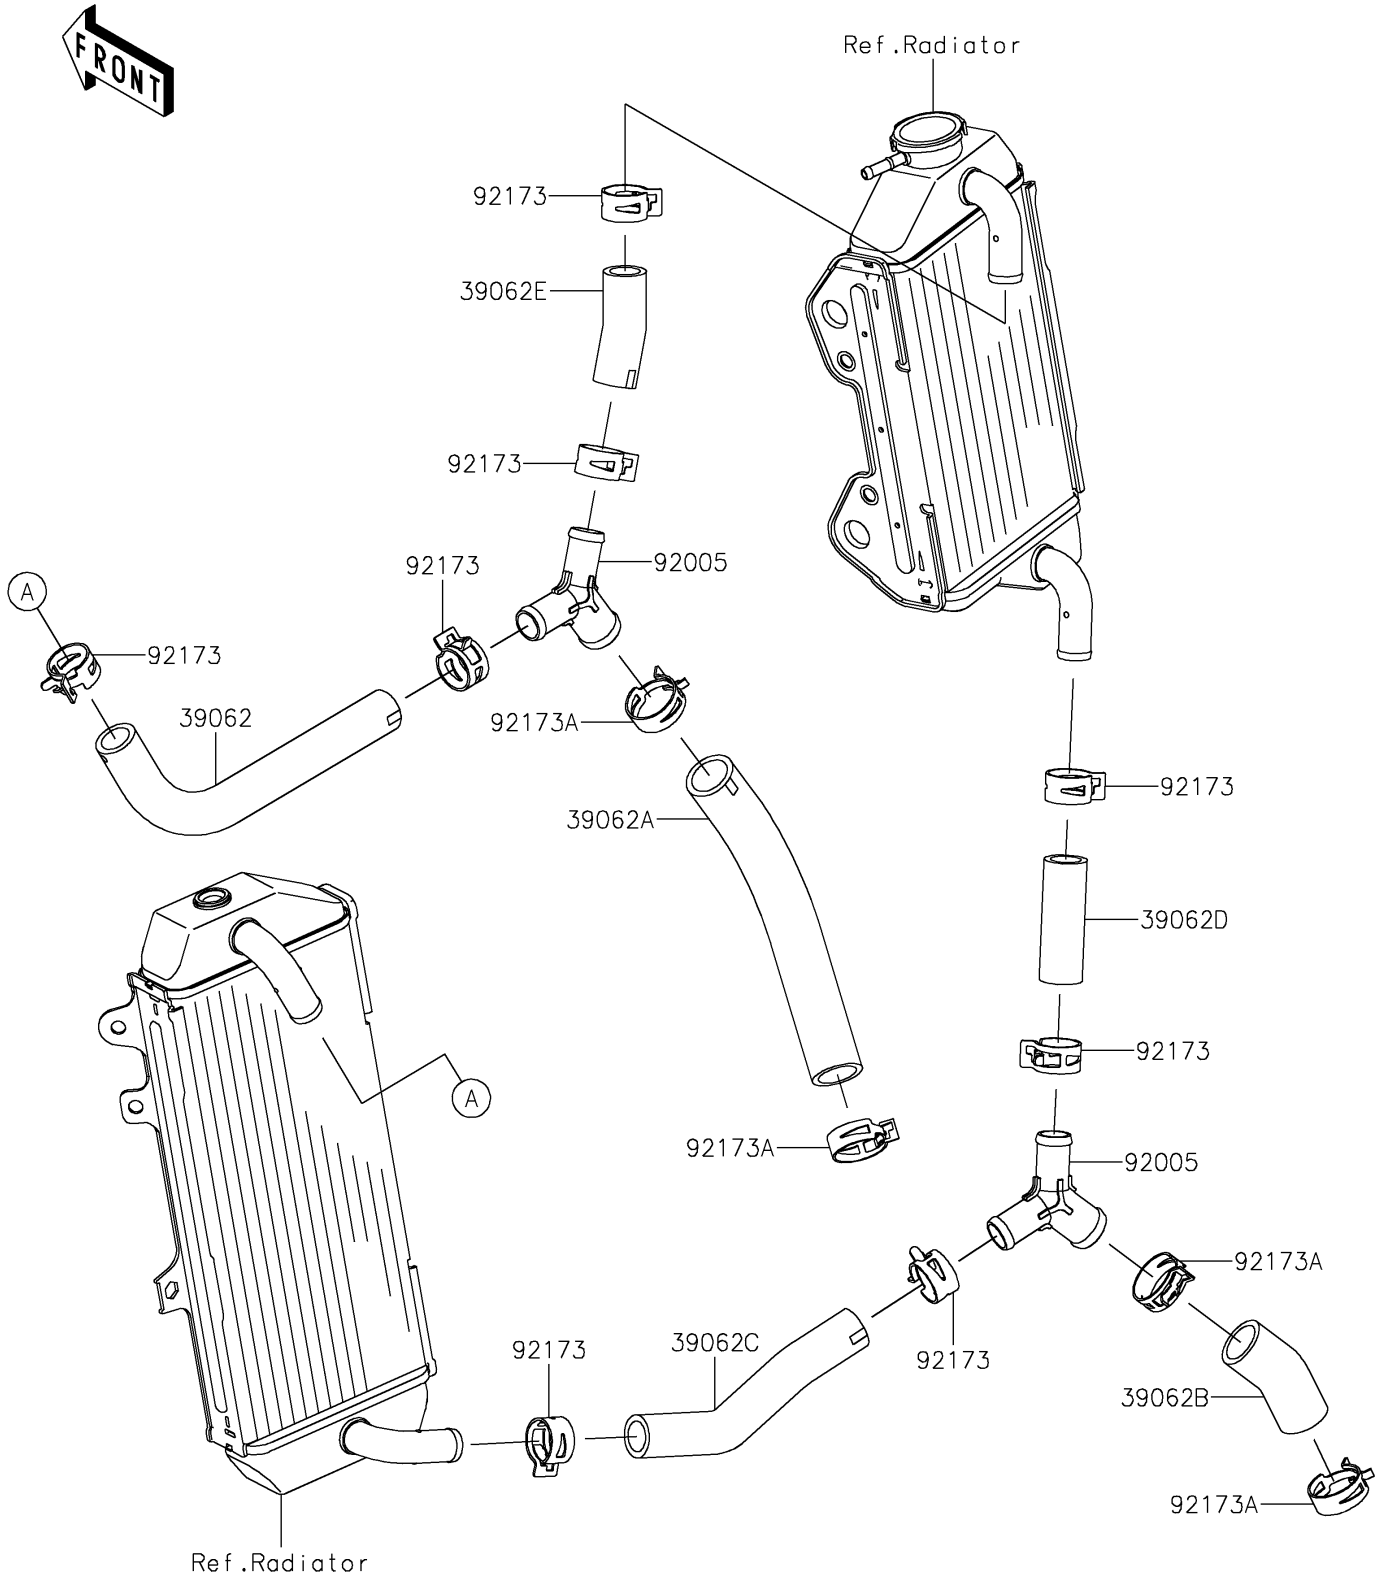

# 2023 KX™ 450 PARTS DIAGRAM

Water Pipe

E3037

## 2023 KX™ 450 PARTS LIST

### Water Pipe

ITEM NAME	PART NUMBER	QUANTITY
HOSE-COOLING,RAD.LH UPP-FIT. (Ref # 39062)	39062-0707	1
HOSE-COOLING,FIT.-CYLINDER (Ref # 39062A)	39062-0805	1
HOSE-COOLING,FIT.-PUMP (Ref # 39062B)	39062-0806	1
HOSE-COOLING,FIT.-RAD.LH LWR (Ref # 39062C)	39062-0829	1
HOSE-COOLING,RAD.RH LWR-FIT. (Ref # 39062D)	39062-0841	1
HOSE-COOLING,RAD.RH UPP-FIT. (Ref # 39062E)	39062-0933	1
FITTING,3WAY (Ref # 92005)	92005-0902	2
CLAMP (Ref # 92173)	92173-1417	8
CLAMP (Ref # 92173A)	92173-1464	4