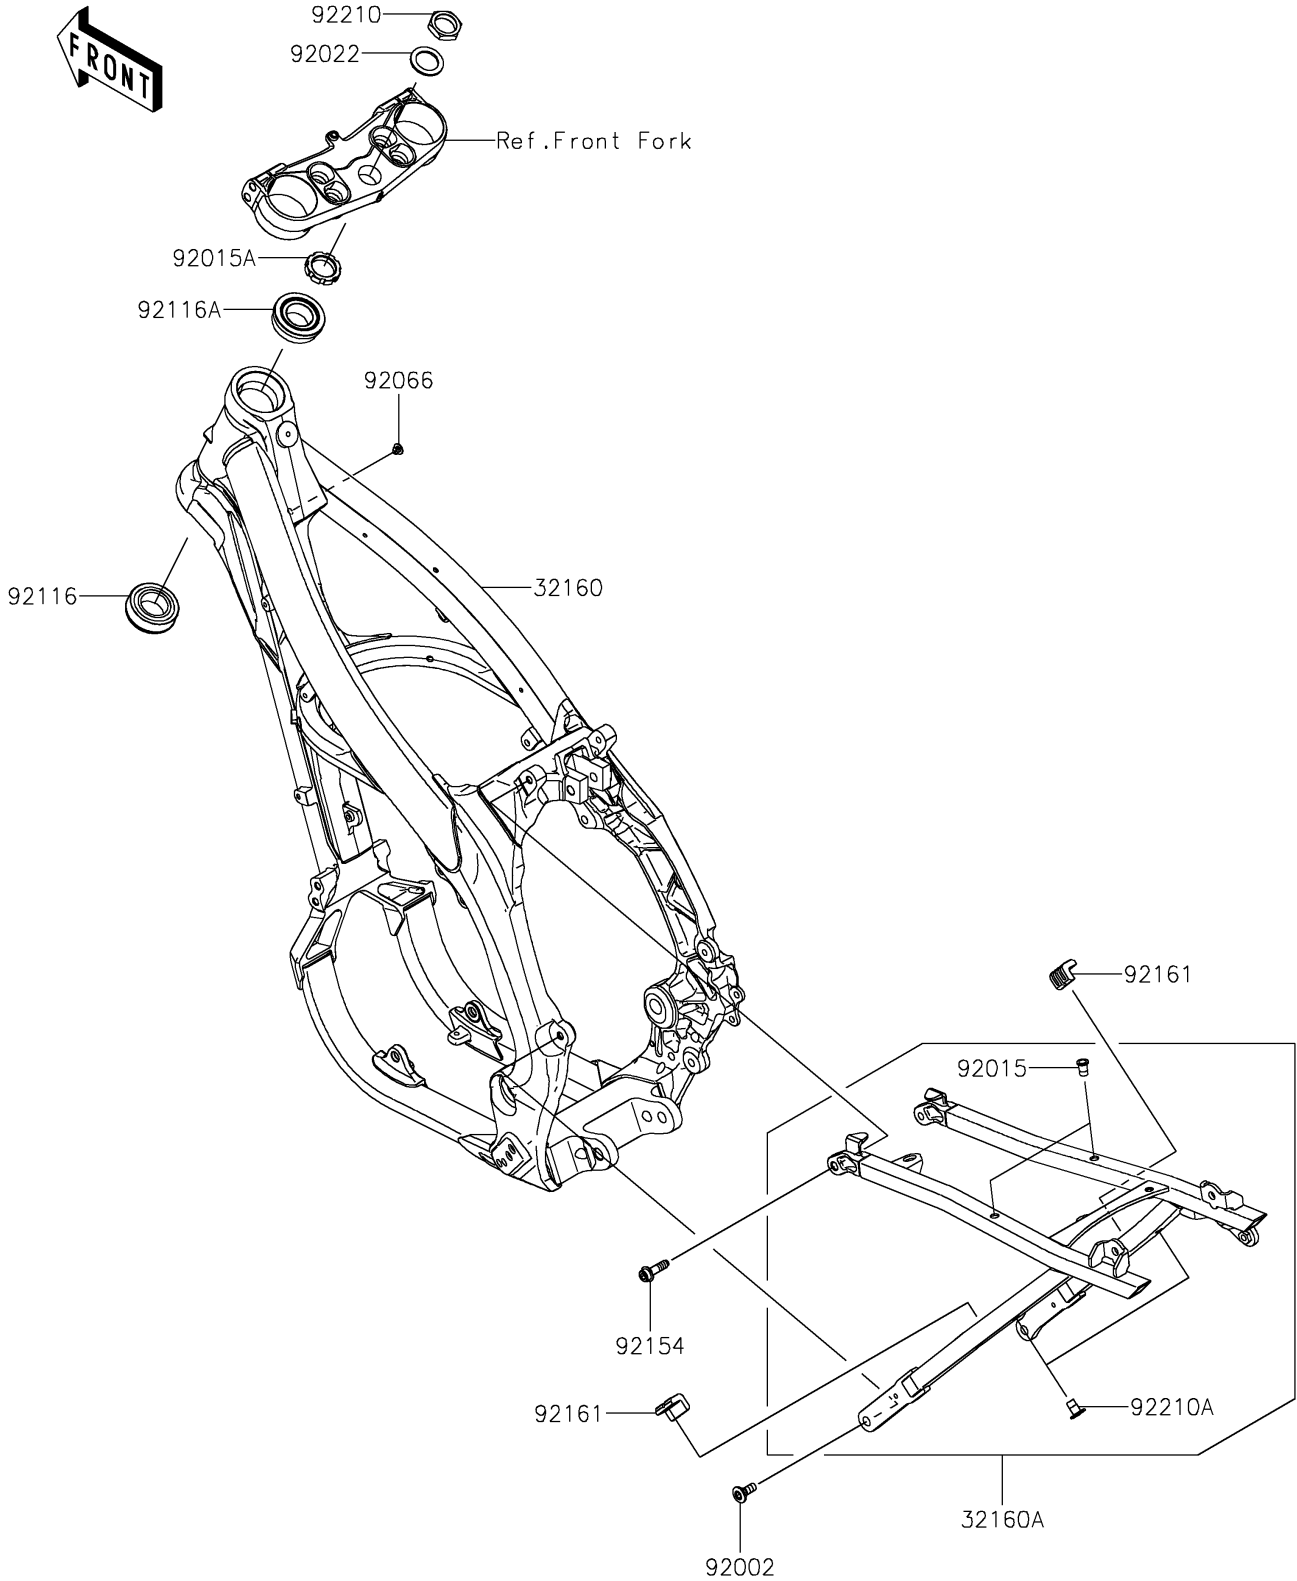

2021 KX™ 450 PARTS DIAGRAM

Frame

F2120

2021 KX™ 450 PARTS LIST

Frame

ITEM NAME	PART NUMBER	QUANTITY
FRAME-COMP,MAIN (Ref # 32160)	32160-0973	1
FRAME-COMP,RR (Ref # 32160A)	32160-0976	1
BOLT,SOCKET,8X20 (Ref # 92002)	92002-1736	2
NUT,POP,6MM,L=15 (Ref # 92015)	92015-1791	2
NUT,STEERING STEM,28MM (Ref # 92015A)	92015-1861	1
WASHER,25X36X2.3 (Ref # 92022)	92022-250	1
PLUG (Ref # 92066)	92066-1547	1
BEARING-ROLLER,HI-CAP32006JRRS (Ref # 92116)	92116-1069	1
BEARING-ROLLER,HI-CAP320/28JRR (Ref # 92116A)	92116-1076	1
BOLT,SOCKET,8X28 (Ref # 92154)	92154-2991	2
DAMPER (Ref # 92161)	92161-2175	2
NUT,24MM (Ref # 92210)	92210-0066	1
NUT,LARGE FLANGE,6MM,L=16.5 (Ref # 92210A)	92210-1623	2