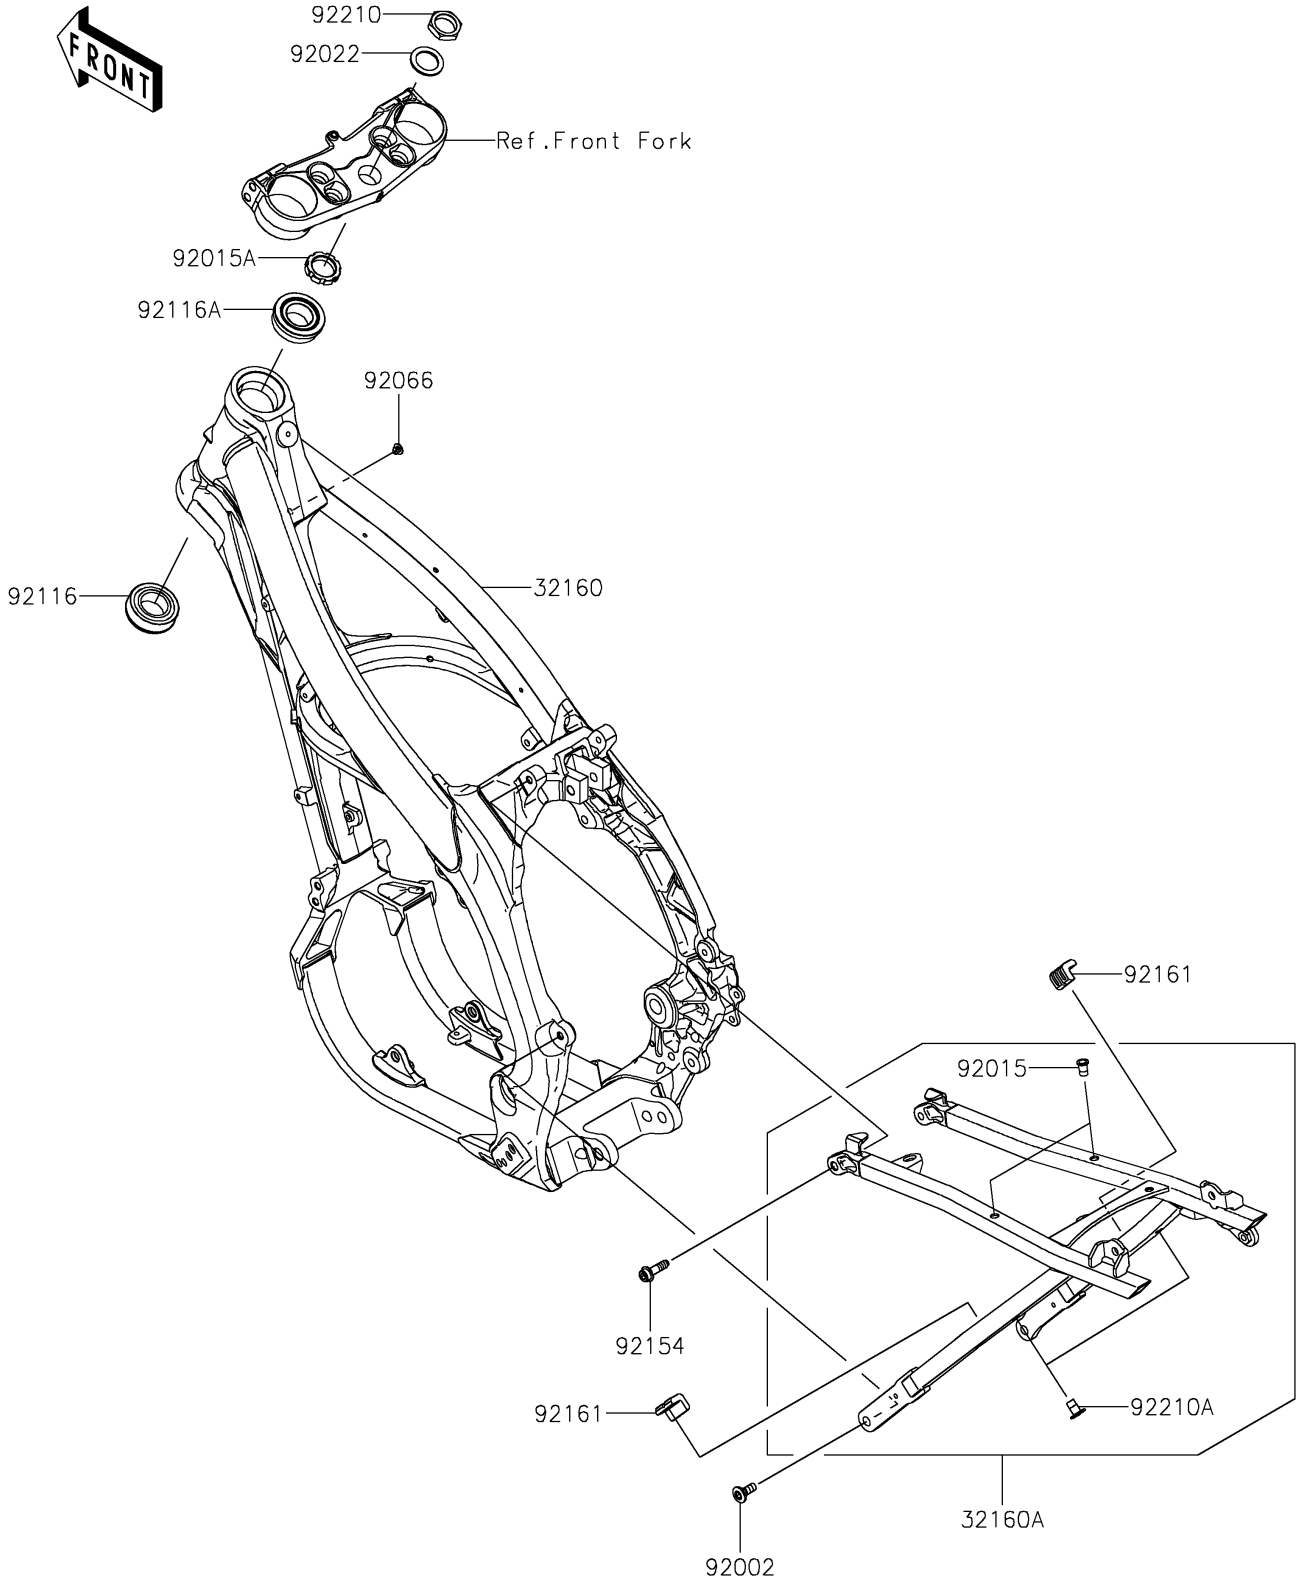

# 2023 KX™ 450 PARTS DIAGRAM

Frame

F2120

## 2023 KX™ 450 PARTS LIST

### Frame

ITEM NAME	PART NUMBER	QUANTITY
FRAME-COMP,MAIN (Ref # 32160)	32160-0973	1
FRAME-COMP,RR (Ref # 32160A)	32160-0976	1
BOLT,SOCKET,8X20 (Ref # 92002)	92002-1736	2
NUT,POP,6MM,L=15 (Ref # 92015)	92015-1791	2
NUT,STEERING STEM,28MM (Ref # 92015A)	92015-1861	1
WASHER,25X36X2.3 (Ref # 92022)	92022-250	1
PLUG (Ref # 92066)	92066-1547	1
BEARING-ROLLER,HI-CAP32006JRRS (Ref # 92116)	92116-1069	1
BEARING-ROLLER,HI-CAP320/28JRR (Ref # 92116A)	92116-1076	1
BOLT,SOCKET,8X28 (Ref # 92154)	92154-2991	2
DAMPER (Ref # 92161)	92161-2175	2
NUT,24MM (Ref # 92210)	92210-0066	1
NUT,LARGE FLANGE,6MM,L=16.5 (Ref # 92210A)	92210-1623	2