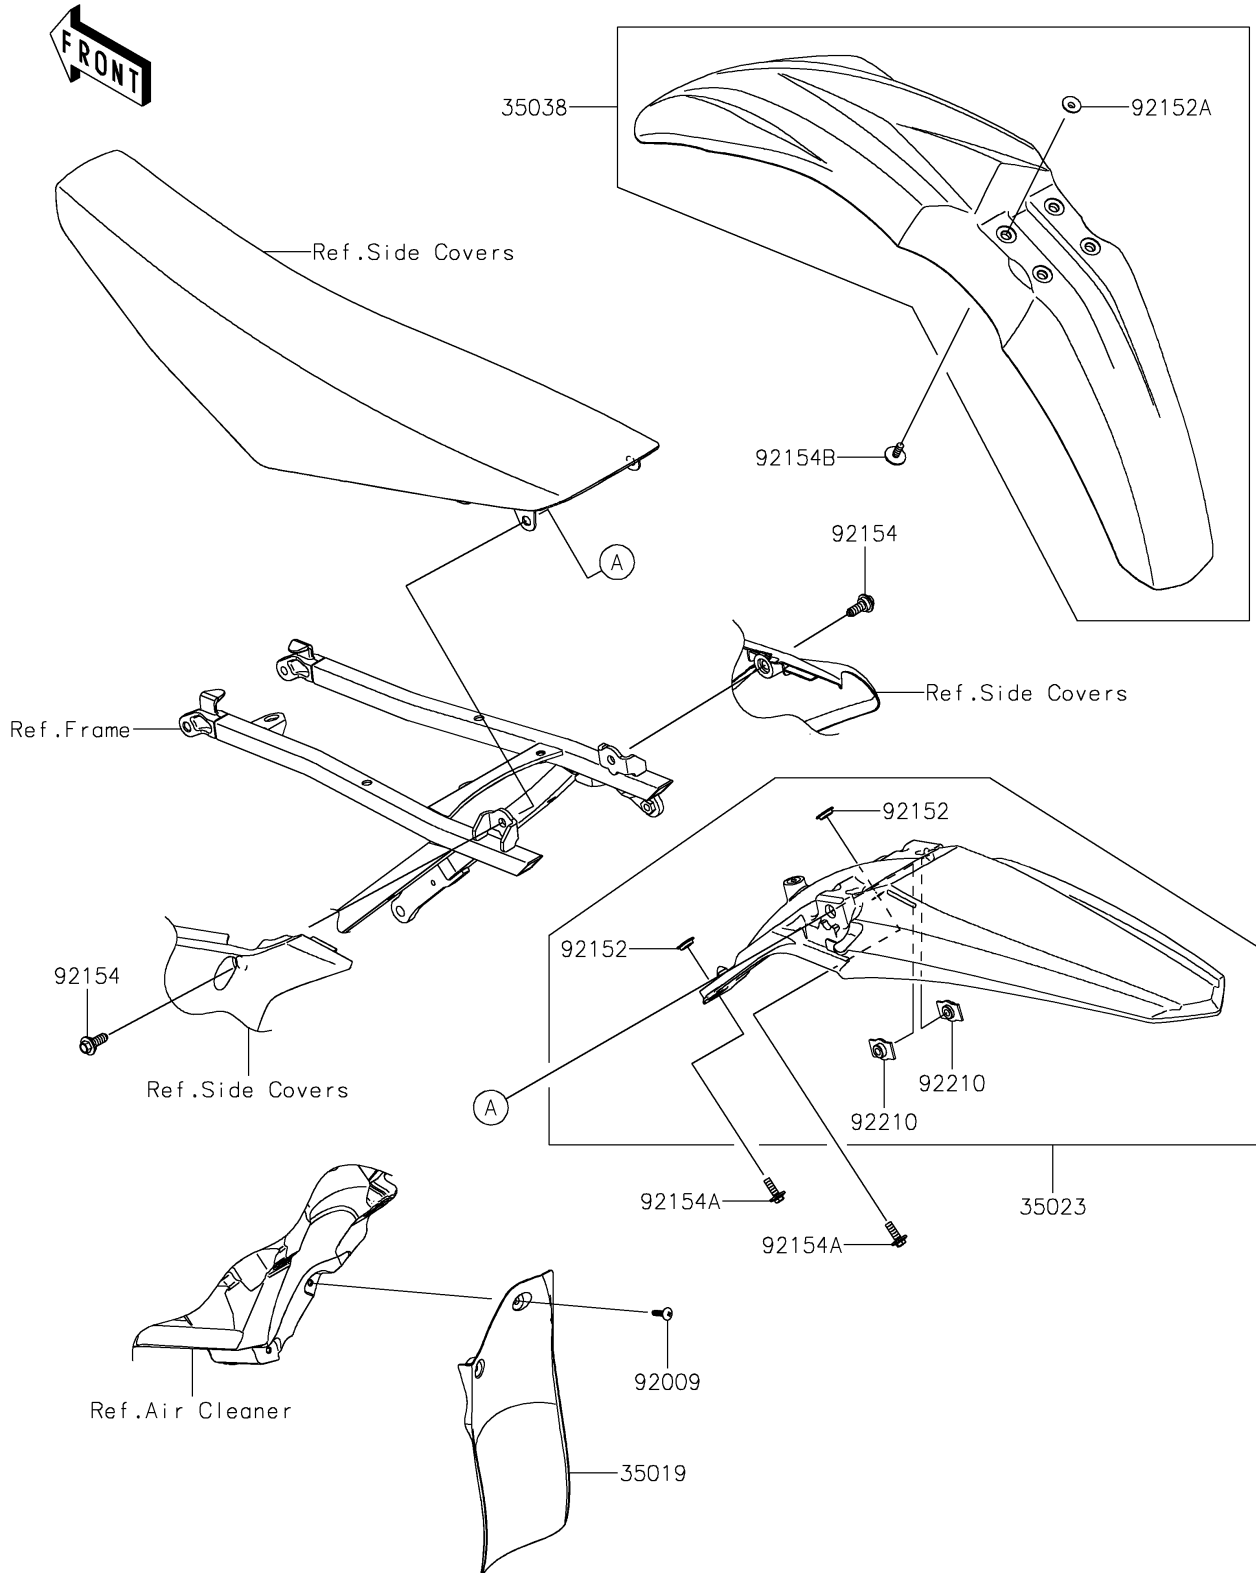

2023 KX™ 450 PARTS DIAGRAM

Fenders

F2170

2023 KX™ 450 PARTS LIST

Fenders

ITEM NAME	PART NUMBER	QUANTITY
FLAP (Ref # 35019)	35019-0669	1
FENDER-REAR,L.GREEN (Ref # 35023)	35023-0445-290	1
FENDER-FRONT,L.GREEN (Ref # 35038)	35038-0008-290	1
SCREW,TAPPING,5X20 (Ref # 92009)	92009-1993	2
COLLAR (Ref # 92152)	92152-0052	2
COLLAR (Ref # 92152A)	92152-1422	4
BOLT,STEPPED,8X23 (Ref # 92154)	92154-2961	2
BOLT,FLANGED,6X20 (Ref # 92154A)	92154-2972	2
BOLT,6X18 (Ref # 92154B)	92154-2973	4
NUT,8MM (Ref # 92210)	92210-1635	2