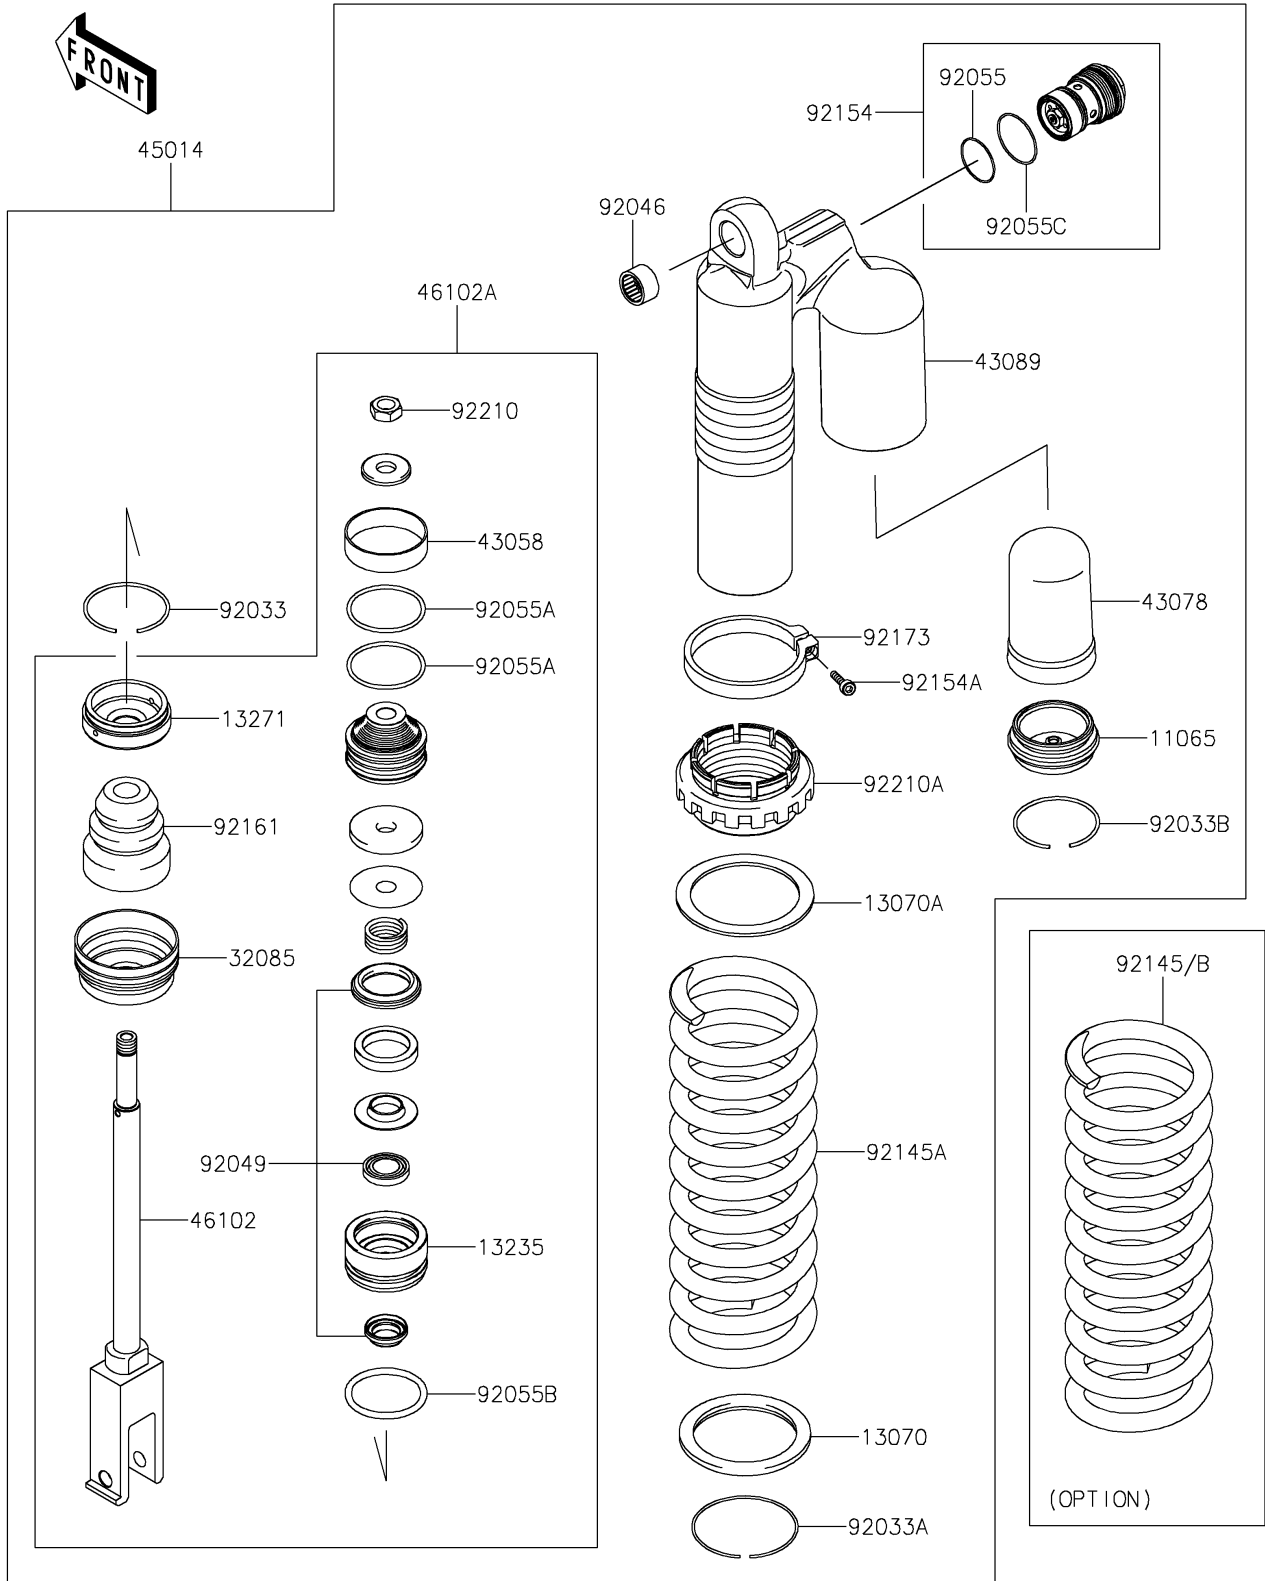

2021 KX™ 450 PARTS DIAGRAM

Shock Absorber(s)

F2280

2021 KX™ 450 PARTS LIST

Shock Absorber(s)

ITEM NAME	PART NUMBER	QUANTITY
CAP,CHAMBER (Ref # 11065)	11065-1294	1
GUIDE,SPRING SEAT (Ref # 13070)	13070-0057	1
GUIDE (Ref # 13070A)	13070-0889	1
GUIDE-COMP,ROD (Ref # 13235)	13235-0012	1
PLATE,END (Ref # 13271)	13271-0858	1
STOPPER,SPRING SEAT (Ref # 32085)	32085-0077	1
RING,PISTON (Ref # 43058)	43058-0012	1
RESERVOIR (Ref # 43078)	43078-0599	1
CYLINDER-SHOCKABSORBER (Ref # 43089)	43089-0033	1
SHOCKABSORBER,BLACK+GRN (Ref # 45014)	45014-0612-52L	1
ROD,PISTON (Ref # 46102)	46102-0625	1
ROD,PISTON COMP (Ref # 46102A)	46102-0635	1
RING-SNAP (Ref # 92033)	92033-0040	1
RING-SNAP (Ref # 92033A)	92033-0042	1
RING-SNAP (Ref # 92033B)	92033-0797	1
BEARING-NEEDLE,7E-HVS16X22X12 (Ref # 92046)	92046-1301	1
SEAL-OIL (Ref # 92049)	92049-0151	1
RING-O,PLUG BOLT (Ref # 92055)	92055-0098	1
RING-O (Ref # 92055A)	92055-0100	2
RING-O (Ref # 92055B)	92055-0101	1
RING-O (Ref # 92055C)	92055-0911	1
SPRING,REAR SHOCK,K=52N/MM,BLK (Ref # 92145)	92145-1746-10	1
SPRING,REAR SHOCK,K=54N/MM,BLK (Ref # 92145A)	92145-1759-10	1
SPRING,REAR SHOCK,K=56N/MM,BLK (Ref # 92145B)	92145-1830-10	1
BOLT,PLUG,G.B.GREEN (Ref # 92154)	92154-3809-50Y	1
BOLT (Ref # 92154A)	92154-3810	1
DAMPER,STOPPER (Ref # 92161)	92161-0329	1
CLAMP (Ref # 92173)	92173-1902	1
NUT,PISTON (Ref # 92210)	92210-0270	1

2021 KX™ 450 PARTS LIST

Shock Absorber(s)

ITEM NAME	PART NUMBER	QUANTITY
NUT (Ref # 92210A)	92210-1661	1