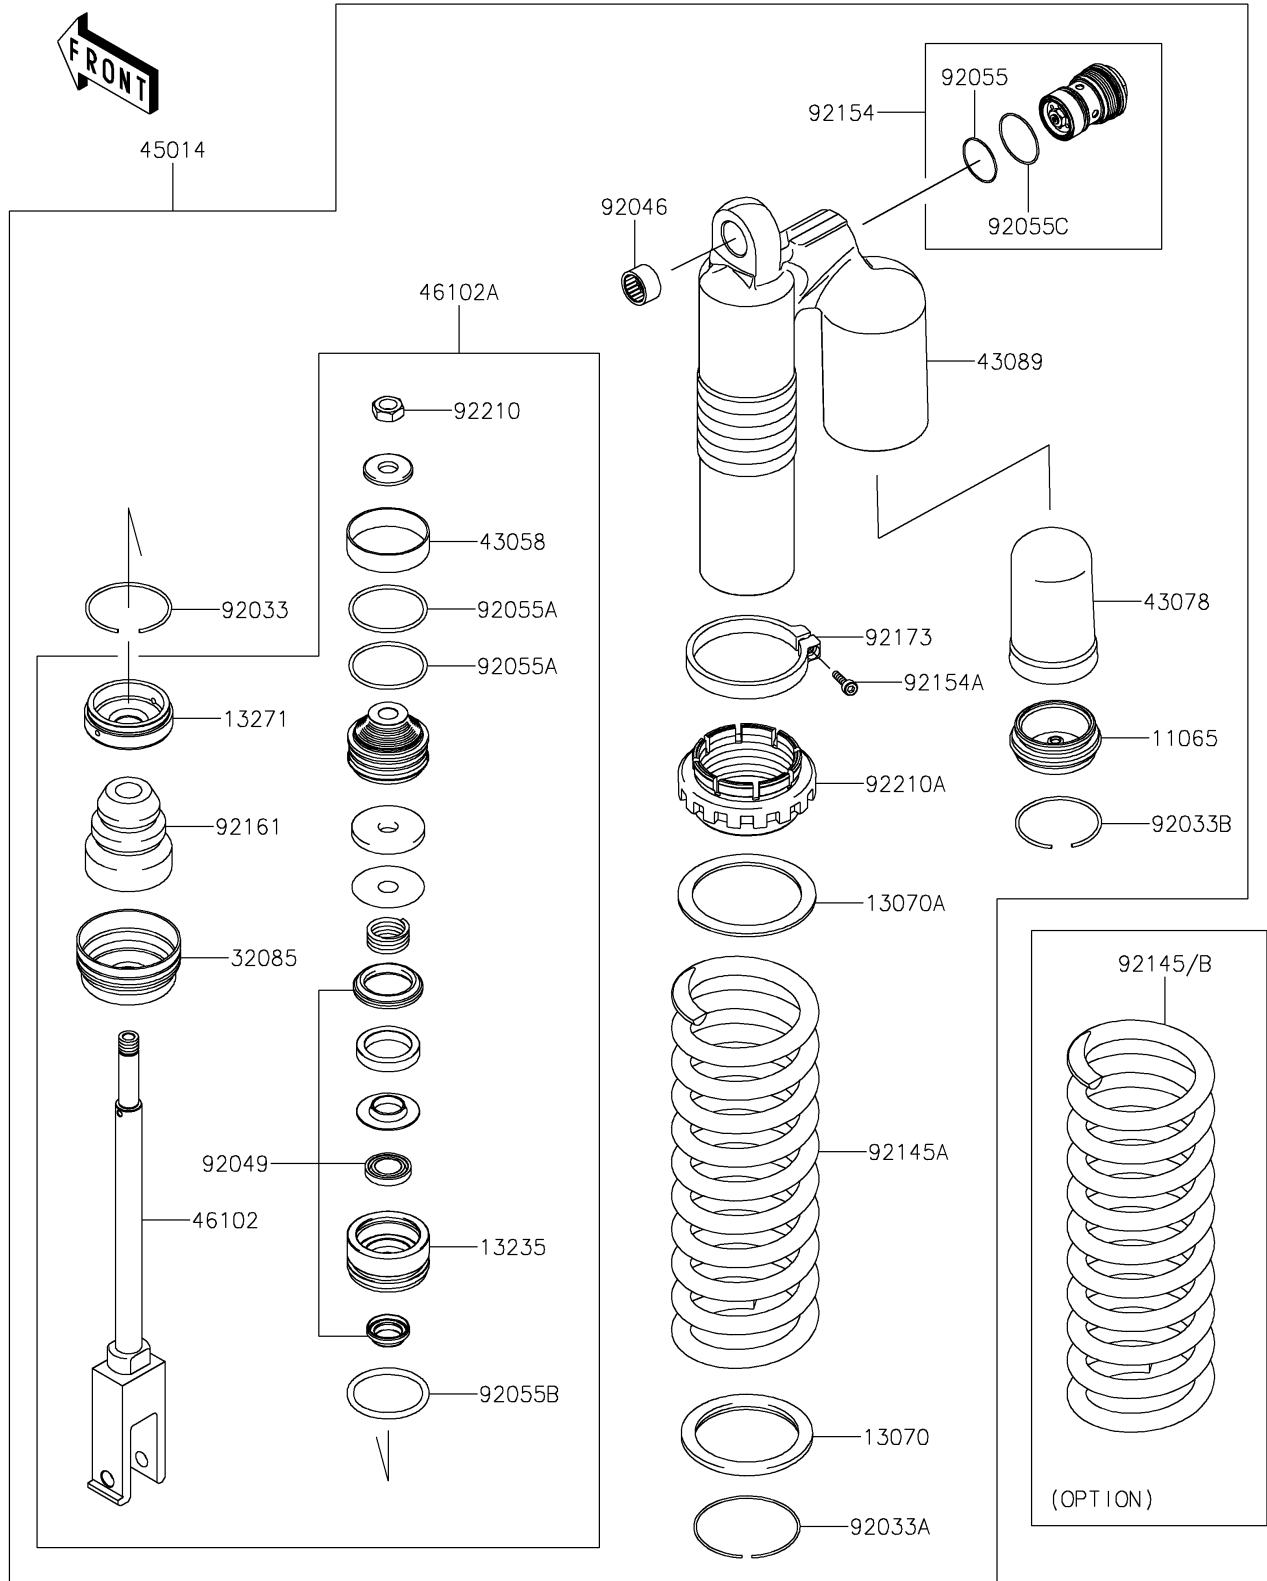

# 2023 KX™ 450 PARTS DIAGRAM

Shock Absorber(s)

F2280

## 2023 KX™ 450 PARTS LIST

### Shock Absorber(s)

ITEM NAME	PART NUMBER	QUANTITY
CAP,CHAMBER (Ref # 11065)	11065-1294	1
GUIDE,SPRING SEAT (Ref # 13070)	13070-0057	1
GUIDE (Ref # 13070A)	13070-0889	1
GUIDE-COMP,ROD (Ref # 13235)	13235-0012	1
PLATE,END (Ref # 13271)	13271-0858	1
STOPPER,SPRING SEAT (Ref # 32085)	32085-0077	1
RING,PISTON (Ref # 43058)	43058-0012	1
RESERVOIR (Ref # 43078)	43078-0599	1
CYLINDER-SHOCKABSORBER (Ref # 43089)	43089-0033	1
SHOCKABSORBER,BLACK+GRN (Ref # 45014)	45014-0612-52L	1
ROD,PISTON (Ref # 46102)	46102-0625	1
ROD,PISTON COMP (Ref # 46102A)	46102-0635	1
RING-SNAP (Ref # 92033)	92033-0040	1
RING-SNAP (Ref # 92033A)	92033-0042	1
RING-SNAP (Ref # 92033B)	92033-0797	1
BEARING-NEEDLE,7E-HVS16X22X12 (Ref # 92046)	92046-1301	1
SEAL-OIL (Ref # 92049)	92049-0151	1
RING-O,PLUG BOLT (Ref # 92055)	92055-0098	1
RING-O (Ref # 92055A)	92055-0100	2
RING-O (Ref # 92055B)	92055-0101	1
RING-O (Ref # 92055C)	92055-0911	1
SPRING,REAR SHOCK,K=52N/MM,BLK (Ref # 92145)	92145-1746-10	1
SPRING,REAR SHOCK,K=54N/MM,BLK (Ref # 92145A)	92145-1759-10	1
SPRING,REAR SHOCK,K=56N/MM,BLK (Ref # 92145B)	92145-1830-10	1
BOLT,PLUG,G.B.GREEN (Ref # 92154)	92154-3809-50Y	1
BOLT (Ref # 92154A)	92154-3810	1
DAMPER,STOPPER (Ref # 92161)	92161-0329	1
CLAMP (Ref # 92173)	92173-1902	1
NUT,PISTON (Ref # 92210)	92210-0270	1

## 2023 KX™ 450 PARTS LIST

Shock Absorber(s)

ITEM NAME	PART NUMBER	QUANTITY
NUT (Ref # 92210A)	92210-1661	1