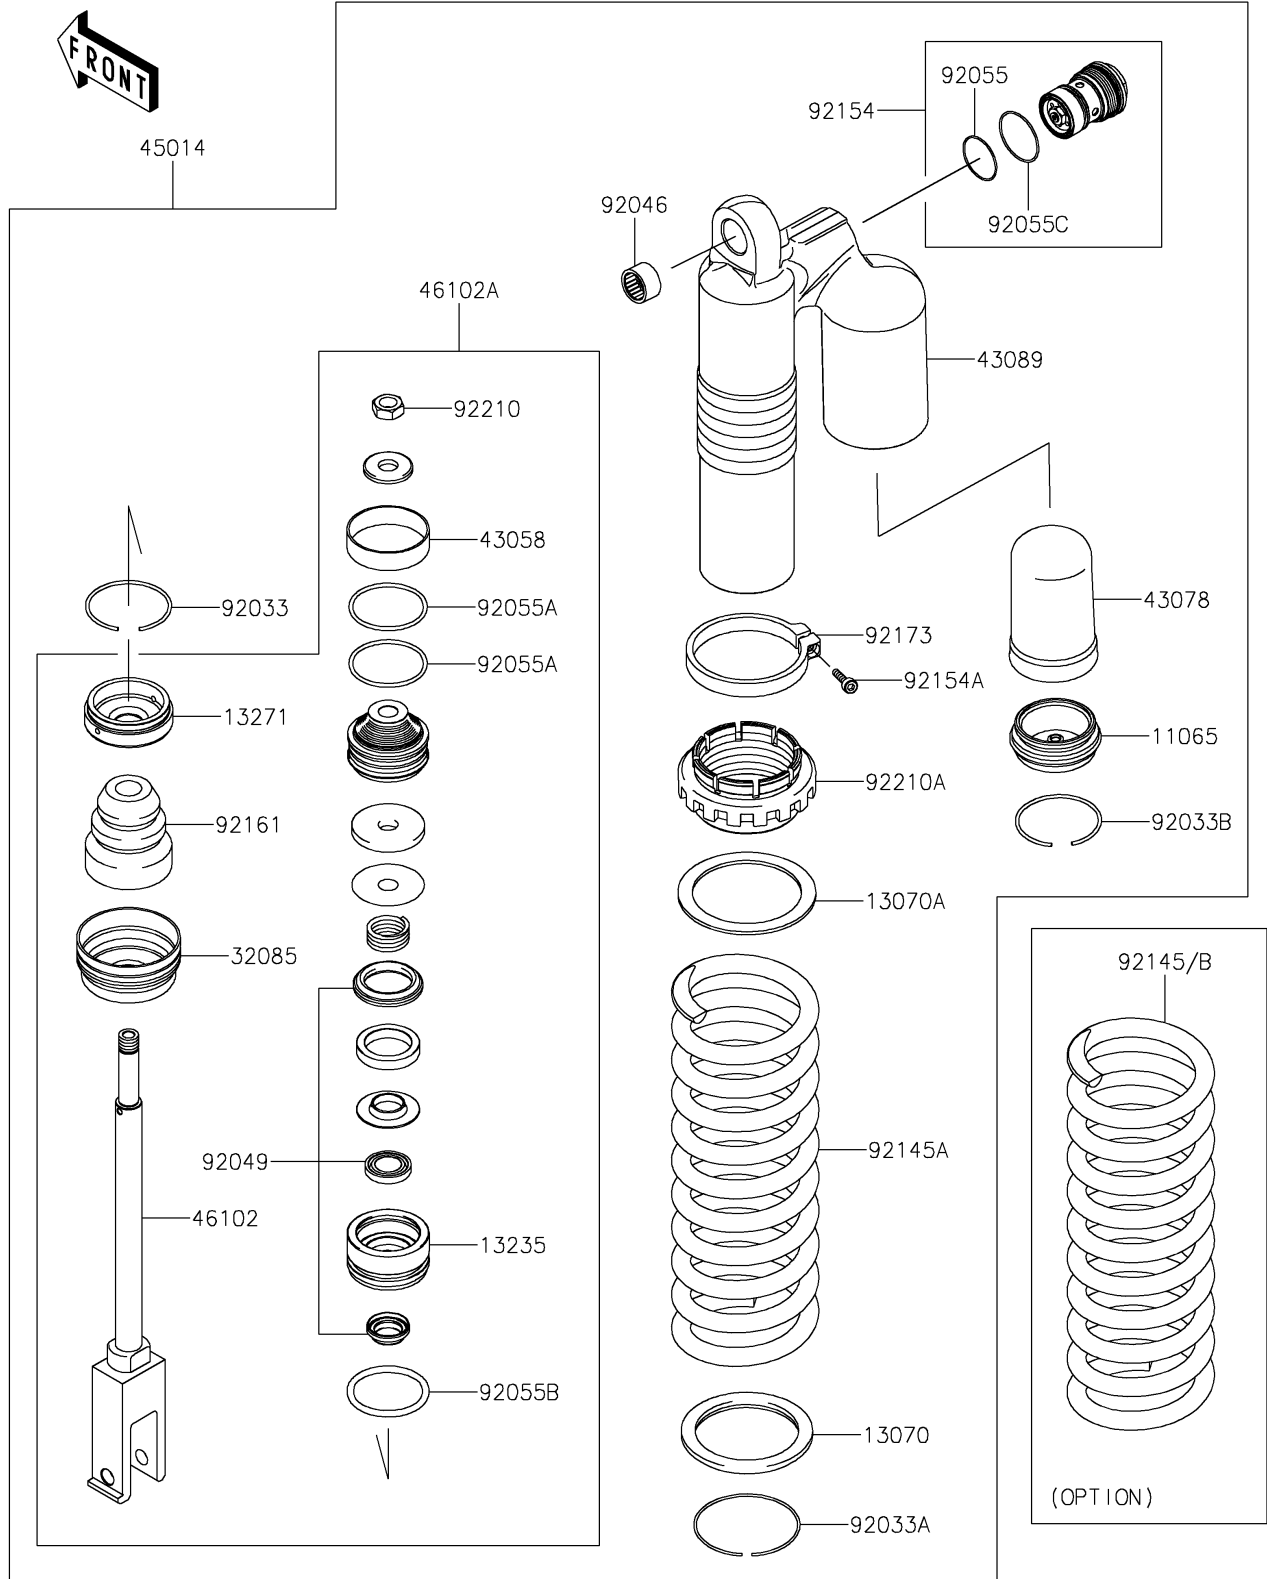

# 2023 KX™ 450 PARTS DIAGRAM

Shock Absorber(s)

F2280

## 2023 KX™ 450 PARTS LIST

### Shock Absorber(s)

ITEM NAME	PART NUMBER	QUANTITY
CAP,CHAMBER (Ref # 11065)	11065-1294	1
GUIDE,SPRING SEAT (Ref # 13070)	13070-0057	1
GUIDE (Ref # 13070A)	13070-0889	1
GUIDE-COMP,ROD (Ref # 13235)	13235-0012	1
PLATE,END (Ref # 13271)	13271-0858	1
STOPPER,SPRING SEAT (Ref # 32085)	32085-0077	1
RING,PISTON (Ref # 43058)	43058-0012	1
RESERVOIR (Ref # 43078)	43078-0599	1
CYLINDER-SHOCKABSORBER (Ref # 43089)	43089-0033	1
SHOCKABSORBER,BLACK+GRN (Ref # 45014)	45014-0612-52L	1
ROD,PISTON (Ref # 46102)	46102-0625	1
ROD,PISTON COMP (Ref # 46102A)	46102-0635	1
RING-SNAP (Ref # 92033)	92033-0040	1
RING-SNAP (Ref # 92033A)	92033-0042	1
RING-SNAP (Ref # 92033B)	92033-0797	1
BEARING-NEEDLE,7E-HVS16X22X12 (Ref # 92046)	92046-1301	1
SEAL-OIL (Ref # 92049)	92049-0151	1
RING-O,PLUG BOLT (Ref # 92055)	92055-0098	1
RING-O (Ref # 92055A)	92055-0100	2
RING-O (Ref # 92055B)	92055-0101	1
RING-O (Ref # 92055C)	92055-0911	1
SPRING,REAR SHOCK,K=52N/MM,BLK (Ref # 92145)	92145-1746-10	1
SPRING,REAR SHOCK,K=54N/MM,BLK (Ref # 92145A)	92145-1759-10	1
SPRING,REAR SHOCK,K=56N/MM,BLK (Ref # 92145B)	92145-1830-10	1
BOLT,PLUG,G.B.GREEN (Ref # 92154)	92154-3809-50Y	1
BOLT (Ref # 92154A)	92154-3810	1
DAMPER,STOPPER (Ref # 92161)	92161-0329	1
CLAMP (Ref # 92173)	92173-1902	1
NUT,PISTON (Ref # 92210)	92210-0270	1

## 2023 KX™ 450 PARTS LIST

Shock Absorber(s)

ITEM NAME	PART NUMBER	QUANTITY
NUT (Ref # 92210A)	92210-1661	1