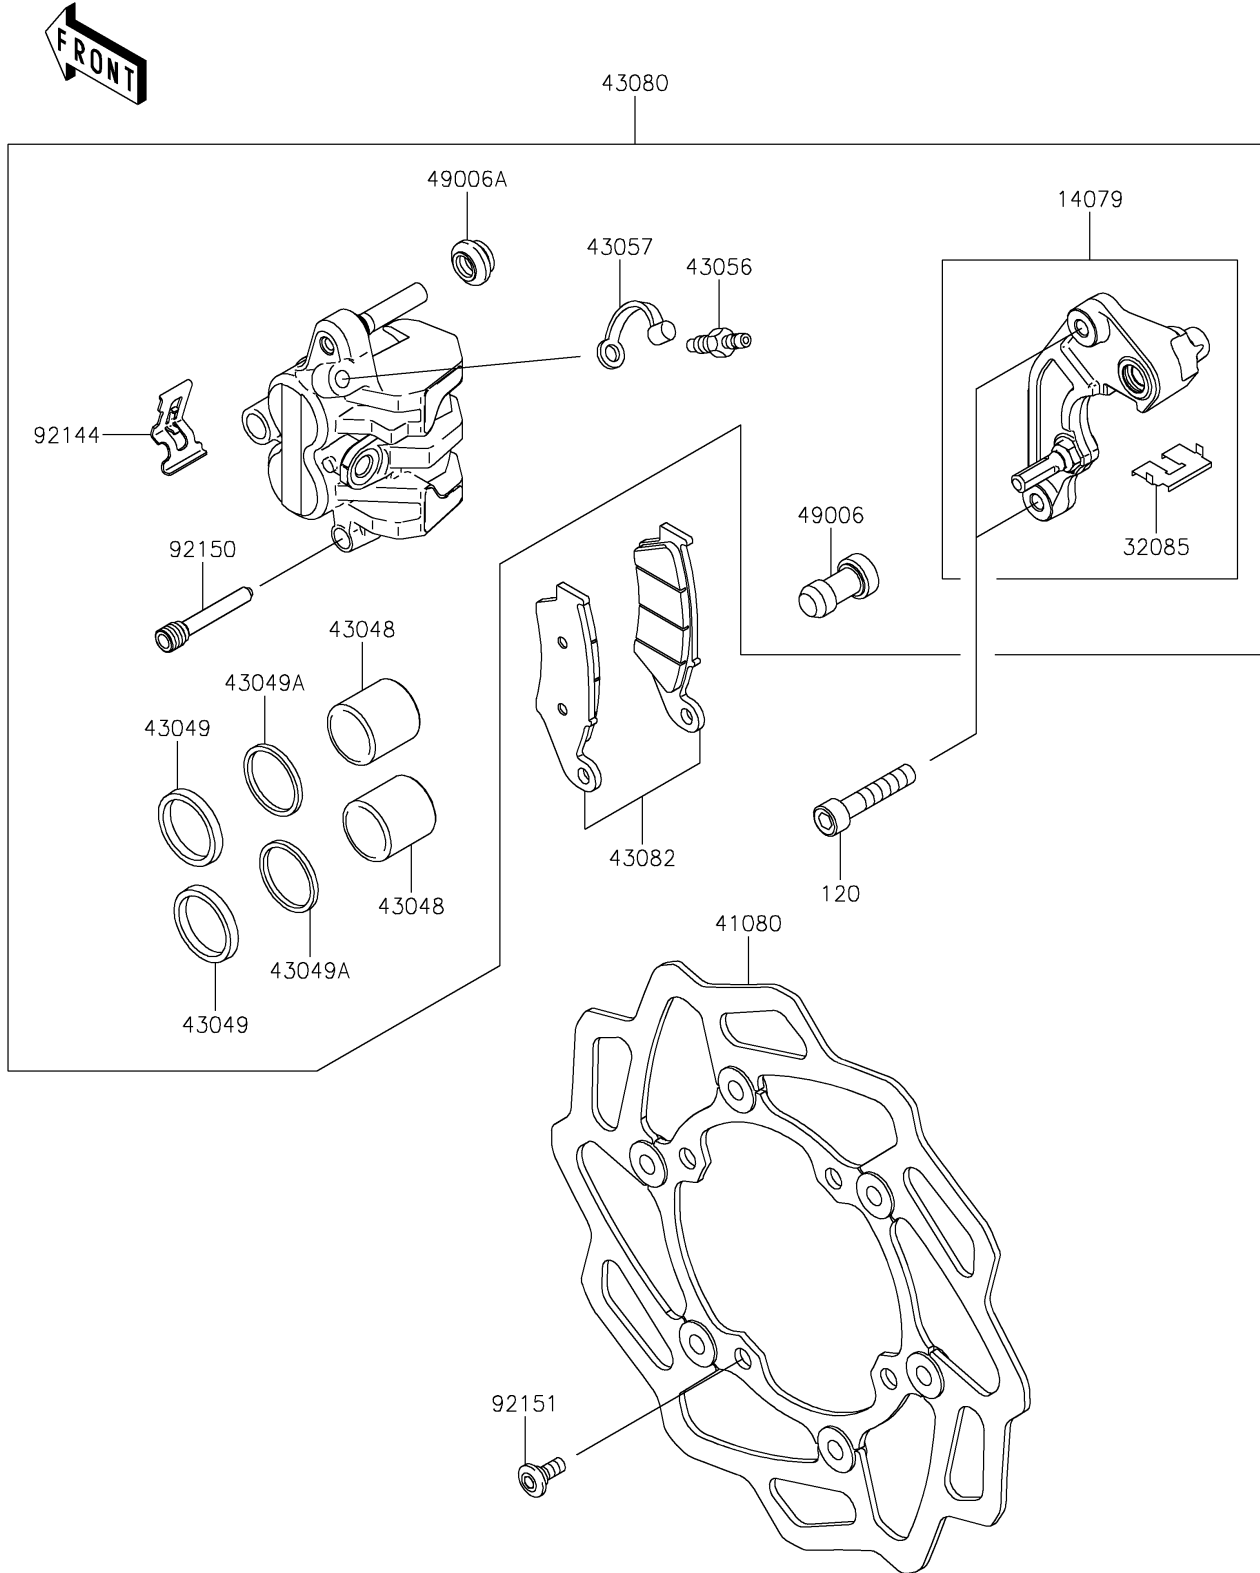

2022 KX™ 450 PARTS DIAGRAM

Front Brake

F2292

2022 KX™ 450 PARTS LIST

Front Brake

ITEM NAME	PART NUMBER	QUANTITY
-----------	-------------	----------