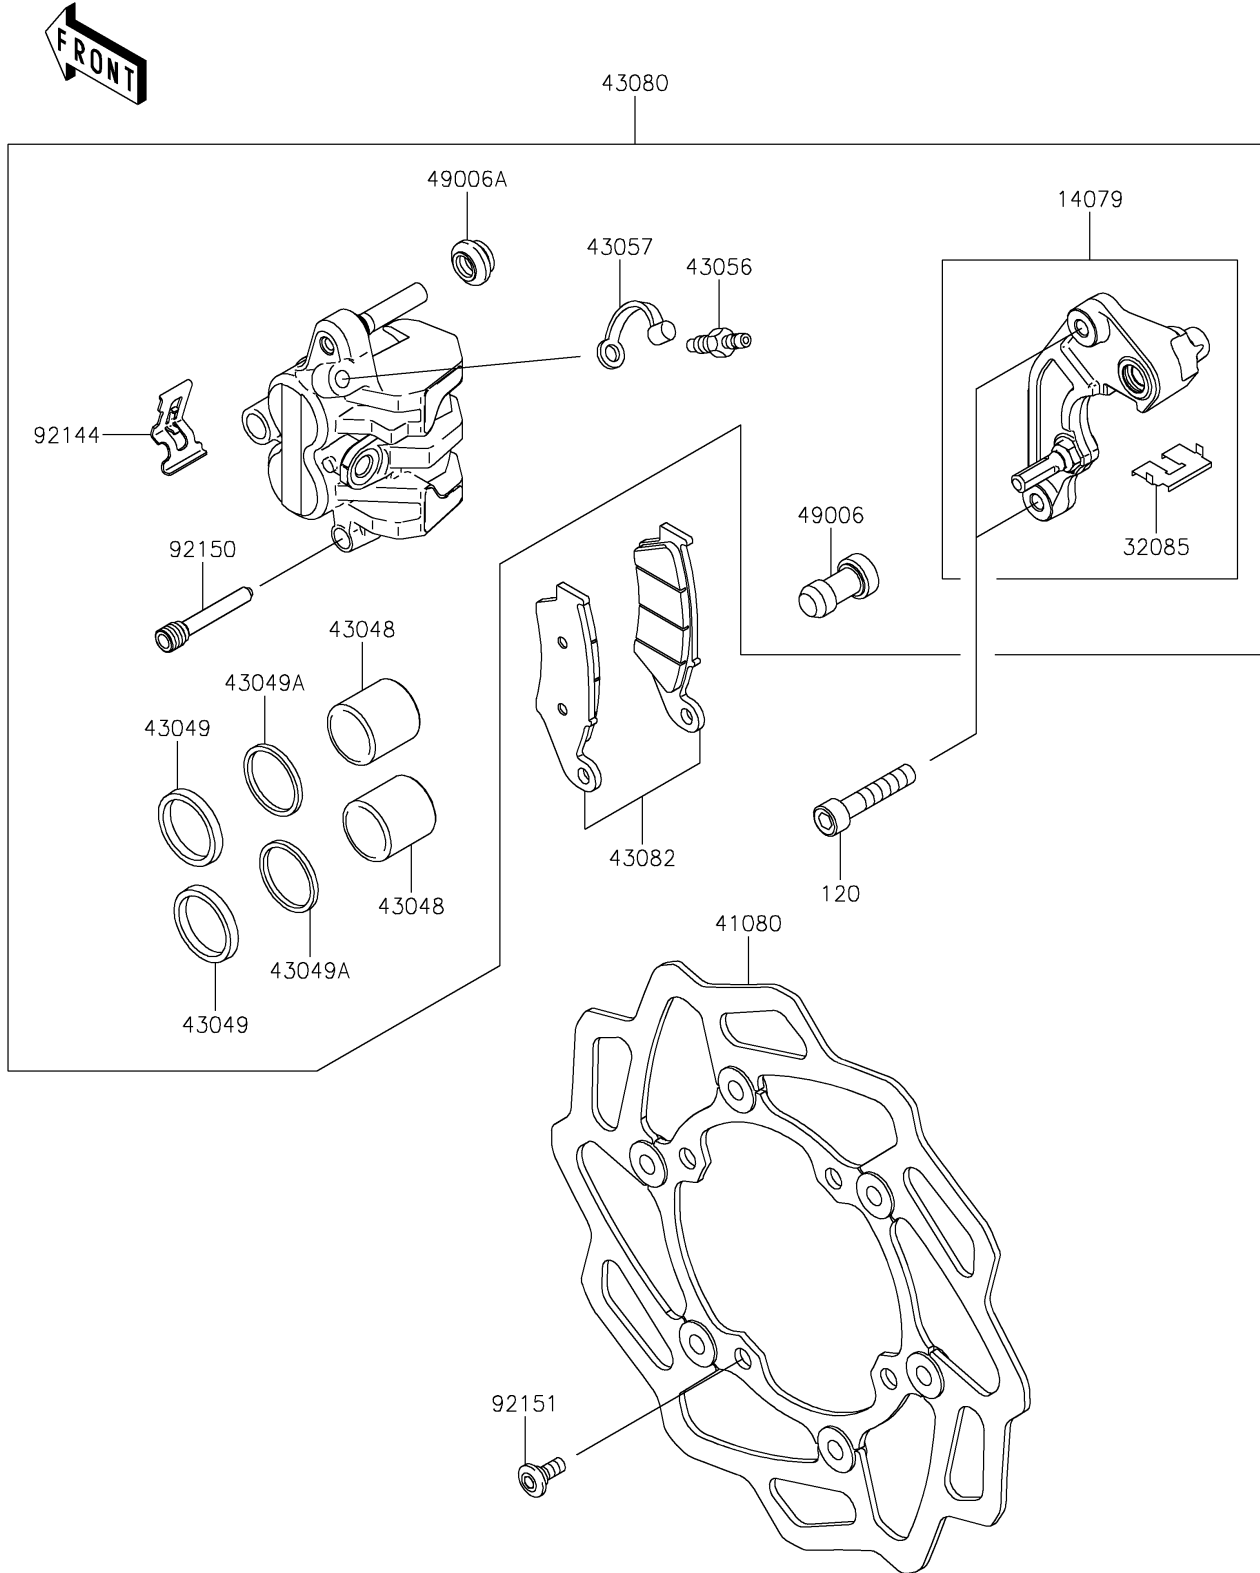

2023 KX™ 450 PARTS DIAGRAM

Front Brake

F2292

2023 KX™ 450 PARTS LIST

Front Brake

ITEM NAME	PART NUMBER	QUANTITY
-----------	-------------	----------