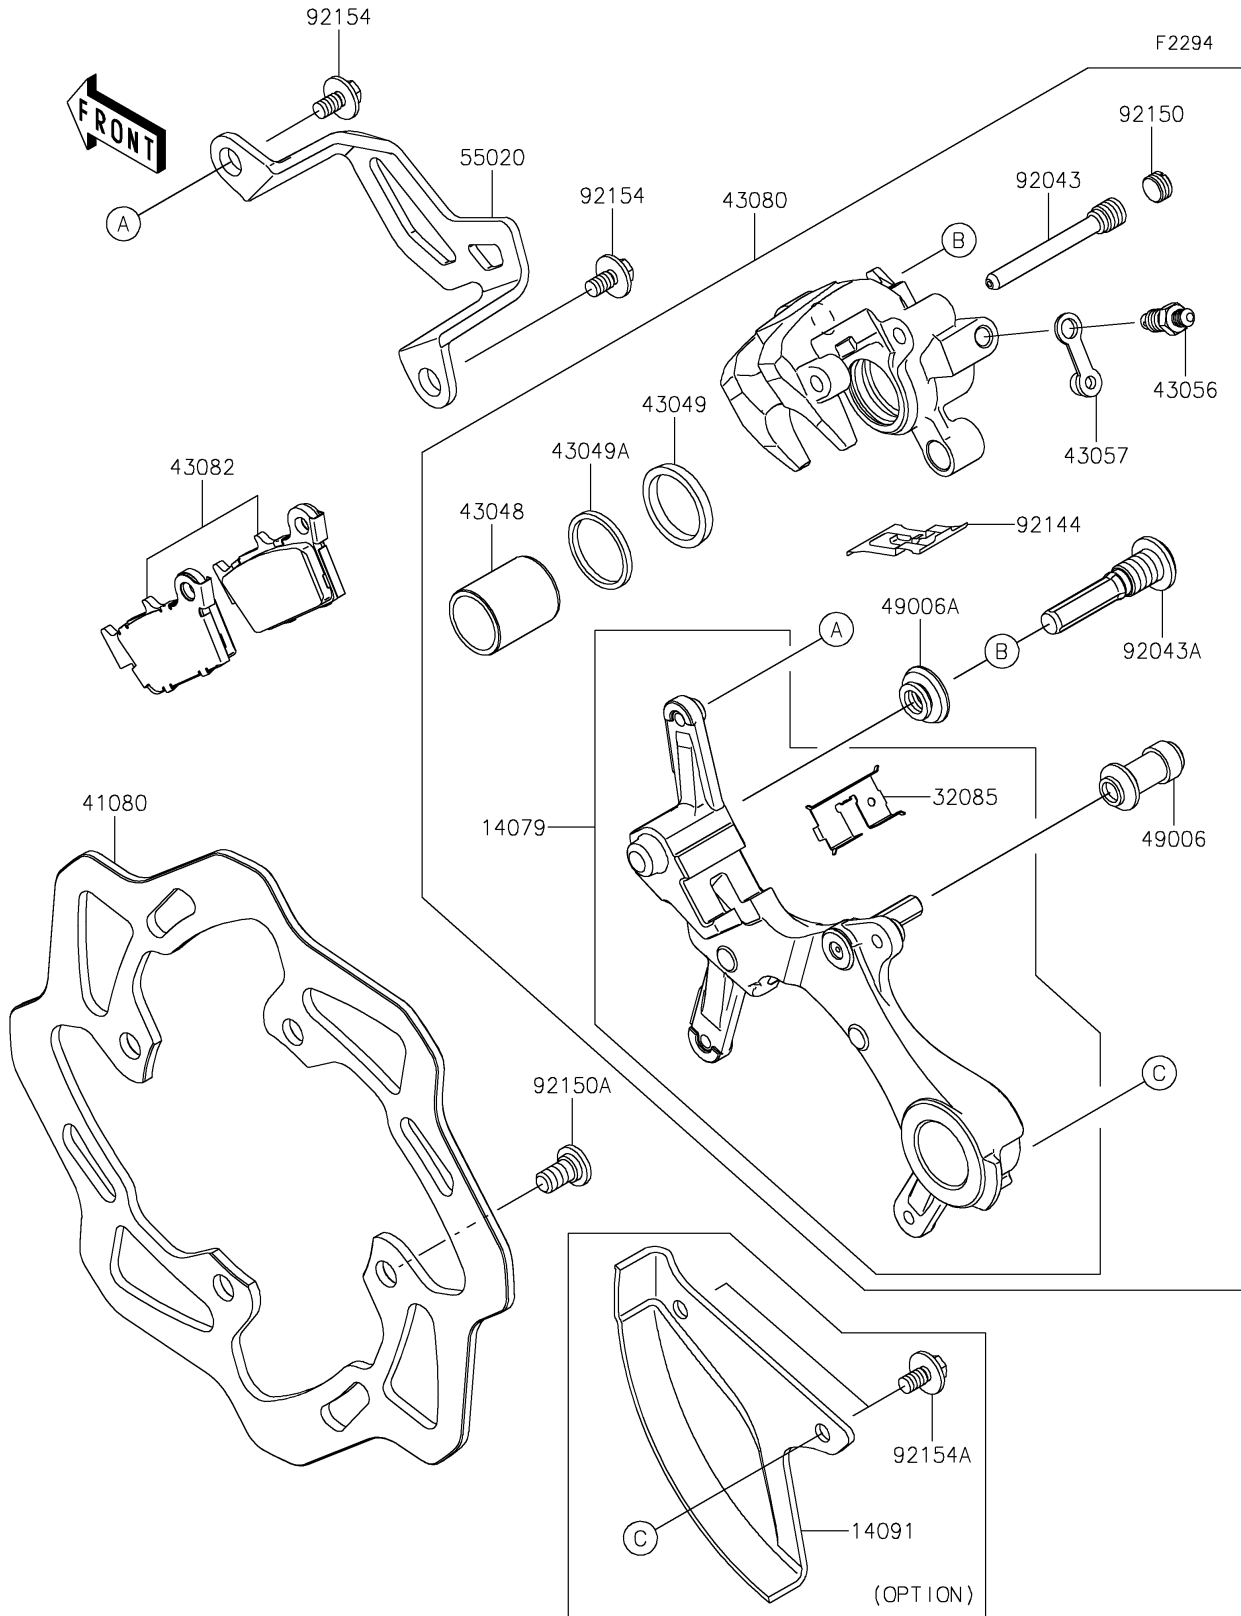

2023 KX™ 450 PARTS DIAGRAM

Rear Brake

2023 KX™ 450 PARTS LIST

Rear Brake

ITEM NAME	PART NUMBER	QUANTITY
HOLDER-ASSY,RR CALIPER (Ref # 14079)	14079-0601	1
COVER,REAR DISC,EBONY (Ref # 14091)	14091-1523-6C	1
STOPPER,PAD (Ref # 32085)	32085-1386	1
DISC,RR,250MM,WAVE (Ref # 41080)	41080-0693	1
PISTON-CALIPER (Ref # 43048)	43048-1066	1
PACKING (Ref # 43049)	43049-1063	1
PACKING (Ref # 43049A)	43049-1064	1
BREATHER (Ref # 43056)	43056-1055	1
CAP-BREATHER (Ref # 43057)	43057-1001	1
CALIPER-SUB-ASSY,RR (Ref # 43080)	43080-0193	1
PAD-ASSY-BRAKE (Ref # 43082)	43082-0183	1
BOOT,CALIPER (Ref # 49006)	49006-1088	1
BOOT,CALIPER (Ref # 49006A)	49006-1242	1
GUARD,REAR CALIPER,EBONY (Ref # 55020)	55020-0458-6C	1
PIN,HANGER (Ref # 92043)	92043-1507	1
PIN (Ref # 92043A)	92043-1508	1
SPRING,PAD (Ref # 92144)	92144-1819	1
BOLT,PLUG (Ref # 92150)	92150-1692	1
BOLT,DISC PLATE,8X15 (Ref # 92150A)	92150-1811	2
BOLT,FLANGED,6X12 (Ref # 92154)	92154-2970	2
BOLT,FLANGED,6X12 (Ref # 92154A)	92154-2970	2