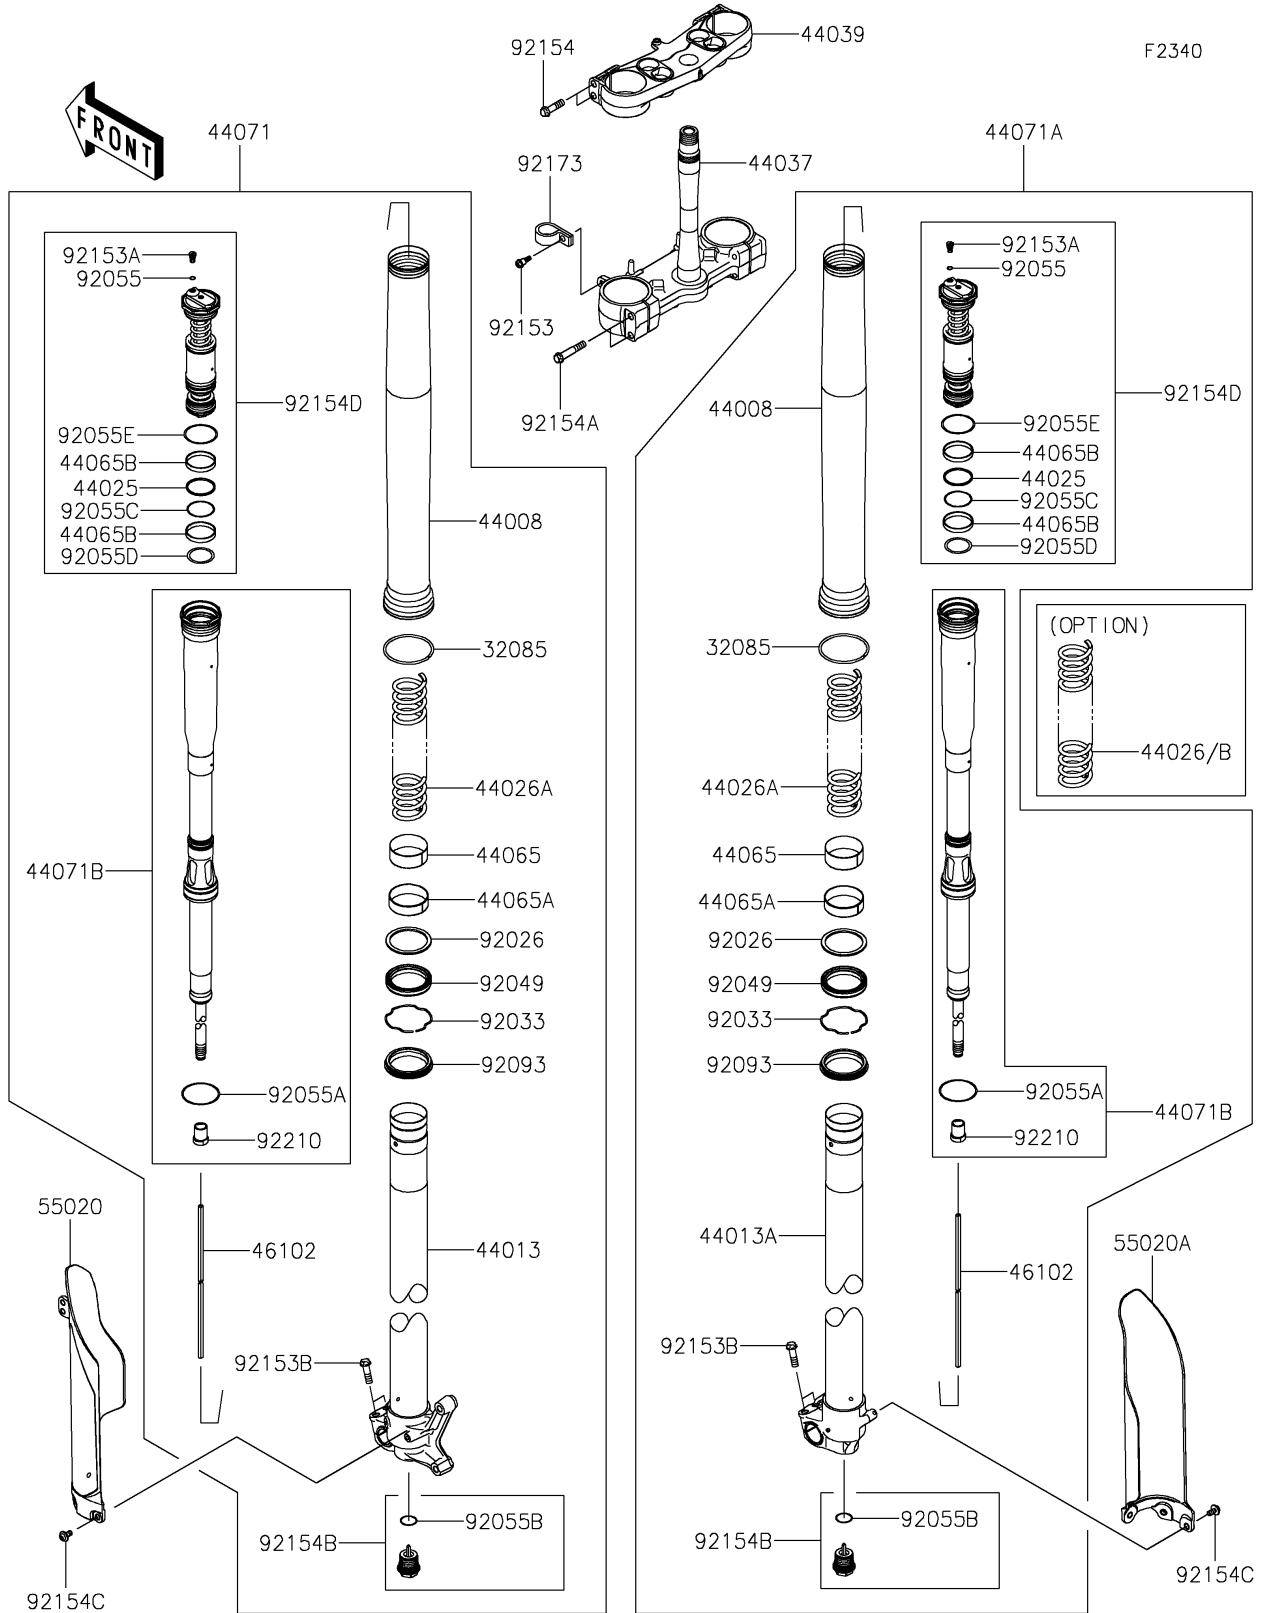

2023 KX™ 450 PARTS DIAGRAM

Front Fork

2023 KX™ 450 PARTS LIST

Front Fork

ITEM NAME	PART NUMBER	QUANTITY
STOPPER,RING (Ref # 32085)	32085-0773	2
PIPE-FORK OUTER (Ref # 44008)	44008-0086	2
PIPE-FORK INNER,LH (Ref # 44013)	44013-0331	1
PIPE-FORK INNER,RH (Ref # 44013A)	44013-0332	1
RING-FORK PISTON (Ref # 44025)	44025-0010	2
SPRING-FRONT FORK,K=4.8N/MM (Ref # 44026)	44026-0226	1
SPRING-FRONT FORK,K=5.0N/MM (Ref # 44026A)	44026-0227	2
SPRING-FRONT FORK,K=5.2N/MM (Ref # 44026B)	44026-0228	1
HOLDER-FORK UNDER,F.BLACK (Ref # 44037)	44037-0181-21	1
HOLDER-FORK UPPER,F.BLACK (Ref # 44039)	44039-0161-21	1
BUSHING-FRONT FORK (Ref # 44065)	44065-0049	2
BUSHING-FRONT FORK (Ref # 44065A)	44065-0050	2
BUSHING-FRONT FORK (Ref # 44065B)	44065-0062	4
DAMPER-ASSY,FORK,LH,G.B.GREEN (Ref # 44071)	44071-1318-50Y	1
DAMPER-ASSY,FORK,RH,G.B.GREEN (Ref # 44071A)	44071-1319-50Y	1
DAMPER-ASSY,FORK (Ref # 44071B)	44071-1330	2
ROD (Ref # 46102)	46102-0637	2
GUARD,FORK,LH,EBONY (Ref # 55020)	55020-2231-6C	1
GUARD,FORK,RH,EBONY (Ref # 55020A)	55020-2232-6C	1
SPACER,SEAL (Ref # 92026)	92026-0785	2
RING-SNAP (Ref # 92033)	92033-0751	2
SEAL-OIL (Ref # 92049)	92049-0768	2
RING-O (Ref # 92055)	92055-0094	2
RING-O (Ref # 92055A)	92055-0744	2
RING-O (Ref # 92055B)	92055-0804	2
RING-O (Ref # 92055C)	92055-0805	2
RING-O (Ref # 92055D)	92055-0806	2
RING-O (Ref # 92055E)	92055-0807	2
SEAL (Ref # 92093)	92093-0657	2

2023 KX™ 450 PARTS LIST

Front Fork

ITEM NAME	PART NUMBER	QUANTITY
BOLT,FLANGED (Ref # 92153)	92153-1397	1
BOLT,PLUG (Ref # 92153A)	92153-1398	2
BOLT,FLANGED,8X40 (Ref # 92153B)	92153-1399	4
BOLT (Ref # 92154)	92154-0463	4
BOLT (Ref # 92154A)	92154-0464	4
BOLT,CNT (Ref # 92154B)	92154-2286	2
BOLT (Ref # 92154C)	92154-3776	6
BOLT,FORK,G.B.GREEN (Ref # 92154D)	92154-3811-50Y	2
CLAMP (Ref # 92173)	92173-1579	1
NUT,LOCK (Ref # 92210)	92210-0922	2