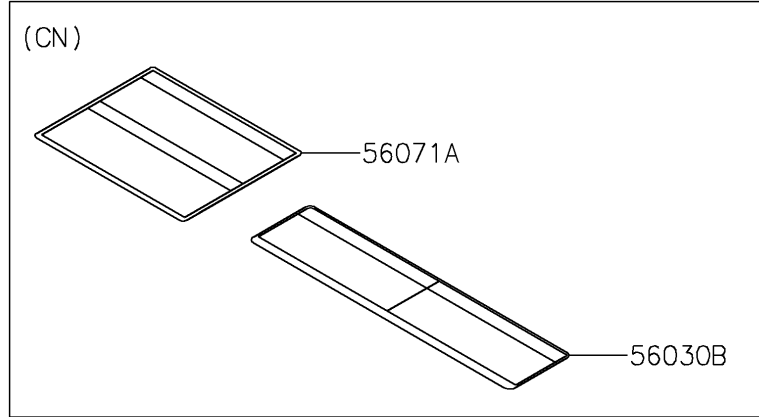

# 2021 KX™ 450 PARTS DIAGRAM

Labels

F2860

### Labels

ITEM NAME	PART NUMBER	QUANTITY
LABEL,DISCLAIMER (Ref # 56030)	56030-0926	1
LABEL,NOISE EMISSION (Ref # 56030A)	56030-1231	1
LABEL,DISCLAIMER (Ref # 56030B)	56030-1233	1
LABEL-WARNING,IMPORTANT NOTICE (Ref # 56071)	56071-0028	1
LABEL-WARNING,IMPORTANT NOTICE (Ref # 56071A)	56071-0029	1