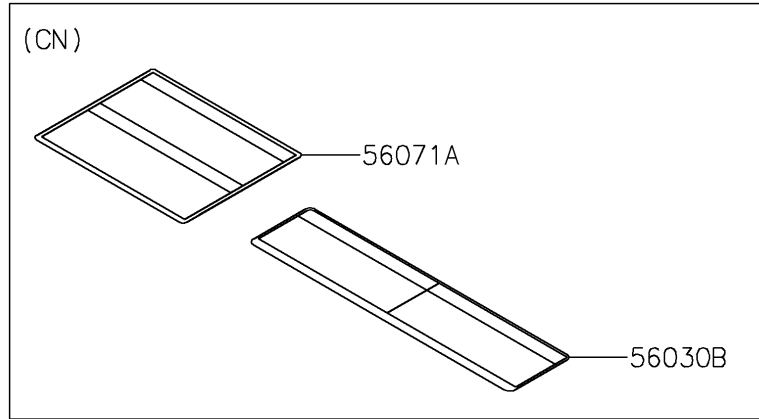

2023 KX™ 450 PARTS DIAGRAM

Labels

F2860

2023 KX™ 450 PARTS LIST

Labels

ITEM NAME	PART NUMBER	QUANTITY
LABEL,DISCLAIMER (Ref # 56030)	56030-0926	1
LABEL,NOISE EMISSION (Ref # 56030A)	56030-1231	1
LABEL,DISCLAIMER (Ref # 56030B)	56030-1233	1
LABEL-WARNING,IMPORTANT NOTICE (Ref # 56071)	56071-0028	1
LABEL-WARNING,IMPORTANT NOTICE (Ref # 56071A)	56071-0029	1