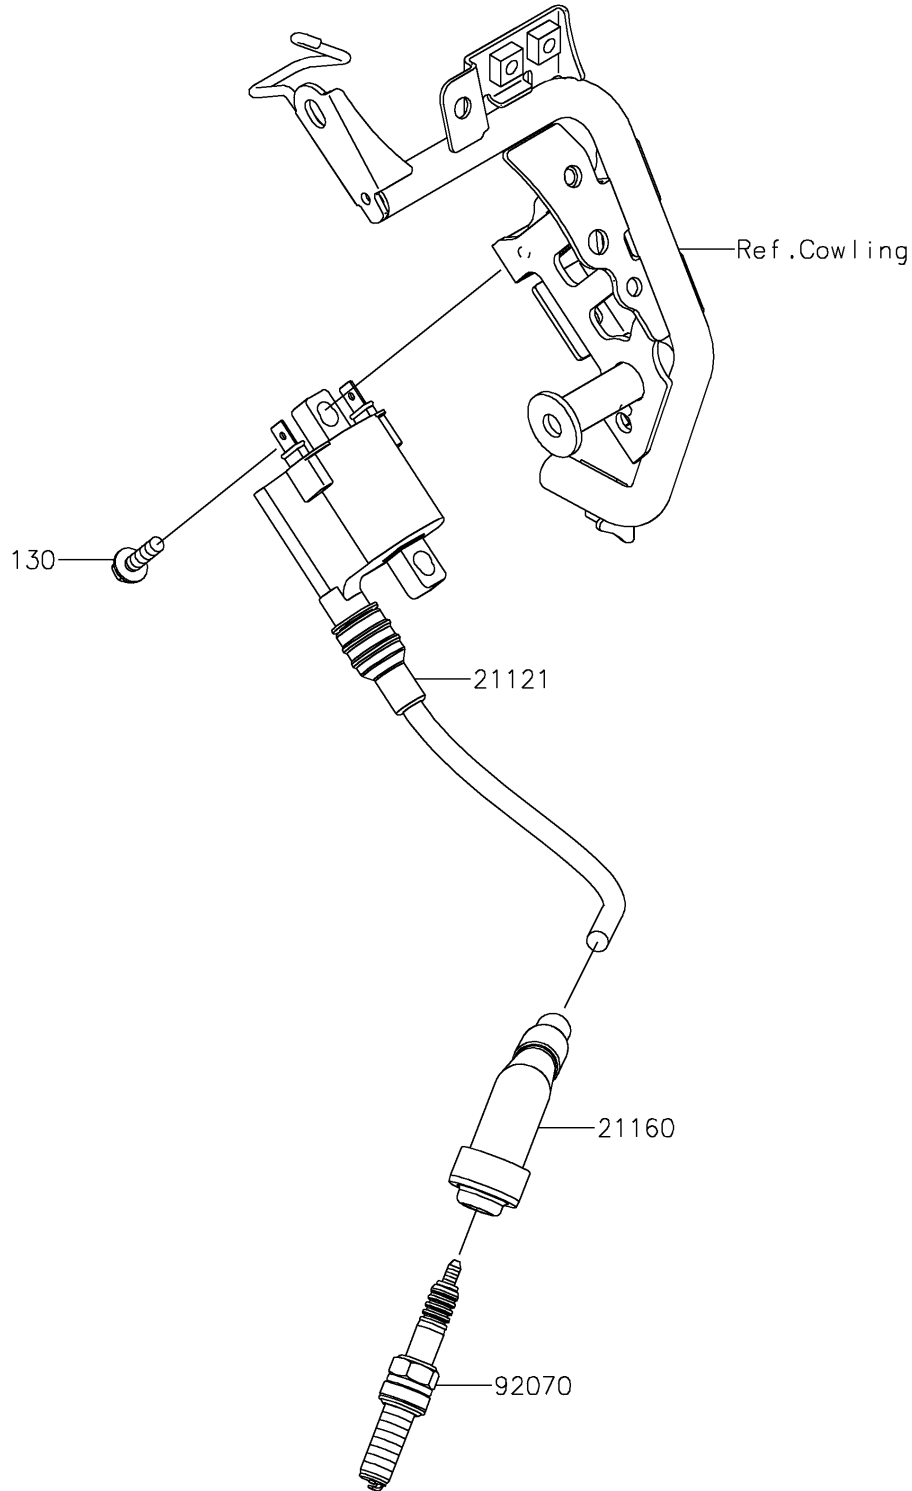

# 2023 KLX<sup>®</sup> 230SM ABS PARTS DIAGRAM

Ignition System

E1830

## 2023 KLX® 230SM ABS PARTS LIST

### Ignition System

ITEM NAME	PART NUMBER	QUANTITY
COIL-IGNITION (Ref # 21121)	21121-0735	1
CAP-ASSY-PLUG (Ref # 21160)	21160-0026	1
PLUG-SPARK,LMAR9G(NGK) (Ref # 92070)	92070-0716	1
BOLT-FLANGED,5X18 (Ref # 130)	130BB0518	2