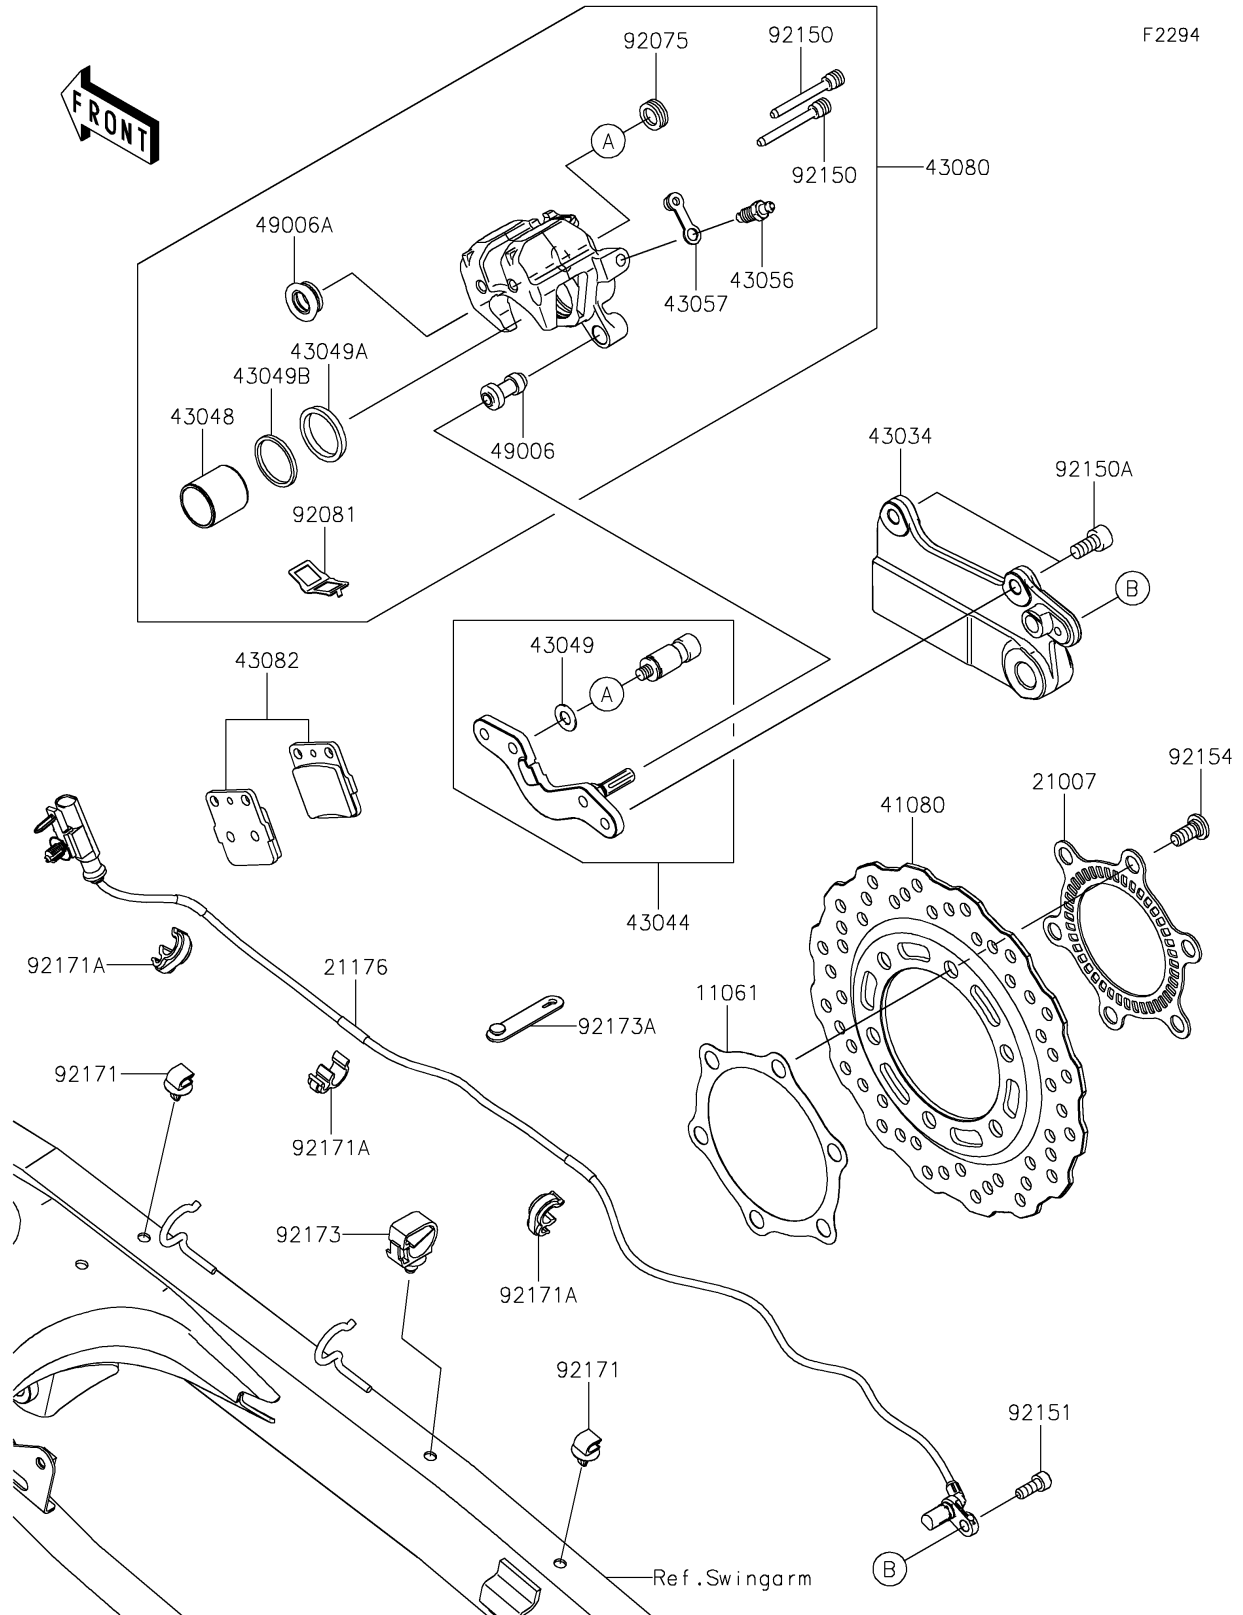

2023 KLX® 230SM ABS PARTS DIAGRAM

Rear Brake

2023 KLX® 230SM ABS PARTS LIST

Rear Brake

ITEM NAME	PART NUMBER	QUANTITY
GASKET,DISC (Ref # 11061)	11061-1349	1
ROTOR,SENSOR (Ref # 21007)	21007-0683	1
SENSOR,SPEED,RR (Ref # 21176)	21176-0905	1
DISC,RR (Ref # 41080)	41080-0702	1
HOLDER-BRAKE (Ref # 43034)	43034-0160	1
HOLDER-COMP-CALIPER,RR (Ref # 43044)	43044-1076	1
PISTON-CALIPER (Ref # 43048)	43048-1090	1
PACKING (Ref # 43049)	43049-1025	1
PACKING,PISTON SEAL (Ref # 43049A)	43049-1060	1
PACKING,PISTON SEAL (Ref # 43049B)	43049-1061	1
BREATHER-BRAKE (Ref # 43056)	43056-0004	1
CAP-BREATHER (Ref # 43057)	43057-1001	1
CALIPER-SUB-ASSY,RR (Ref # 43080)	43080-0078	1
PAD-ASSY-BRAKE (Ref # 43082)	43082-0159	1
BOOT,CALIPER (Ref # 49006)	49006-1088	1
BOOT,CALIPER (Ref # 49006A)	49006-1089	1
DAMPER (Ref # 92075)	92075-1414	1
SPRING,PAD (Ref # 92081)	92081-1502	1
BOLT (Ref # 92150)	92150-1144	2
BOLT,SOCKET,8X16 (Ref # 92150A)	92150-1840	2
BOLT (Ref # 92151)	92151-1166	1
BOLT,SOCKET,8X18 (Ref # 92154)	92154-3951	6
CLAMP (Ref # 92171)	92171-0640	2
CLAMP,BRAKE HOSE (Ref # 92171A)	92171-1819	3
CLAMP (Ref # 92173)	92173-0861	1
CLAMP (Ref # 92173A)	92173-2198	1