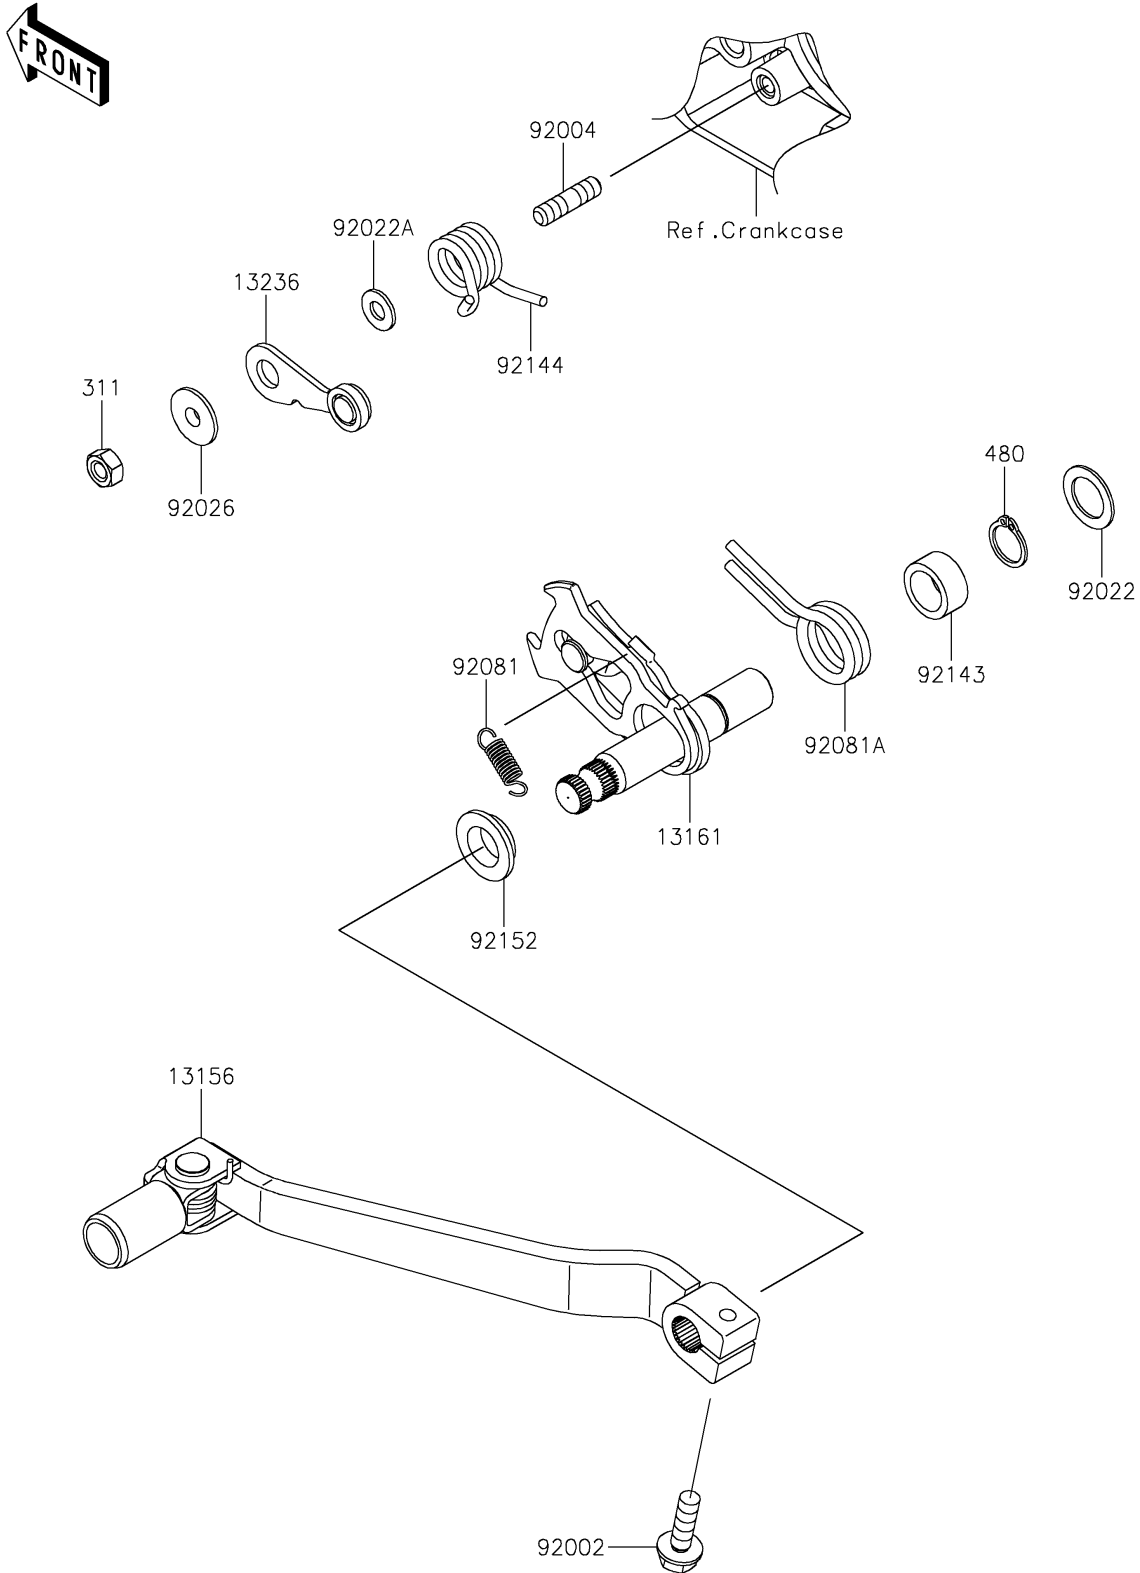

2023 KLX®300 PARTS DIAGRAM

Gear Change Mechanism

E1370

2023 KLX®300 PARTS LIST

Gear Change Mechanism

ITEM NAME	PART NUMBER	QUANTITY
-----------	-------------	----------