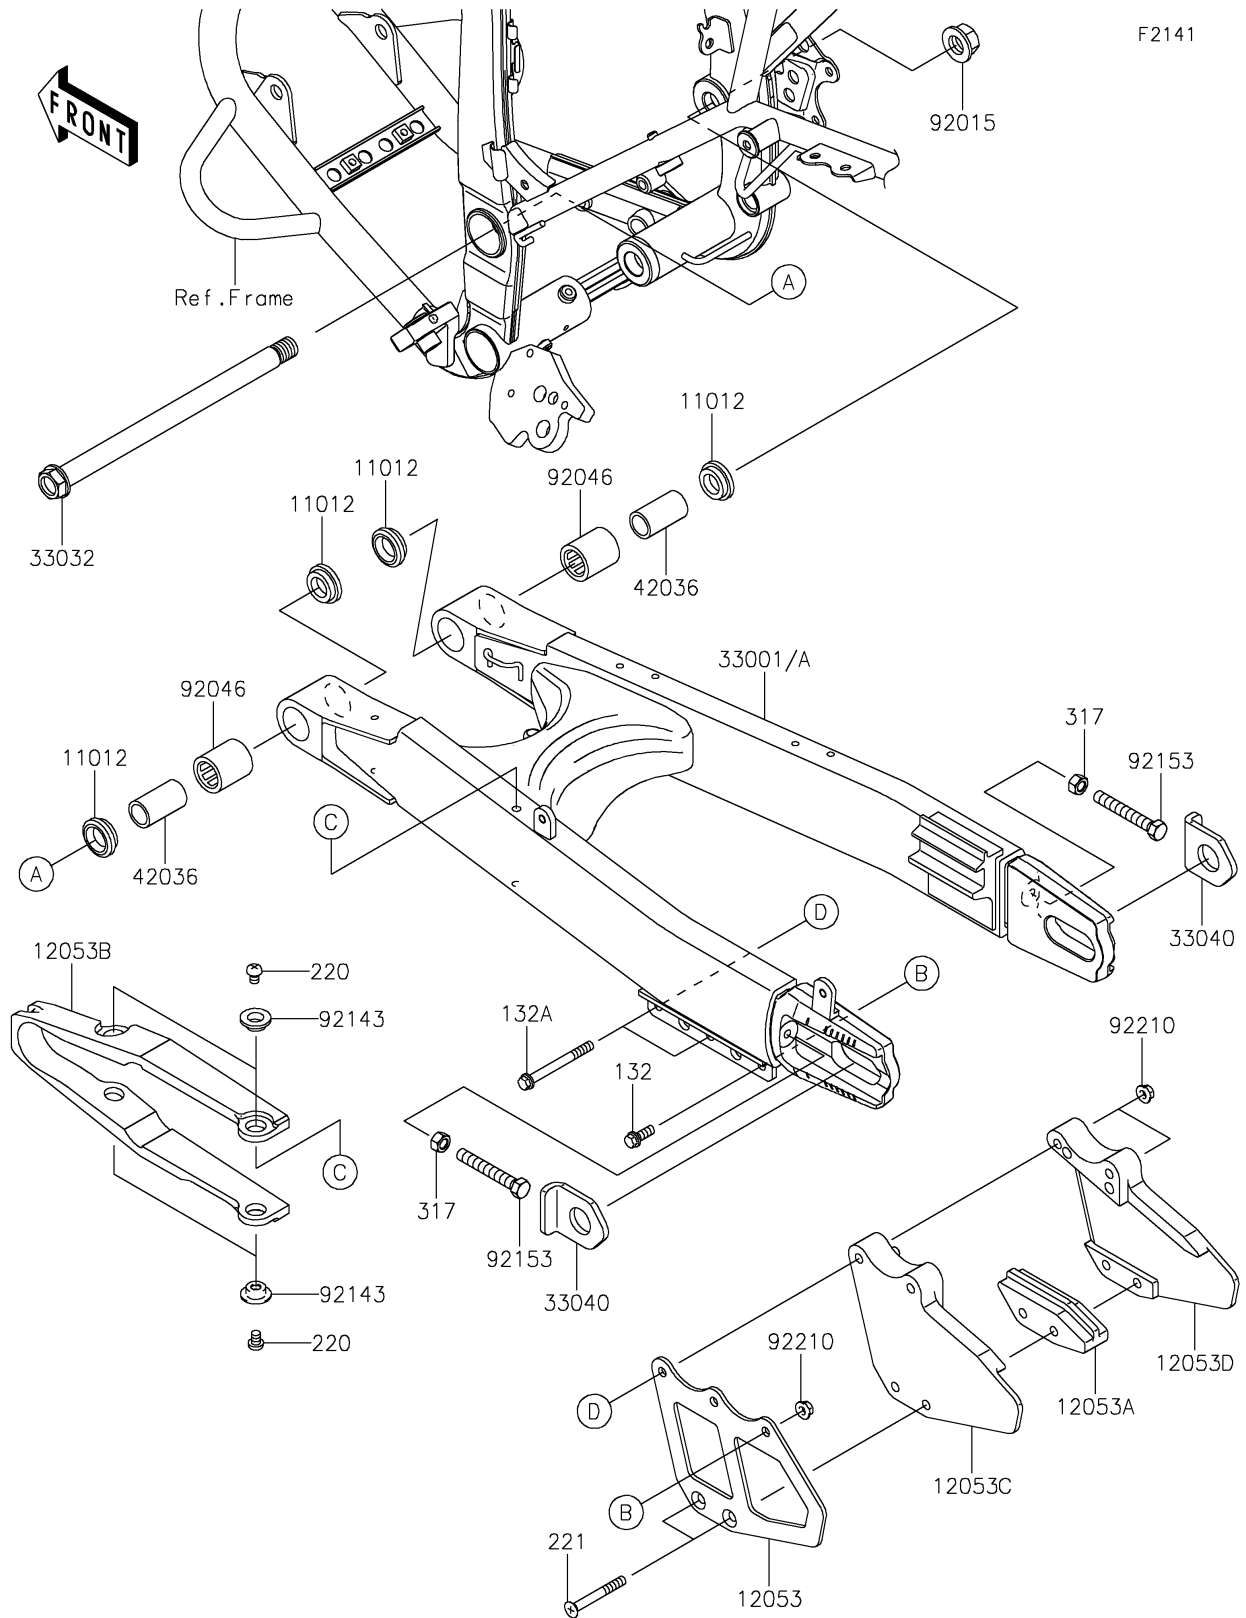

# 2023 KLX®300 PARTS DIAGRAM

## Swingarm

## 2023 KLX®300 PARTS LIST

### Swingarm

ITEM NAME	PART NUMBER	QUANTITY
CAP,SWING ARM (Ref # 11012)	11012-1259	4
GUIDE-CHAIN,RR,OUTSIDE (Ref # 12053)	12053-1268	1
GUIDE-CHAIN,DRIVE,RR,INSIDE (Ref # 12053A)	12053-1270	1
GUIDE-CHAIN,DRIVE,FR (Ref # 12053B)	12053-1328	1
GUIDE-CHAIN,DRIVE,RR,OUTSIDE (Ref # 12053C)	12053-1453	1
GUIDE-CHAIN,DRIVE,RR,INSIDE (Ref # 12053D)	12053-1454	1
ARM-COMP-SWING,F.S.BLACK (Ref # 33001)	33001-0176-18R	1
ARM-COMP-SWING,P.SILVER (Ref # 33001A)	33001-0176-458	1
SHAFT-SWING ARM (Ref # 33032)	33032-0033	1
ADJUSTER-CHAIN (Ref # 33040)	33040-0023	2
SLEEVE,SWING ARM (Ref # 42036)	42036-1064	2
NUT,14MM (Ref # 92015)	92015-1407	1
BEARING-NEEDLE (Ref # 92046)	92046-0038	2
COLLAR (Ref # 92143)	92143-1156	4
BOLT,8X55 (Ref # 92153)	92153-1407	2
NUT,FLANGED,6MM (Ref # 92210)	92210-0630	3
BOLT-FLANGED-SMALL,6X16 (Ref # 132)	132BA0616	1
BOLT-FLANGED-SMALL,6X60 (Ref # 132A)	132BA0660	2
SCREW-PAN-CROS,6X8 (Ref # 220)	220AA0608	4
SCREW-CSK-CROS,6X50 (Ref # 221)	221AA0650	2
NUT-HEX-SMALL,8MM (Ref # 317)	317BA0800	2