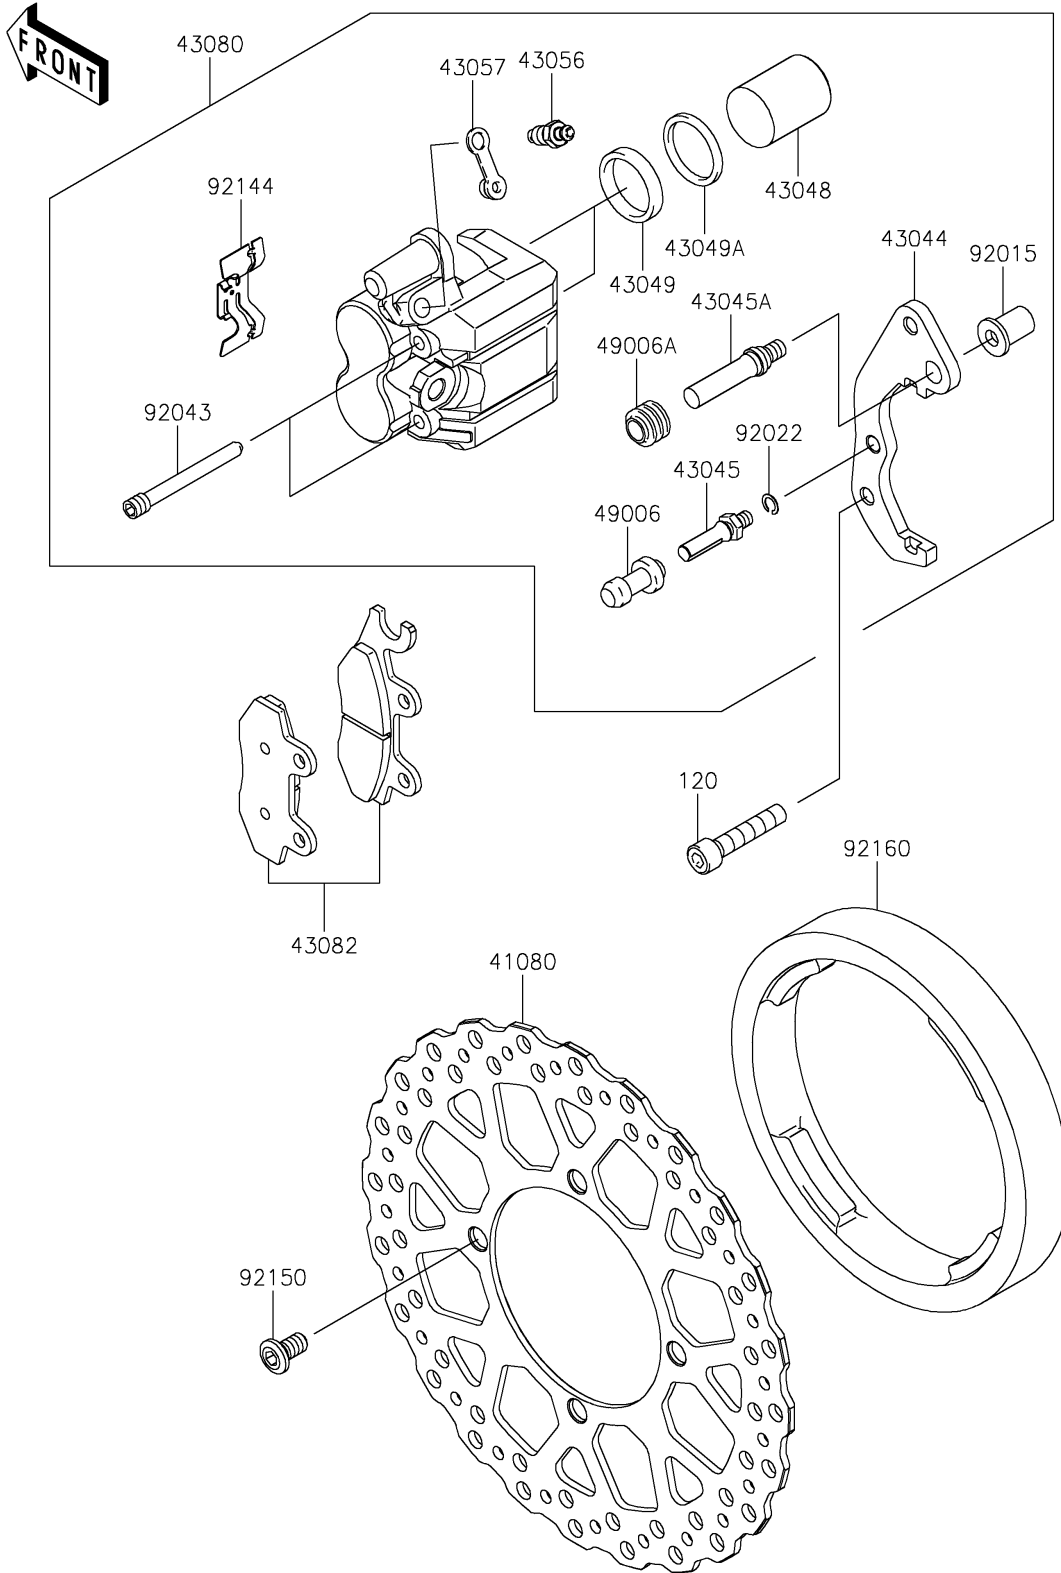

2023 KLX®300 PARTS DIAGRAM

Front Brake

F2292

2023 KLX®300 PARTS LIST

Front Brake

ITEM NAME	PART NUMBER	QUANTITY
DISC,FR,SILVER (Ref # 41080)	41080-0186-CM	1
HOLDER-COMP-CALIPER,FR (Ref # 43044)	43044-0007	1
SHAFT-CALIPER (Ref # 43045)	43045-1010	1
SHAFT-CALIPER (Ref # 43045A)	43045-1052	1
PISTON-CALIPER (Ref # 43048)	43048-0011	2
PACKING,PISTON SEAL (Ref # 43049)	43049-1060	2
PACKING,PISTON SEAL (Ref # 43049A)	43049-1061	2
BREATHER-BRAKE (Ref # 43056)	43056-0004	1
CAP-BREATHER (Ref # 43057)	43057-1001	1
CALIPER-SUB-ASSY,FR,LH,SILVER (Ref # 43080)	43080-0235-GN	1
PAD-ASSY-BRAKE (Ref # 43082)	43082-0060	1
BOOT,CALIPER (Ref # 49006)	49006-1088	1
BOOT,CALIPER (Ref # 49006A)	49006-1242	1
NUT (Ref # 92015)	92015-1740	1
WASHER,WAVE (Ref # 92022)	92022-1373	1
PIN,HANGER (Ref # 92043)	92043-1416	2
SPRING,PAD (Ref # 92144)	92144-1847	1
BOLT,DISC PLATE,8X15 (Ref # 92150)	92150-1811	4
DAMPER,FRONT WHEEL (Ref # 92160)	92160-1449	1
BOLT-SOCKET,8X40 (Ref # 120)	120CA0840	2