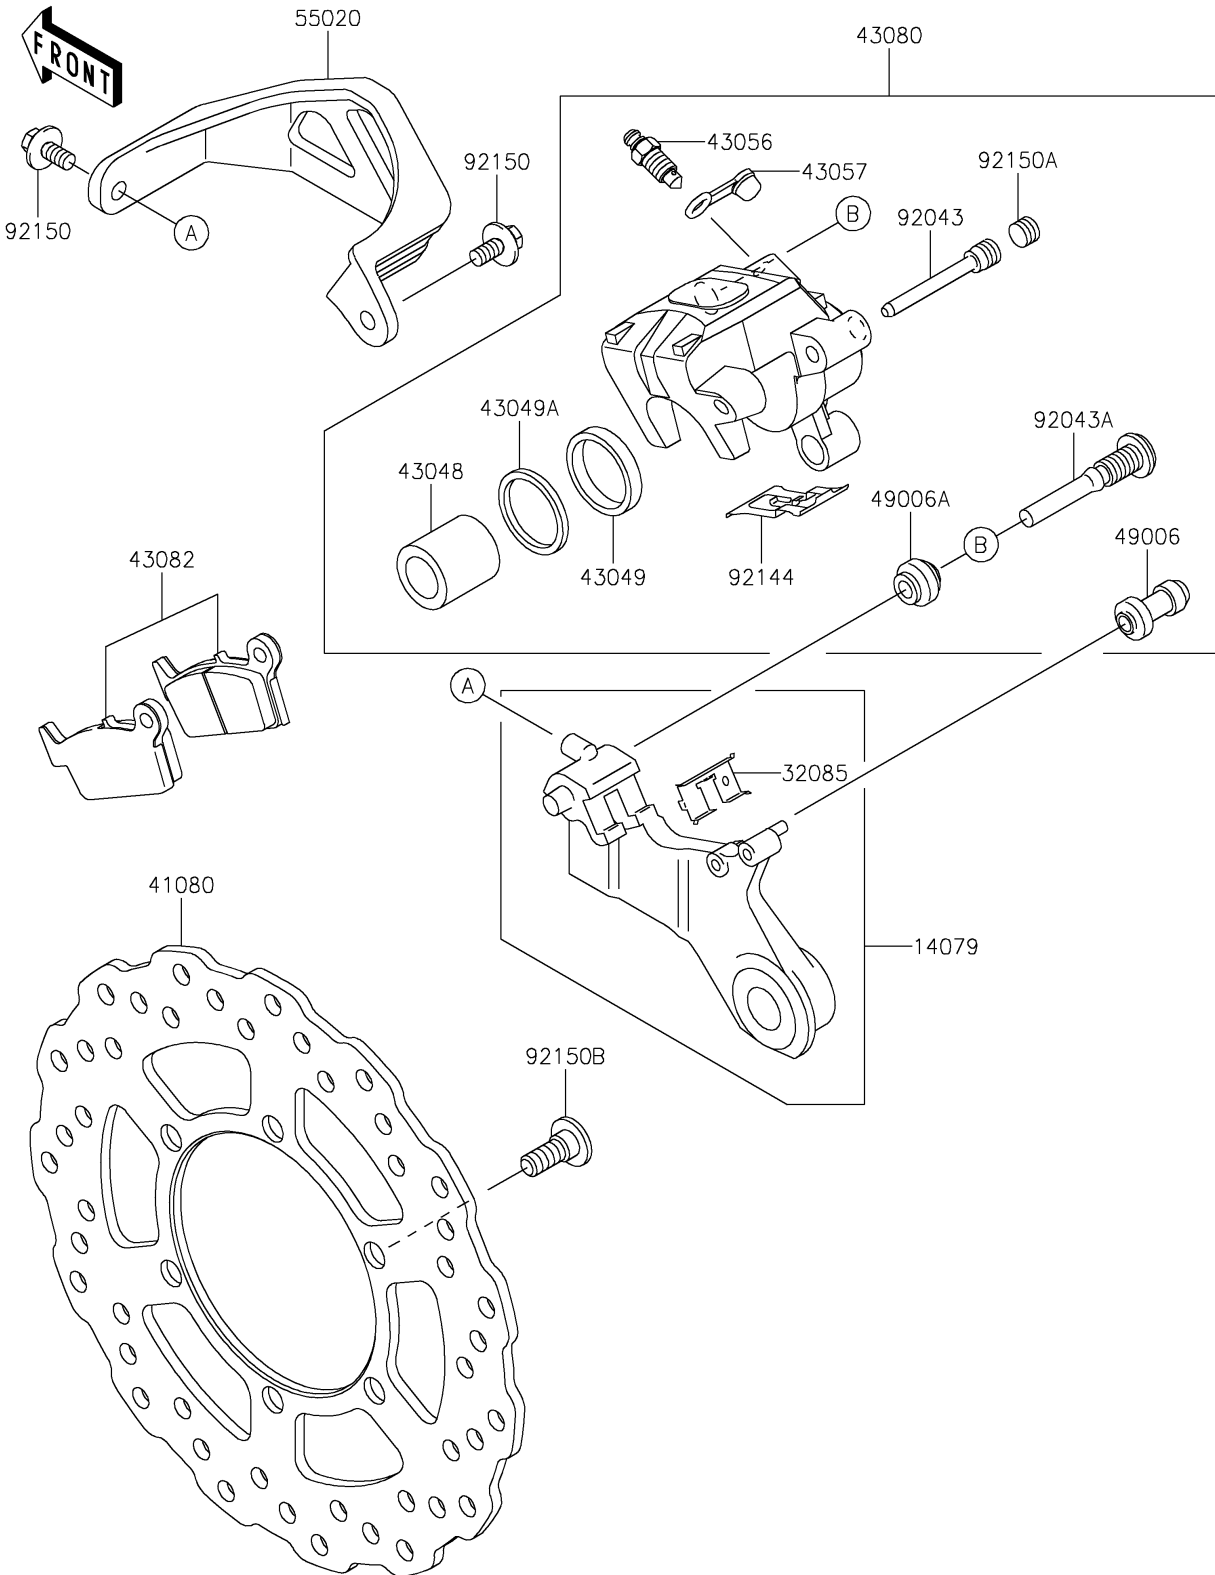

# 2023 KLX®300 PARTS DIAGRAM

Rear Brake

F2294

# 2023 KLX®300 PARTS LIST

Rear Brake

ITEM NAME	PART NUMBER	QUANTITY
-----------	-------------	----------