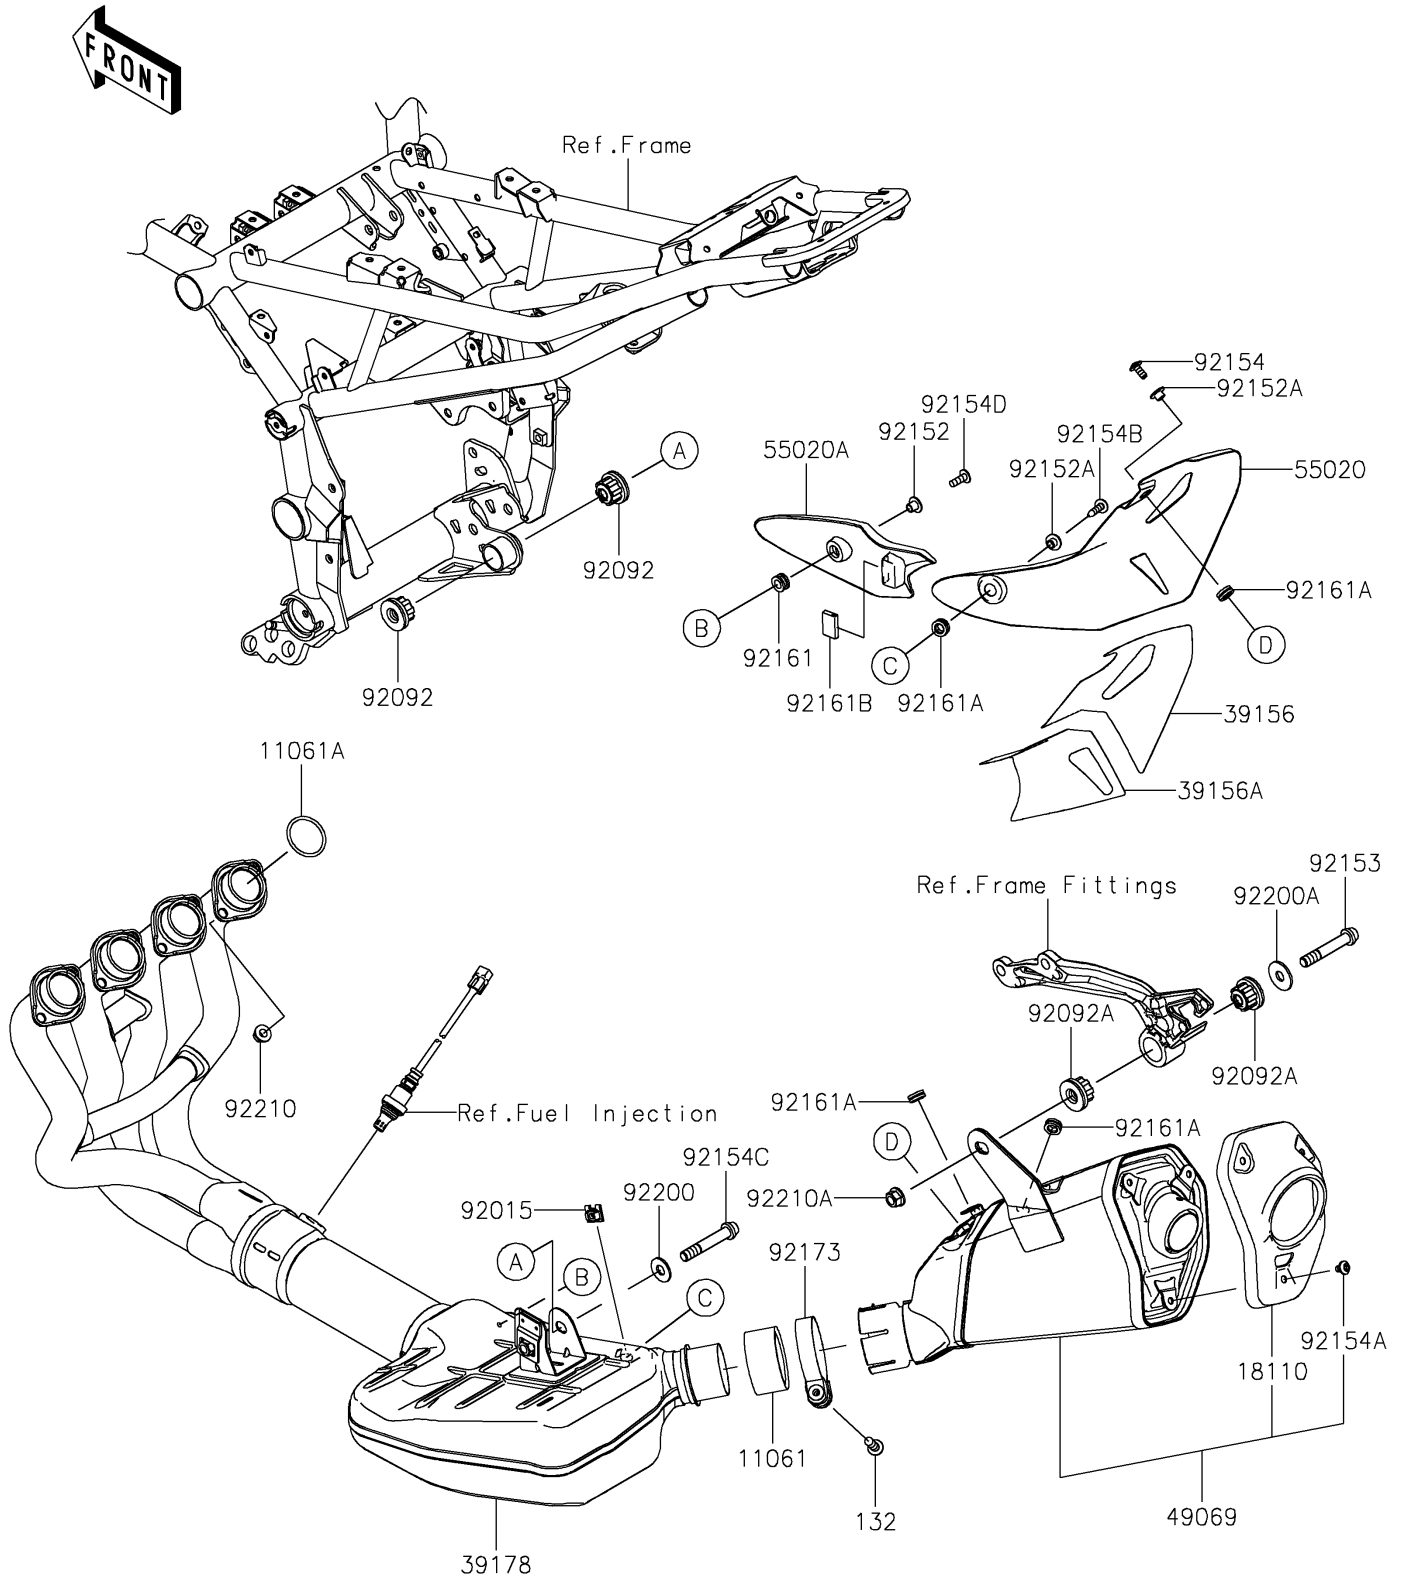

2022 Z900 ABS PARTS DIAGRAM

Muffler(s)

E1140

2022 Z900 ABS PARTS LIST

Muffler(s)

ITEM NAME	PART NUMBER	QUANTITY
GASKET,50.8X62X30 (Ref # 11061)	11061-0447	1
GASKET,EXHAUST PIPE HOLDER (Ref # 11061A)	11061-1373	4
BODY END-MUFFLER (Ref # 18110)	18110-0196	1
PAD,MUFFLER GUARD (Ref # 39156)	39156-2130	1
PAD,MUFFLER GUARD (Ref # 39156A)	39156-2131	1
MANIFOLD-COMP-EXHAUST (Ref # 39178)	39178-0302	1
MUFFLER-ASSY (Ref # 49069)	49069-0823	1
GUARD,MUFFLER,RR (Ref # 55020)	55020-1966	1
GUARD,MUFFLER,FR (Ref # 55020A)	55020-1967	1
NUT (Ref # 92015)	92015-1487	1
BUSHING-RUBBER (Ref # 92092)	92092-1081	2
BUSHING-RUBBER,MUFFLER (Ref # 92092A)	92092-1087	2
COLLAR,6.3X8.3X9.2 (Ref # 92152)	92152-0237	1
COLLAR,6.3X8.3X16 (Ref # 92152A)	92152-0286	2
BOLT,SOCKET,10X60 (Ref # 92153)	92153-1837	1
BOLT,SOCKET,6X14 (Ref # 92154)	92154-0856	1
BOLT,HEX HEAD,6X8 (Ref # 92154A)	92154-0987	3
BOLT,SOCKET,6X27 (Ref # 92154B)	92154-1192	1
BOLT,SOCKET (Ref # 92154C)	92154-1281	1
BOLT,SOCKET,6X18 (Ref # 92154D)	92154-2340	1
DAMPER (Ref # 92161)	92161-0204	1
DAMPER (Ref # 92161A)	92161-0306	4
DAMPER (Ref # 92161B)	92161-1228	1
CLAMP,64.5MM (Ref # 92173)	92173-0284	1
WASHER,10.5X25X2.0 (Ref # 92200)	92200-1377	1
WASHER,10.5X30X2.3 (Ref # 92200A)	92200-1849	1
NUT,8MM (Ref # 92210)	92210-0076	8
NUT,LOCK,FLANGED,10MM (Ref # 92210A)	92210-1139	1
BOLT-FLANGED-SMALL,8X40 (Ref # 132)	132BC0840	1