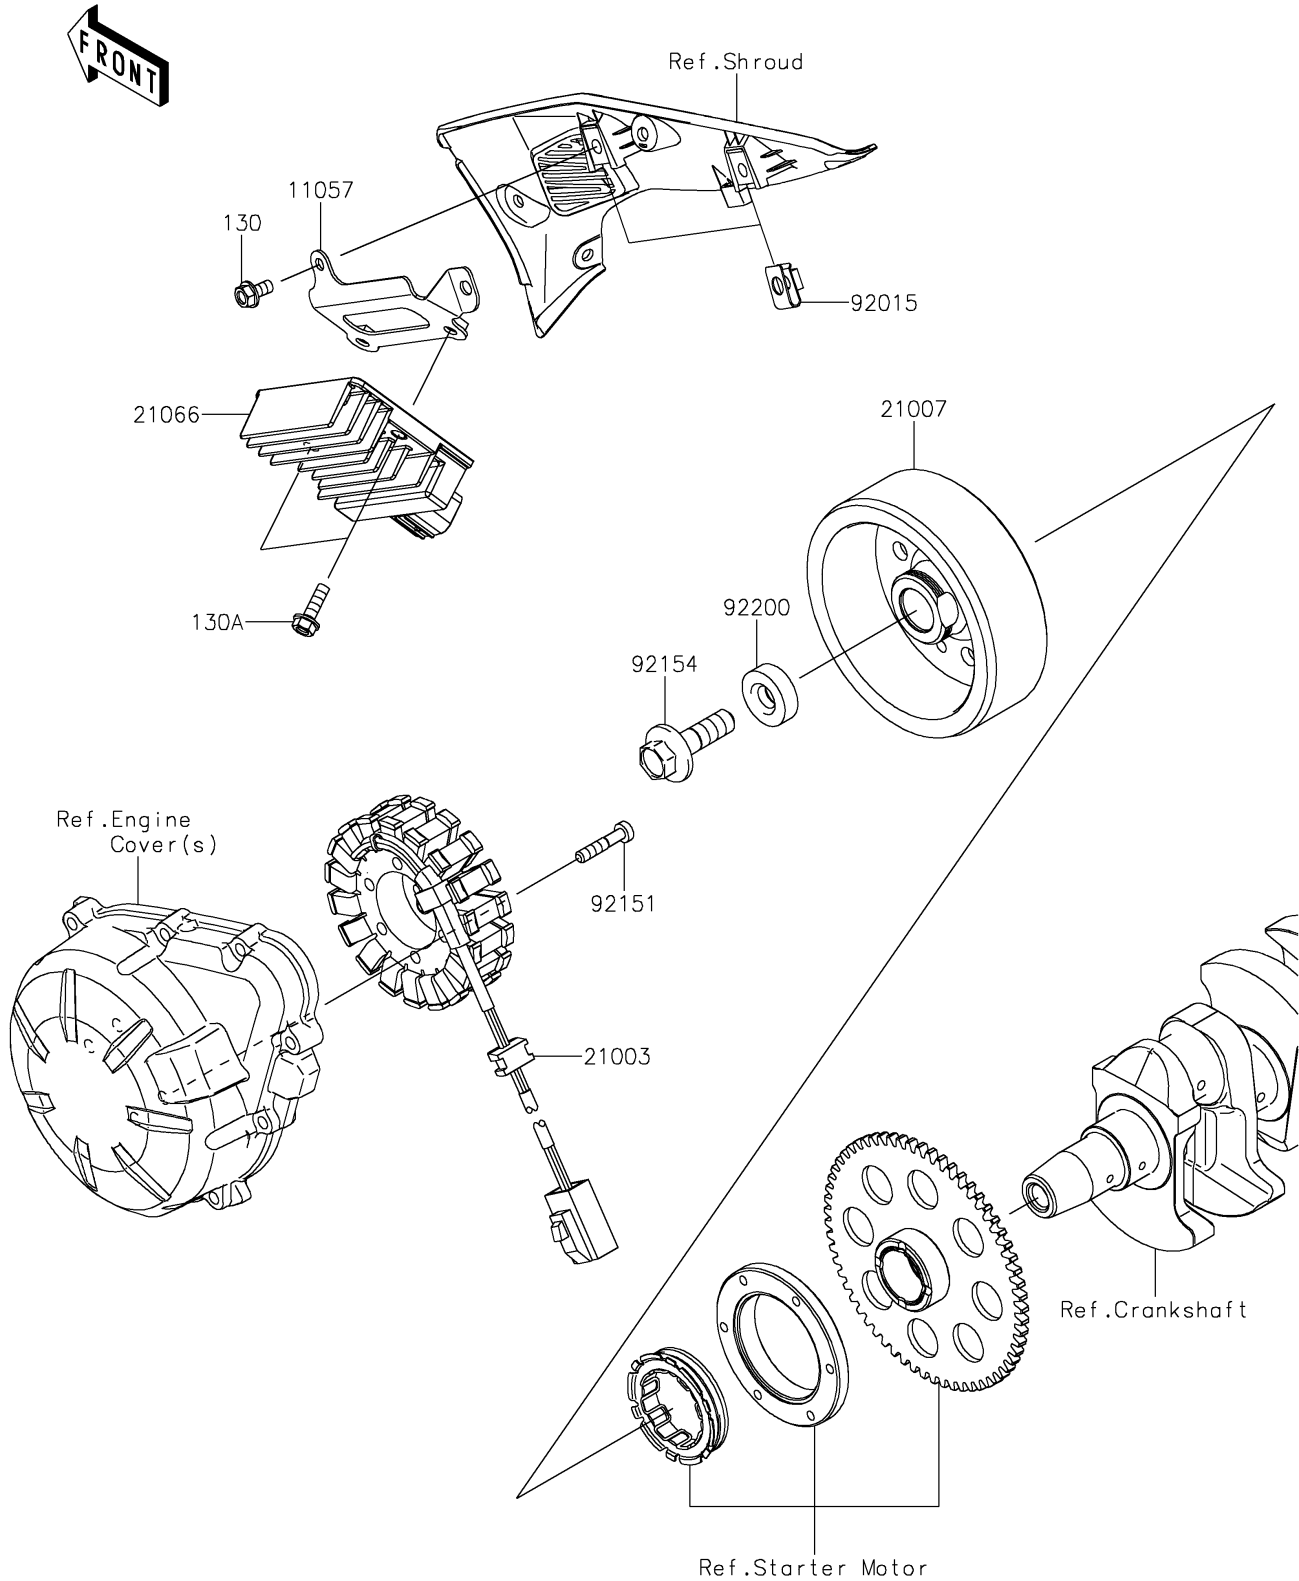

# 2022 Z900 ABS PARTS DIAGRAM

Generator

E1810

## 2022 Z900 ABS PARTS LIST

### Generator

ITEM NAME	PART NUMBER	QUANTITY
BRACKET,REGULATOR (Ref # 11057)	11057-2692	1
STATOR (Ref # 21003)	21003-0203	1
ROTOR (Ref # 21007)	21007-0691	1
REGULATOR-VOLTAGE (Ref # 21066)	21066-0760	1
NUT,6MM (Ref # 92015)	92015-1671	2
BOLT,6X30 (Ref # 92151)	92151-1626	4
BOLT,FLANGED,12X40 (Ref # 92154)	92154-2650	1
WASHER,12X34X9 (Ref # 92200)	92200-0369	1
BOLT-FLANGED,6X14 (Ref # 130)	130BA0614	2
BOLT-FLANGED,6X20 (Ref # 130A)	130BA0620	2