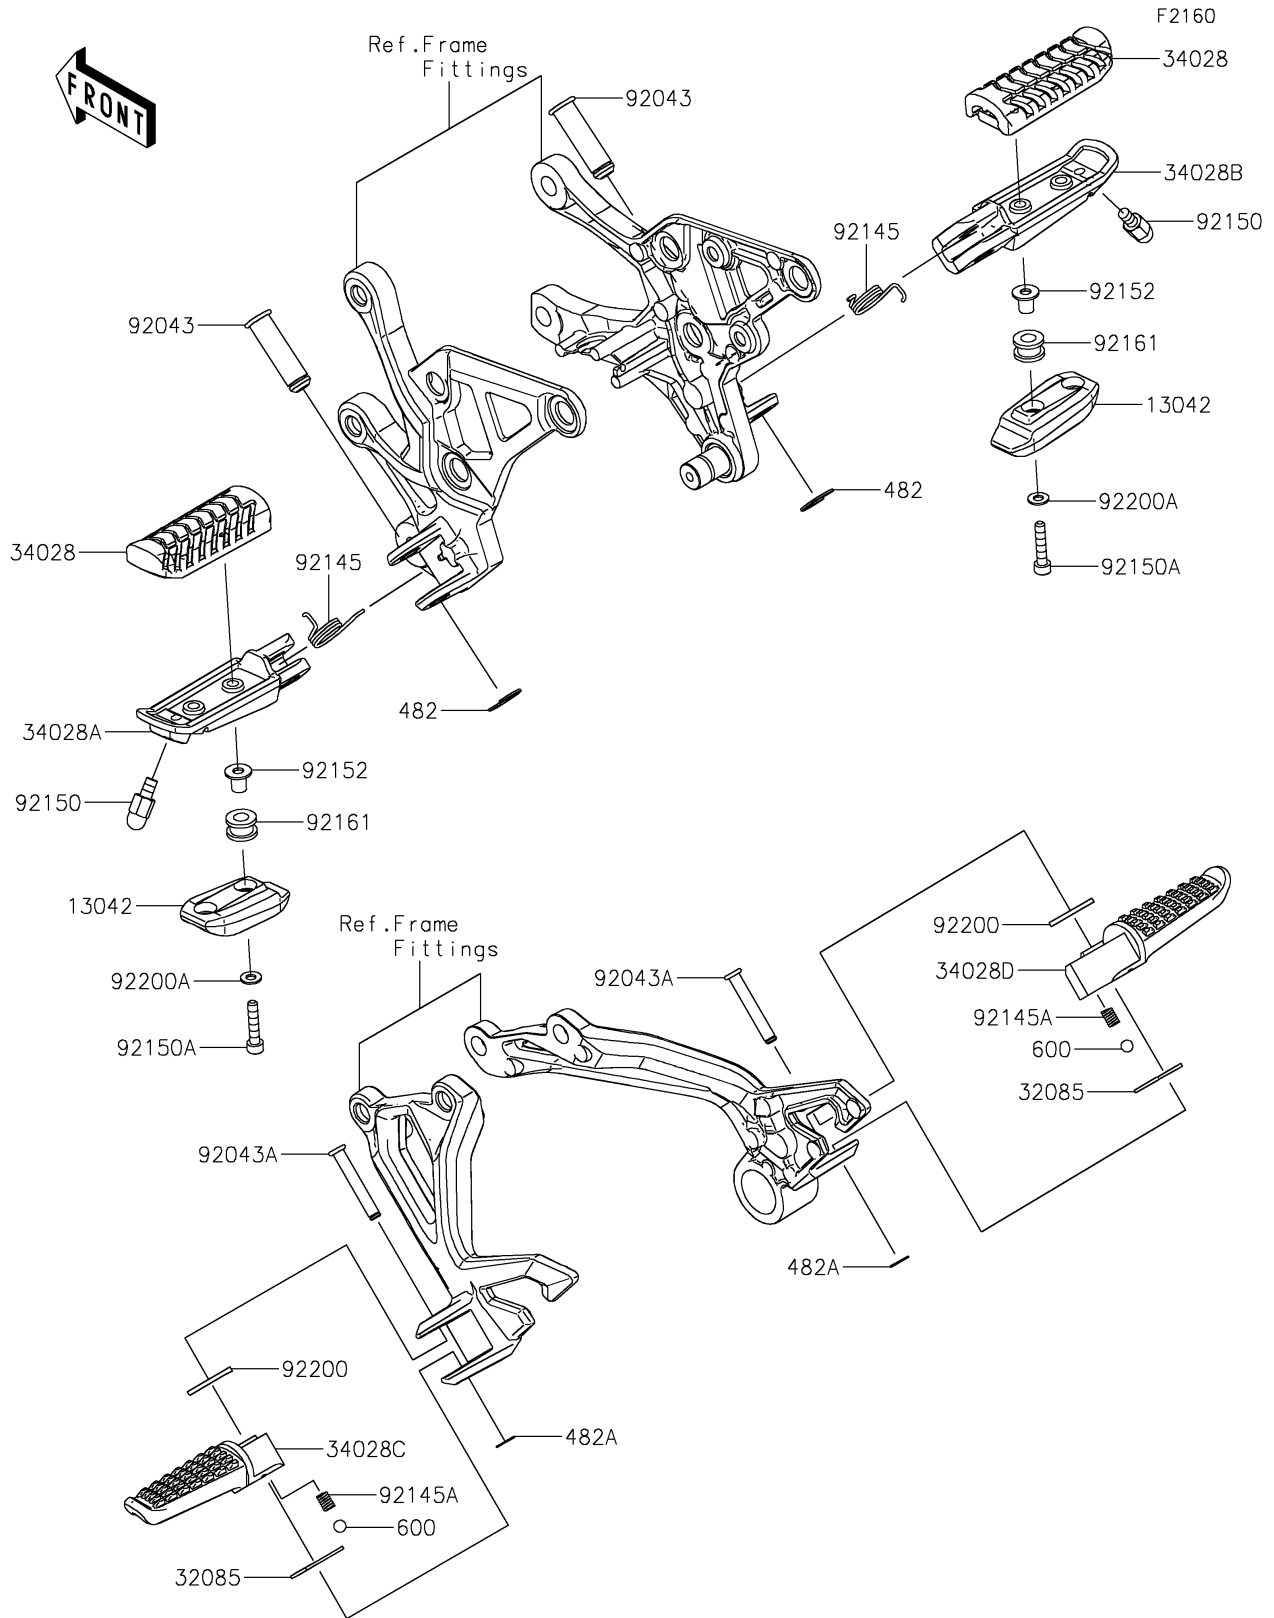

2022 Z900 ABS PARTS DIAGRAM

Footrests

2022 Z900 ABS PARTS LIST

Footrests

ITEM NAME	PART NUMBER	QUANTITY
WEIGHT (Ref # 13042)	13042-0790	2
STOPPER (Ref # 32085)	32085-0801	2
STEP,RUBBER (Ref # 34028)	34028-0349	2
STEP,FR,LH (Ref # 34028A)	34028-0352	1
STEP,FR,RH (Ref # 34028B)	34028-0353	1
STEP,RR,LH (Ref # 34028C)	34028-0380	1
STEP,RR,RH (Ref # 34028D)	34028-0381	1
PIN,12X42.5 (Ref # 92043)	92043-1594	2
PIN,6X40 (Ref # 92043A)	92043-1595	2
SPRING,STEP RETURN (Ref # 92145)	92145-0360	2
SPRING (Ref # 92145A)	92145-1319	2
BOLT,BANK SENSOR (Ref # 92150)	92150-1114	2
BOLT,SOCKET,5X25 (Ref # 92150A)	92150-1684	4
COLLAR (Ref # 92152)	92152-2596	4
DAMPER,8X16X8 (Ref # 92161)	92161-2082	4
WASHER,16X26X2.3 (Ref # 92200)	92200-0043	2
WASHER,5.3X11X1 (Ref # 92200A)	92200-1929	4
CIRCLIP-TYPE-E,10MM (Ref # 482)	482EA0100	2
CIRCLIP-TYPE-E (Ref # 482A)	482EA5000	2
BALL-STEEL,1/4 (Ref # 600)	600A0800	2