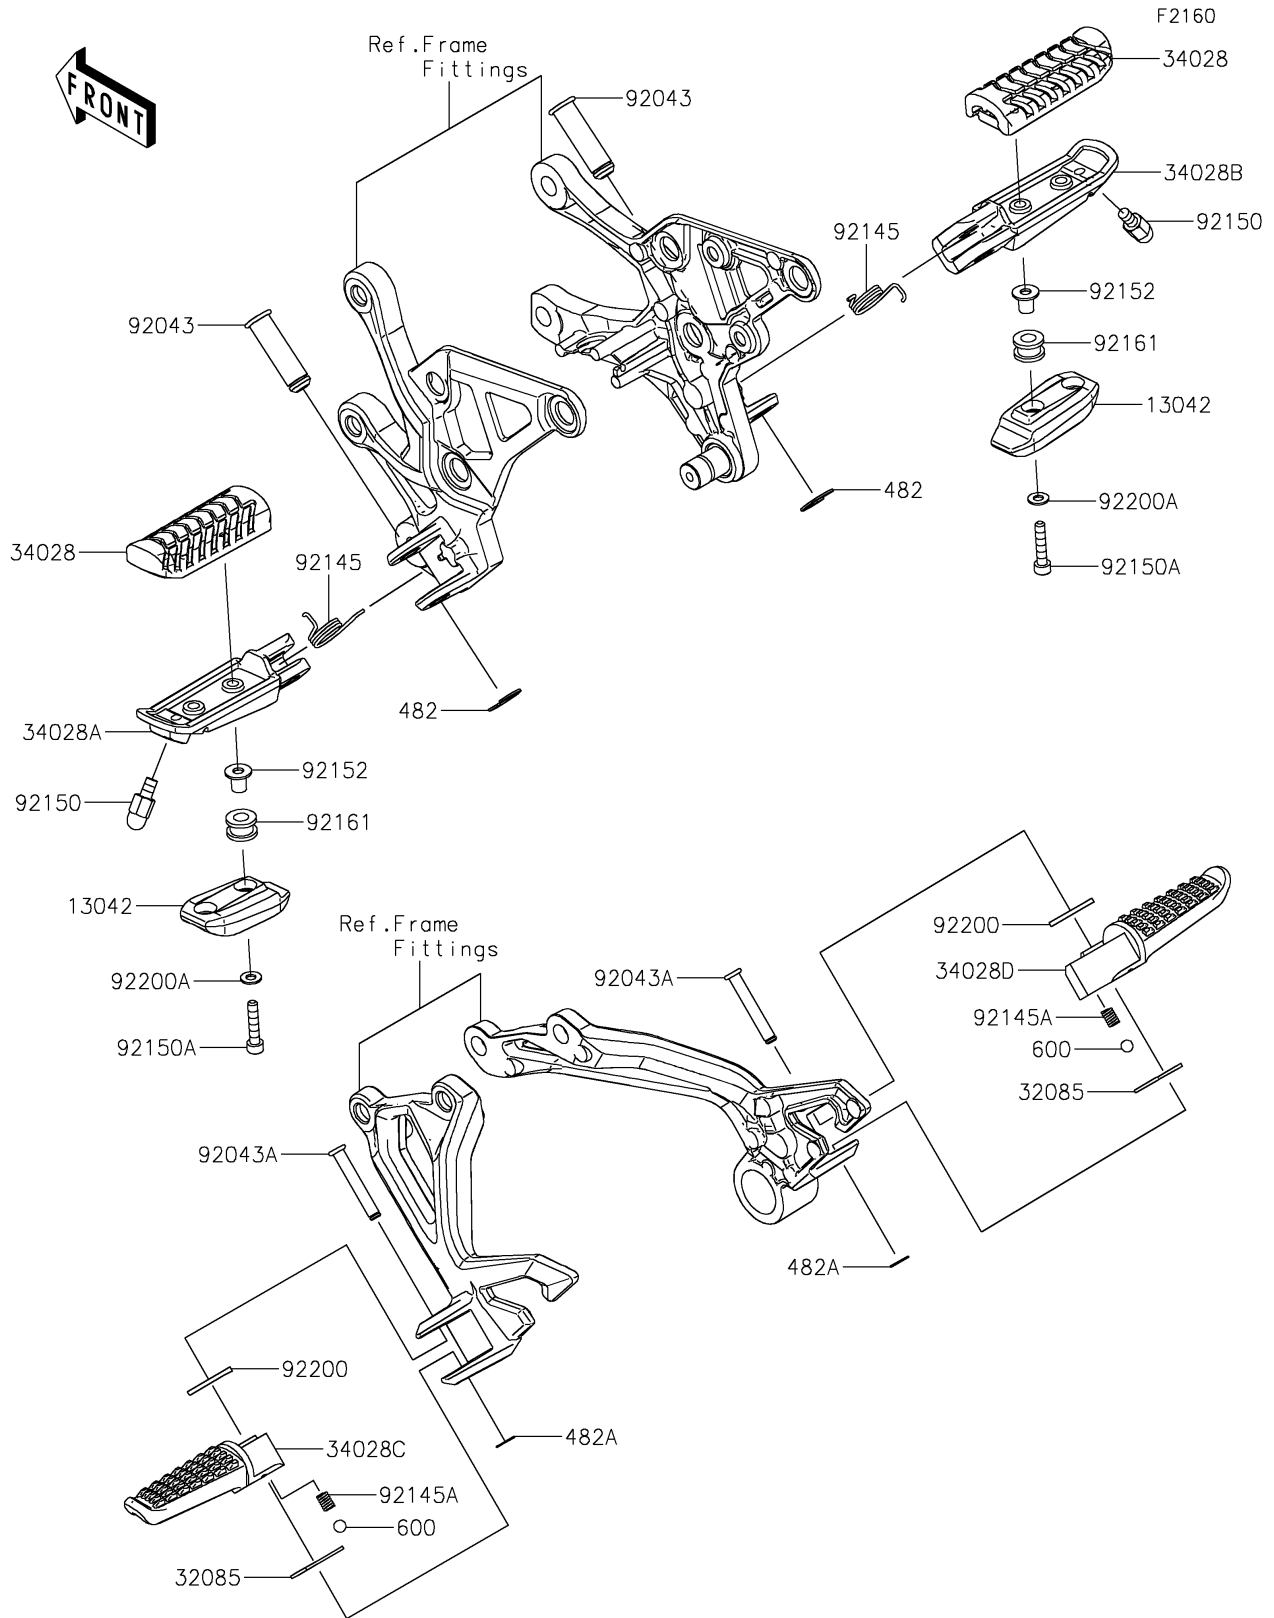

# 2022 Z900 ABS PARTS DIAGRAM

## Footrests

## 2022 Z900 ABS PARTS LIST

### Footrests

ITEM NAME	PART NUMBER	QUANTITY
WEIGHT (Ref # 13042)	13042-0790	2
STOPPER (Ref # 32085)	32085-0801	2
STEP,RUBBER (Ref # 34028)	34028-0349	2
STEP,FR,LH (Ref # 34028A)	34028-0352	1
STEP,FR,RH (Ref # 34028B)	34028-0353	1
STEP,RR,LH (Ref # 34028C)	34028-0380	1
STEP,RR,RH (Ref # 34028D)	34028-0381	1
PIN,12X42.5 (Ref # 92043)	92043-1594	2
PIN,6X40 (Ref # 92043A)	92043-1595	2
SPRING,STEP RETURN (Ref # 92145)	92145-0360	2
SPRING (Ref # 92145A)	92145-1319	2
BOLT,BANK SENSOR (Ref # 92150)	92150-1114	2
BOLT,SOCKET,5X25 (Ref # 92150A)	92150-1684	4
COLLAR (Ref # 92152)	92152-2596	4
DAMPER,8X16X8 (Ref # 92161)	92161-2082	4
WASHER,16X26X2.3 (Ref # 92200)	92200-0043	2
WASHER,5.3X11X1 (Ref # 92200A)	92200-1929	4
CIRCLIP-TYPE-E,10MM (Ref # 482)	482EA0100	2
CIRCLIP-TYPE-E (Ref # 482A)	482EA5000	2
BALL-STEEL,1/4 (Ref # 600)	600A0800	2