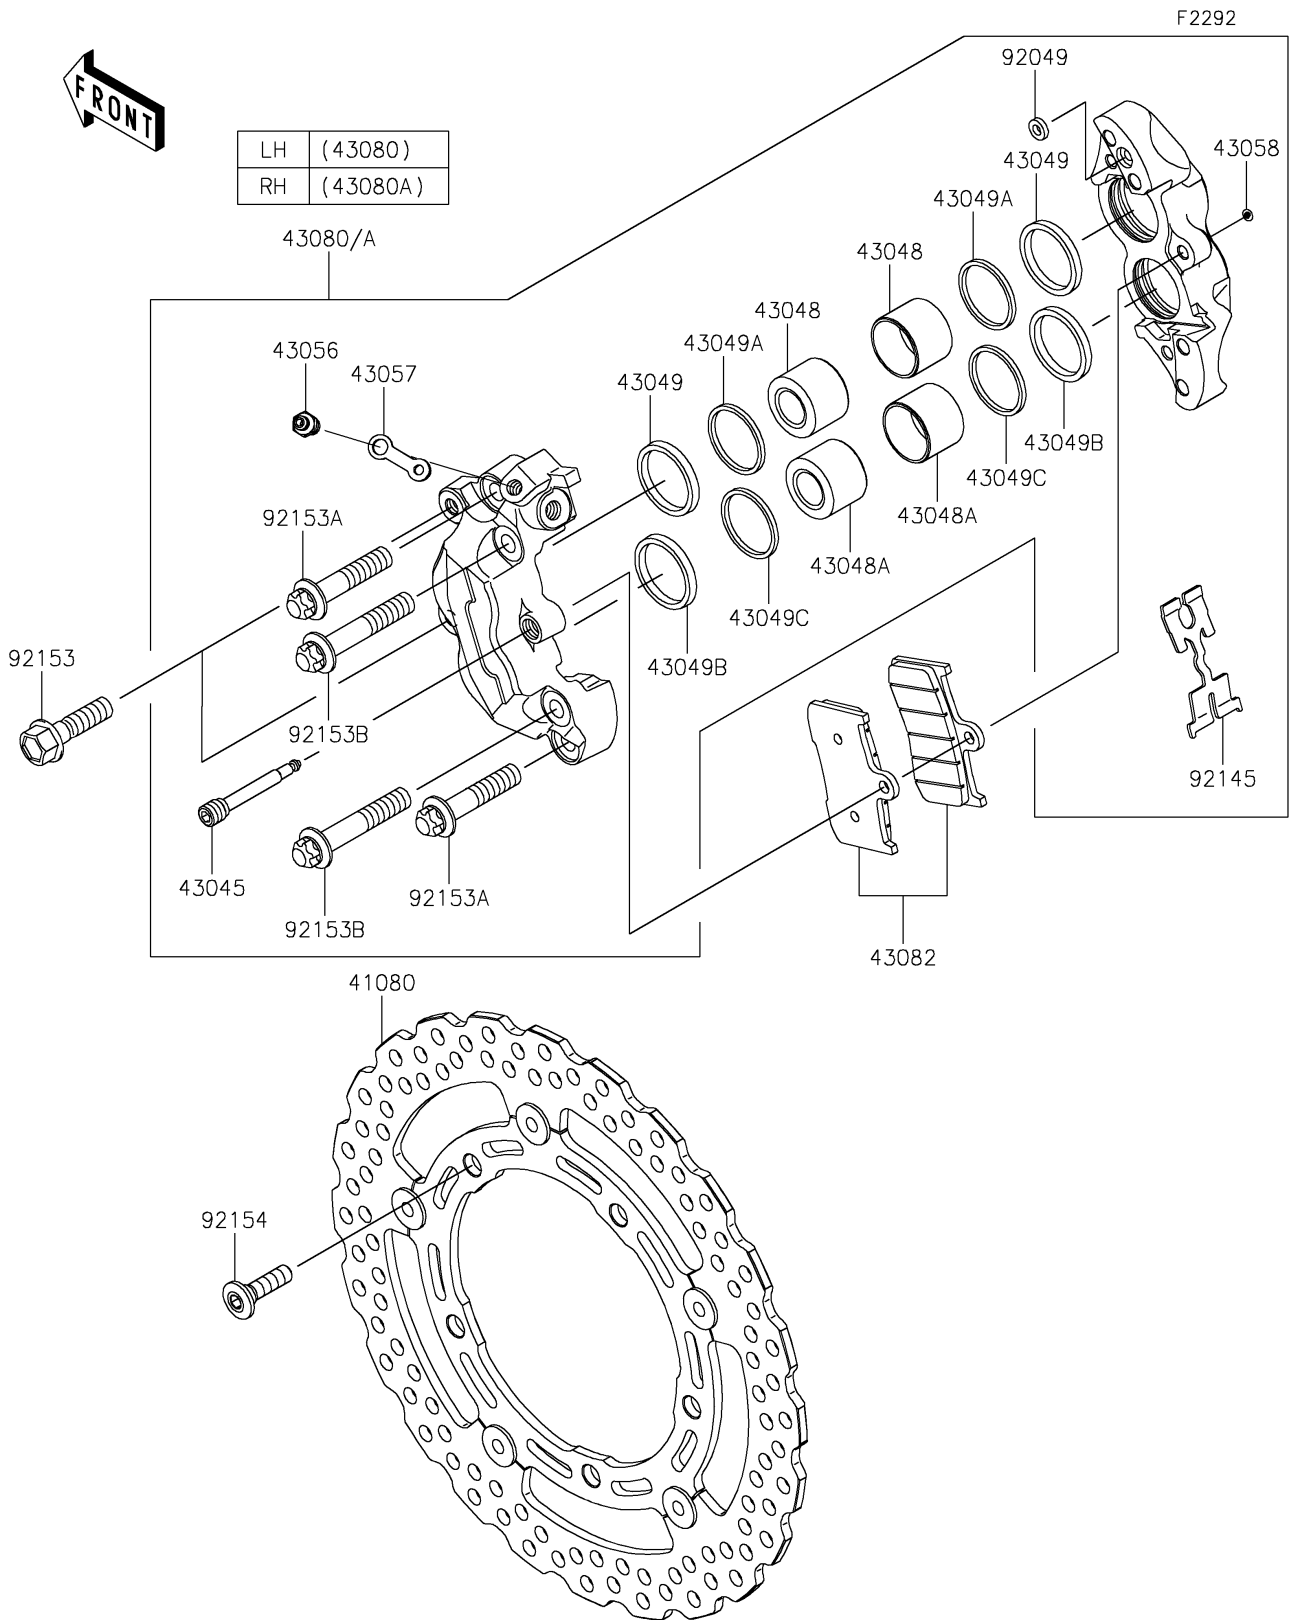

2022 Z900 ABS PARTS DIAGRAM

Front Brake

2022 Z900 ABS PARTS LIST

Front Brake

ITEM NAME	PART NUMBER	QUANTITY
DISC,FR,BLACK+SIL (Ref # 41080)	41080-0710-11I	2
SHAFT-CALIPER (Ref # 43045)	43045-1053	2
PISTON-CALIPER (Ref # 43048)	43048-0001	4
PISTON-CALIPER (Ref # 43048A)	43048-0021	4
PACKING (Ref # 43049)	43049-0006	4
PACKING (Ref # 43049A)	43049-0007	4
PACKING (Ref # 43049B)	43049-0030	4
PACKING (Ref # 43049C)	43049-0031	4
BREATHER (Ref # 43056)	43056-1055	2
CAP-BREATHER (Ref # 43057)	43057-1001	2
RING,STOPPER (Ref # 43058)	43058-1100	2
CALIPER-SUB-ASSY,FR,LH,BLACK (Ref # 43080)	43080-0130-DJ	1
CALIPER-SUB-ASSY,FR,RH,BLACK (Ref # 43080A)	43080-0131-DJ	1
PAD-ASSY-BRAKE (Ref # 43082)	43082-0195	2
SEAL-OIL (Ref # 92049)	92049-1448	2
SPRING,PAD (Ref # 92145)	92145-0184	2
BOLT,FLANGED,8X30 (Ref # 92153)	92153-1089	4
BOLT,TORX,8X38 (Ref # 92153A)	92153-1093	4
BOLT,TORX,8X45 (Ref # 92153B)	92153-1094	4
BOLT,SOCKET,8X30 (Ref # 92154)	92154-1865	10