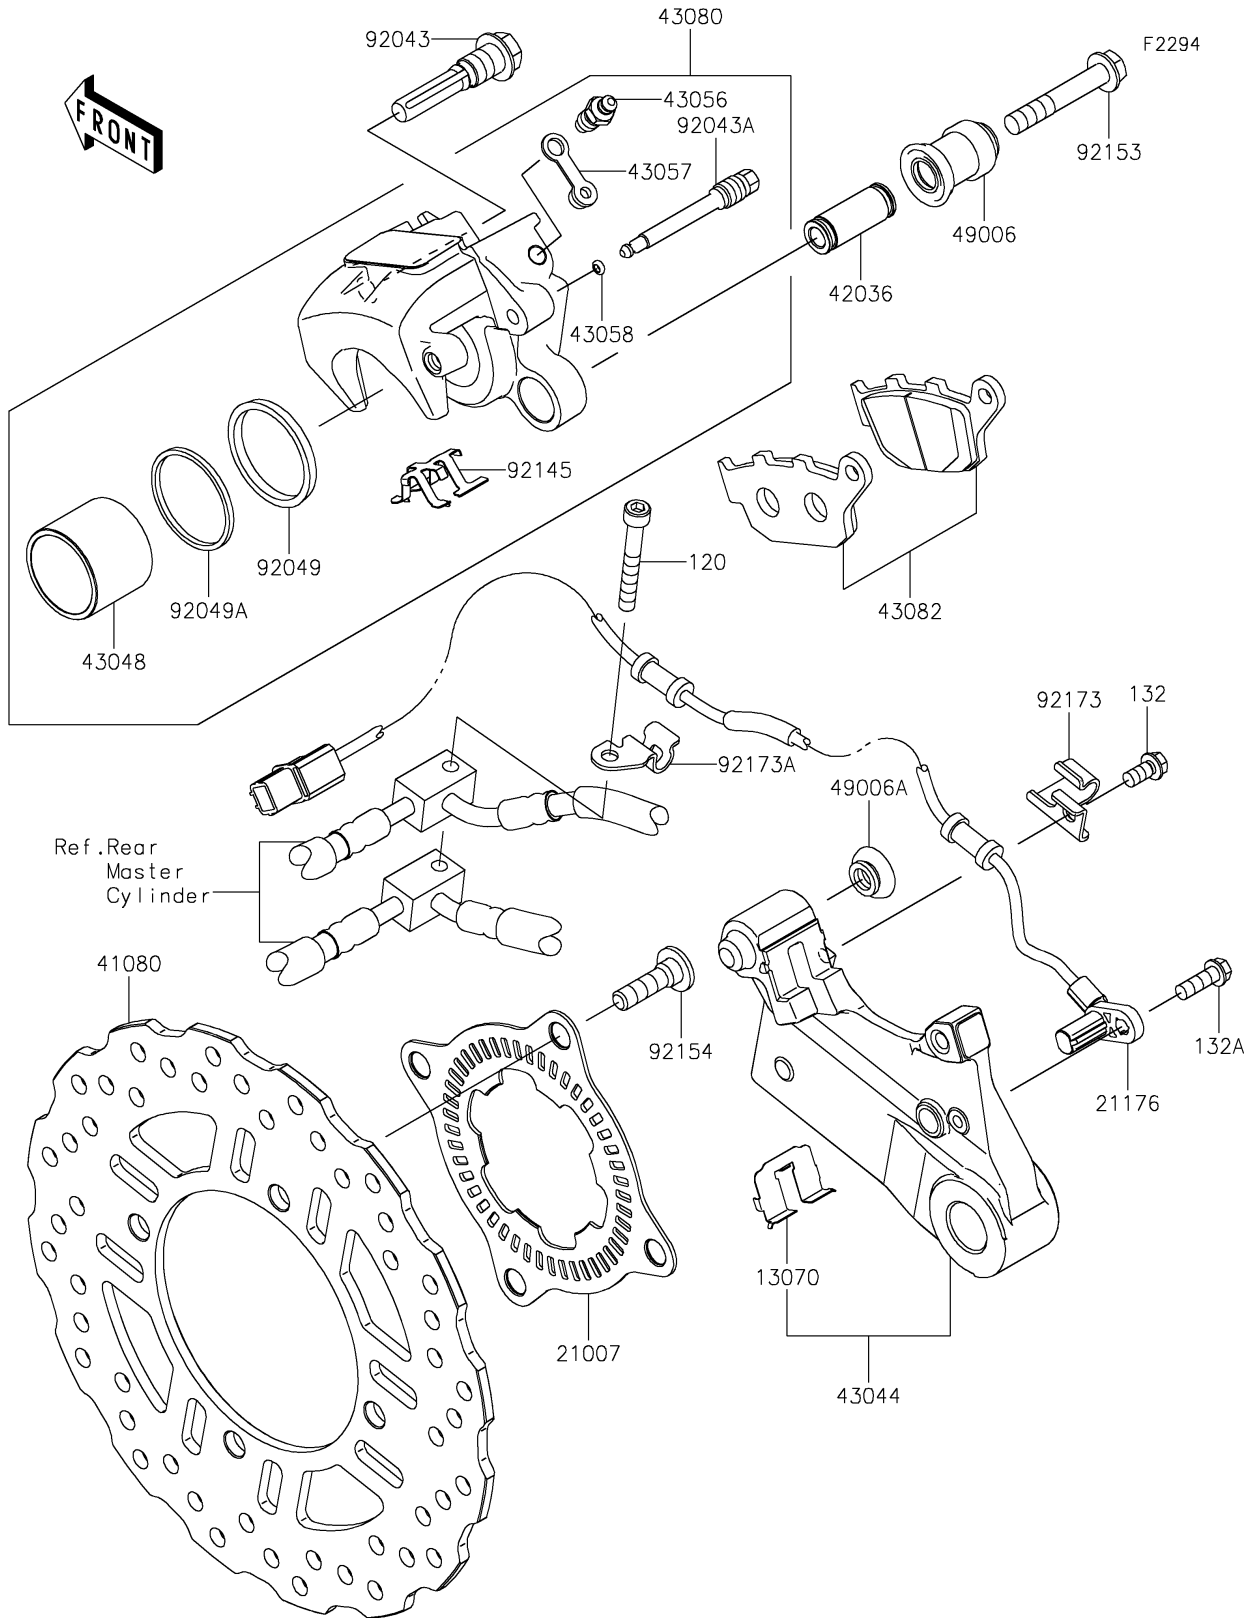

2022 Z900 ABS PARTS DIAGRAM

Rear Brake

2022 Z900 ABS PARTS LIST

Rear Brake

ITEM NAME	PART NUMBER	QUANTITY
GUIDE,BRACKET RETAINER (Ref # 13070)	13070-0795	1
ROTOR,RR SENSOR (Ref # 21007)	21007-0660	1
SENSOR,SPEED,RR (Ref # 21176)	21176-0912	1
DISC,RR (Ref # 41080)	41080-0668	1
SLEEVE (Ref # 42036)	42036-0050	1
HOLDER-COMP-CALIPER (Ref # 43044)	43044-0082	1
PISTON-CALIPER (Ref # 43048)	43048-0008	1
BREATHER (Ref # 43056)	43056-1055	1
CAP-BREATHER (Ref # 43057)	43057-1001	1
RING,STOPPER (Ref # 43058)	43058-1100	1
CALIPER-SUB-ASSY,RR,BLACK (Ref # 43080)	43080-0156-DJ	1
PAD-ASSY-BRAKE (Ref # 43082)	43082-0151	1
BOOT (Ref # 49006)	49006-0058	1
BOOT,CALIPER (Ref # 49006A)	49006-1242	1
PIN (Ref # 92043)	92043-0137	1
PIN,HANGER (Ref # 92043A)	92043-0820	1
SEAL-OIL (Ref # 92049)	92049-1449	1
SEAL-OIL (Ref # 92049A)	92049-1450	1
SPRING,PAD (Ref # 92145)	92145-0493	1
BOLT,FLANGED (Ref # 92153)	92153-1826	1
BOLT,SOCKET,8X30 (Ref # 92154)	92154-1865	4
CLAMP (Ref # 92173)	92173-1798	1
CLAMP (Ref # 92173A)	92173-2107	1
BOLT-SOCKET,6X45 (Ref # 120)	120CA0645	1
BOLT-FLANGED-SMALL,6X12 (Ref # 132)	132BA0612	1
BOLT-FLANGED-SMALL,6X18 (Ref # 132A)	132BA0618	1