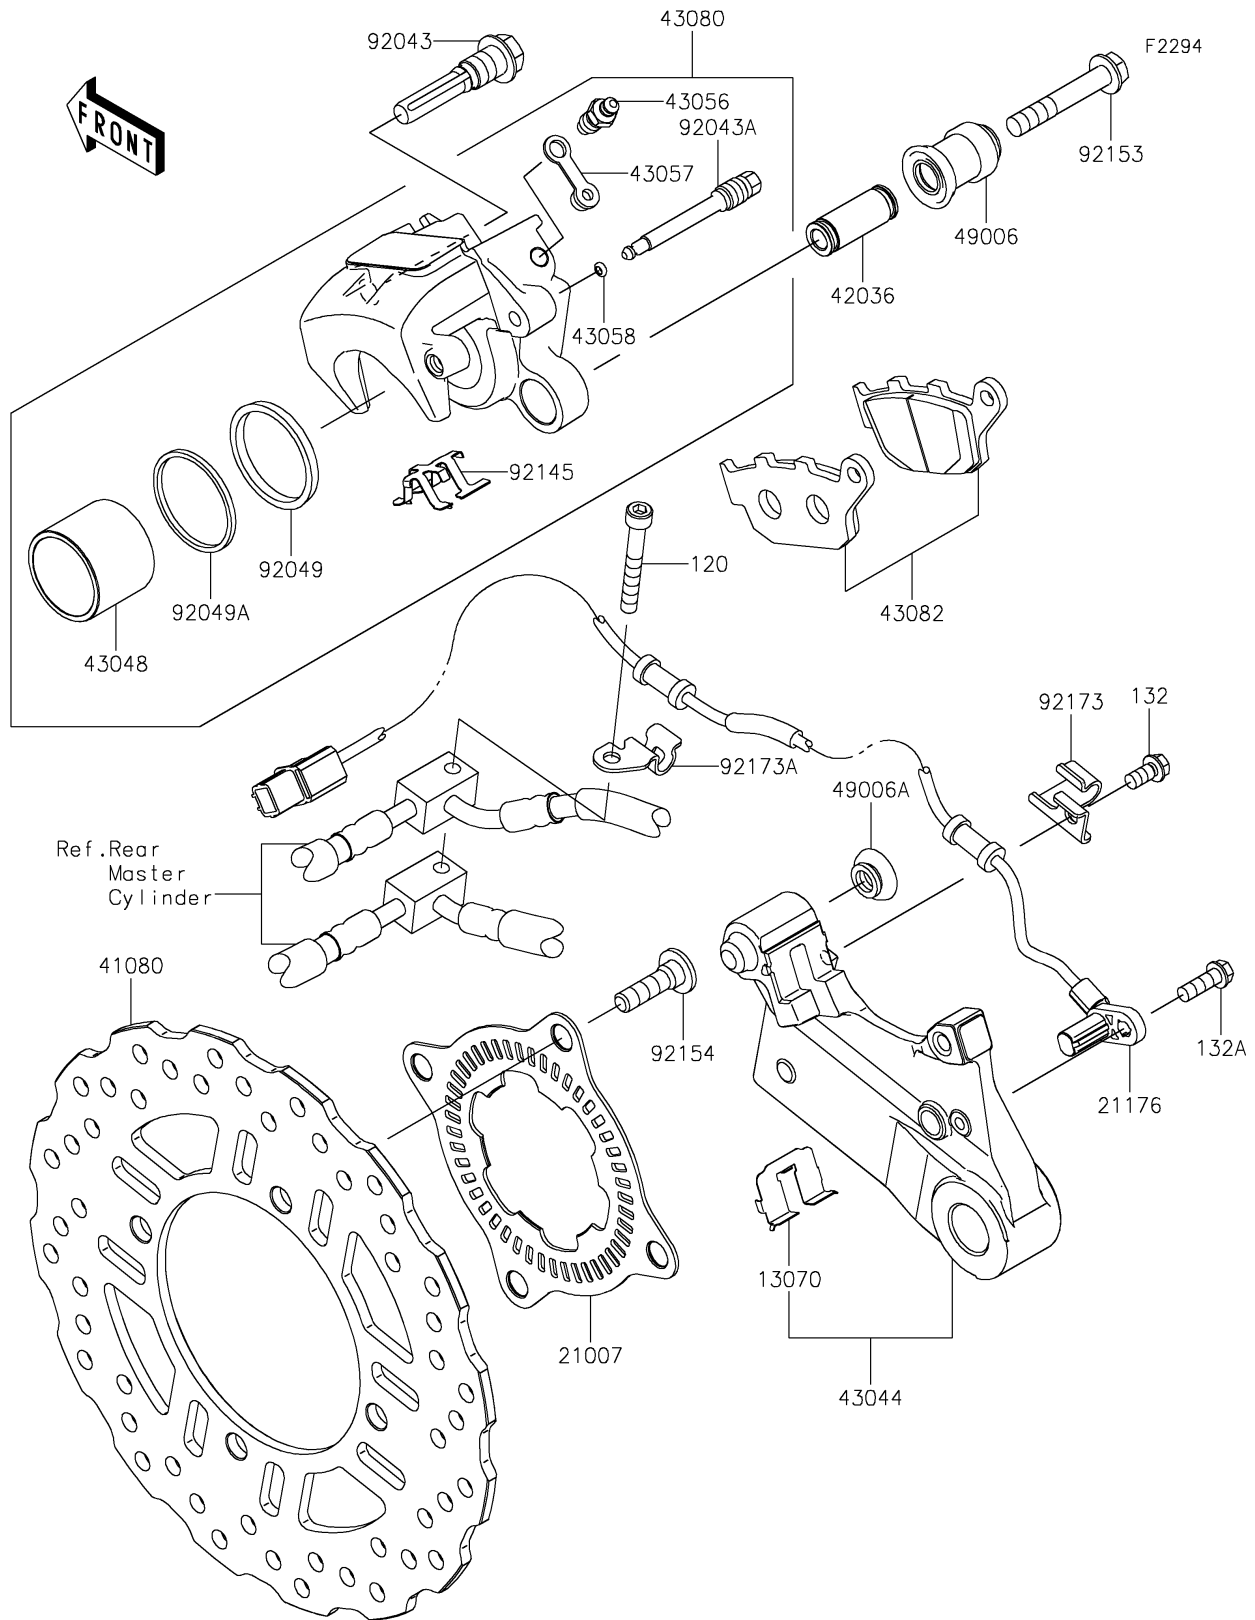

# 2022 Z900 ABS PARTS DIAGRAM

Rear Brake

## 2022 Z900 ABS PARTS LIST

### Rear Brake

ITEM NAME	PART NUMBER	QUANTITY
GUIDE,BRACKET RETAINER (Ref # 13070)	13070-0795	1
ROTOR,RR SENSOR (Ref # 21007)	21007-0660	1
SENSOR,SPEED,RR (Ref # 21176)	21176-0912	1
DISC,RR (Ref # 41080)	41080-0668	1
SLEEVE (Ref # 42036)	42036-0050	1
HOLDER-COMP-CALIPER (Ref # 43044)	43044-0082	1
PISTON-CALIPER (Ref # 43048)	43048-0008	1
BREATHER (Ref # 43056)	43056-1055	1
CAP-BREATHER (Ref # 43057)	43057-1001	1
RING,STOPPER (Ref # 43058)	43058-1100	1
CALIPER-SUB-ASSY,RR,BLACK (Ref # 43080)	43080-0156-DJ	1
PAD-ASSY-BRAKE (Ref # 43082)	43082-0151	1
BOOT (Ref # 49006)	49006-0058	1
BOOT,CALIPER (Ref # 49006A)	49006-1242	1
PIN (Ref # 92043)	92043-0137	1
PIN,HANGER (Ref # 92043A)	92043-0820	1
SEAL-OIL (Ref # 92049)	92049-1449	1
SEAL-OIL (Ref # 92049A)	92049-1450	1
SPRING,PAD (Ref # 92145)	92145-0493	1
BOLT,FLANGED (Ref # 92153)	92153-1826	1
BOLT,SOCKET,8X30 (Ref # 92154)	92154-1865	4
CLAMP (Ref # 92173)	92173-1798	1
CLAMP (Ref # 92173A)	92173-2107	1
BOLT-SOCKET,6X45 (Ref # 120)	120CA0645	1
BOLT-FLANGED-SMALL,6X12 (Ref # 132)	132BA0612	1
BOLT-FLANGED-SMALL,6X18 (Ref # 132A)	132BA0618	1