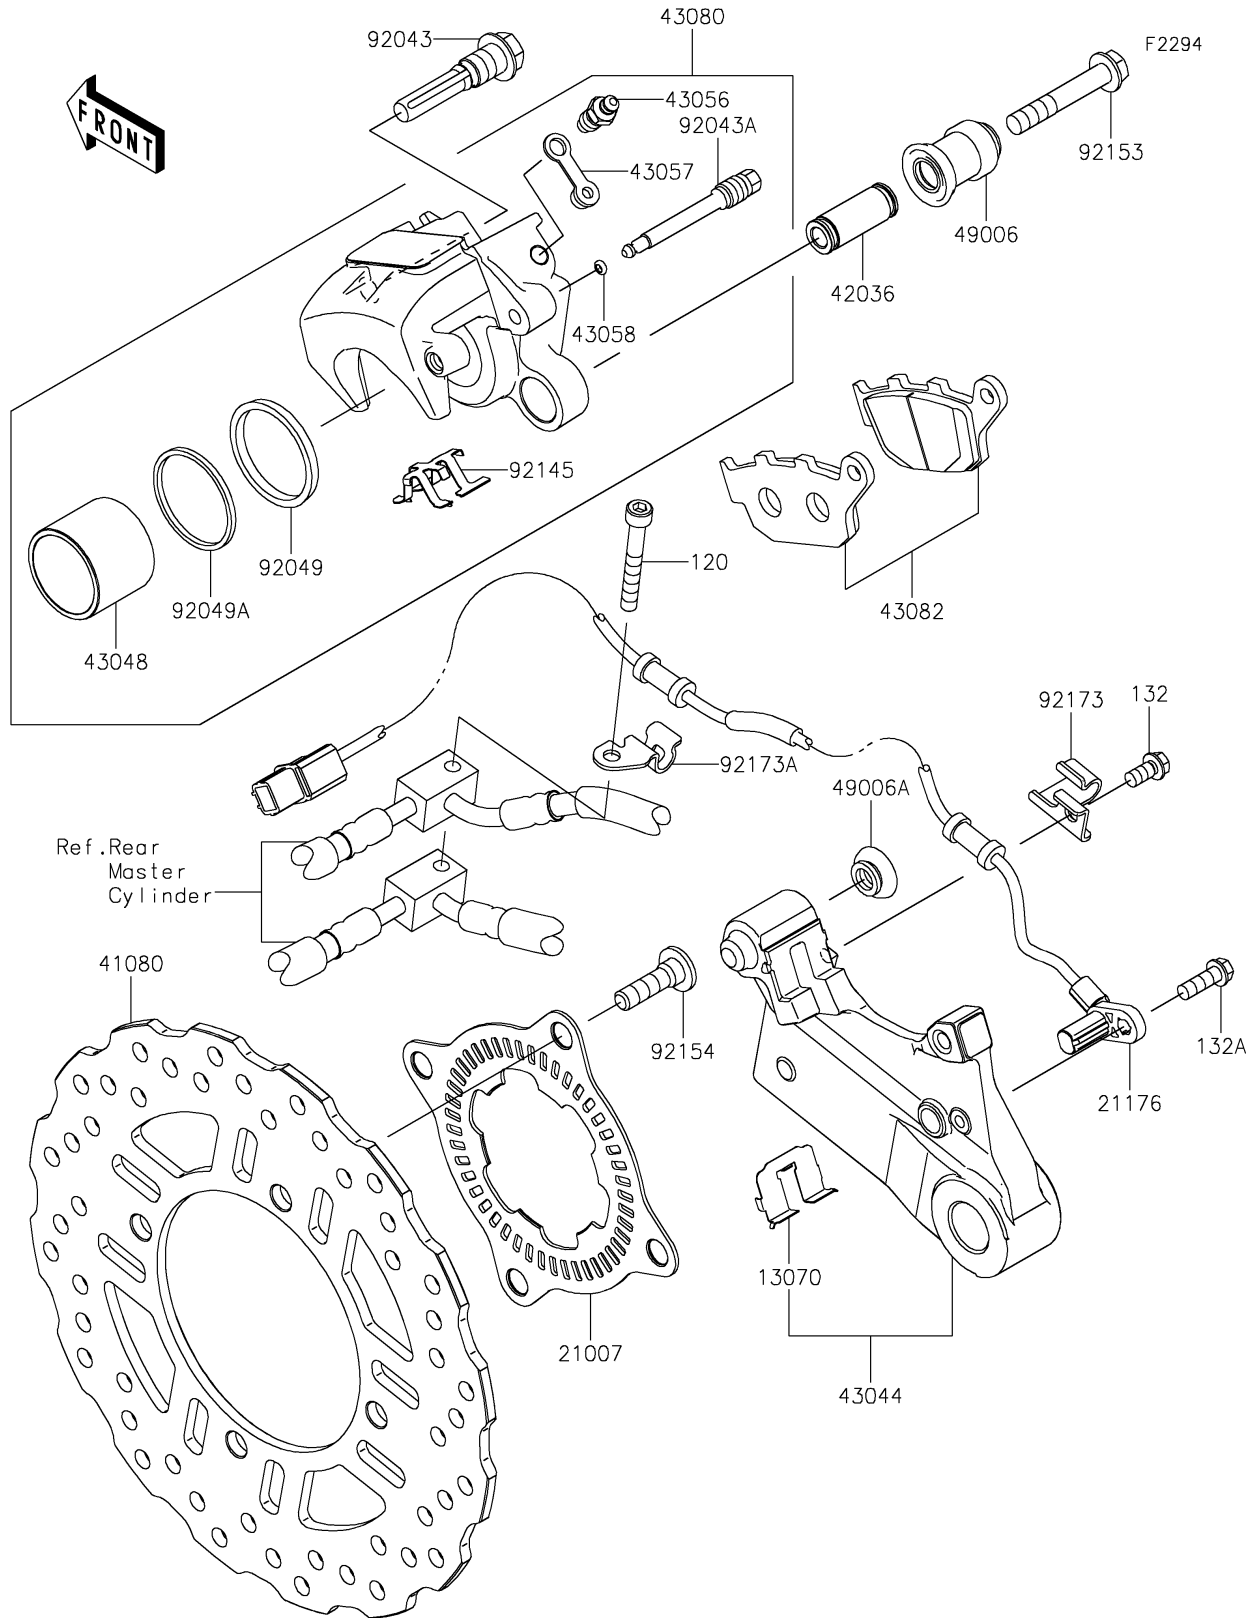

2022 Z900 ABS PARTS DIAGRAM

Rear Brake

2022 Z900 ABS PARTS LIST

Rear Brake

ITEM NAME	PART NUMBER	QUANTITY
GUIDE,BRACKET RETAINER (Ref # 13070)	13070-0795	1
ROTOR,RR SENSOR (Ref # 21007)	21007-0660	1
SENSOR,SPEED,RR (Ref # 21176)	21176-0912	1
DISC,RR (Ref # 41080)	41080-0668	1
SLEEVE (Ref # 42036)	42036-0050	1
HOLDER-COMP-CALIPER (Ref # 43044)	43044-0082	1
PISTON-CALIPER (Ref # 43048)	43048-0008	1
BREATHER (Ref # 43056)	43056-1055	1
CAP-BREATHER (Ref # 43057)	43057-1001	1
RING,STOPPER (Ref # 43058)	43058-1100	1
CALIPER-SUB-ASSY,RR,BLACK (Ref # 43080)	43080-0156-DJ	1
PAD-ASSY-BRAKE (Ref # 43082)	43082-0151	1
BOOT (Ref # 49006)	49006-0058	1
BOOT,CALIPER (Ref # 49006A)	49006-1242	1
PIN (Ref # 92043)	92043-0137	1
PIN,HANGER (Ref # 92043A)	92043-0820	1
SEAL-OIL (Ref # 92049)	92049-1449	1
SEAL-OIL (Ref # 92049A)	92049-1450	1
SPRING,PAD (Ref # 92145)	92145-0493	1
BOLT,FLANGED (Ref # 92153)	92153-1826	1
BOLT,SOCKET,8X30 (Ref # 92154)	92154-1865	4
CLAMP (Ref # 92173)	92173-1798	1
CLAMP (Ref # 92173A)	92173-2107	1
BOLT-SOCKET,6X45 (Ref # 120)	120CA0645	1
BOLT-FLANGED-SMALL,6X12 (Ref # 132)	132BA0612	1
BOLT-FLANGED-SMALL,6X18 (Ref # 132A)	132BA0618	1