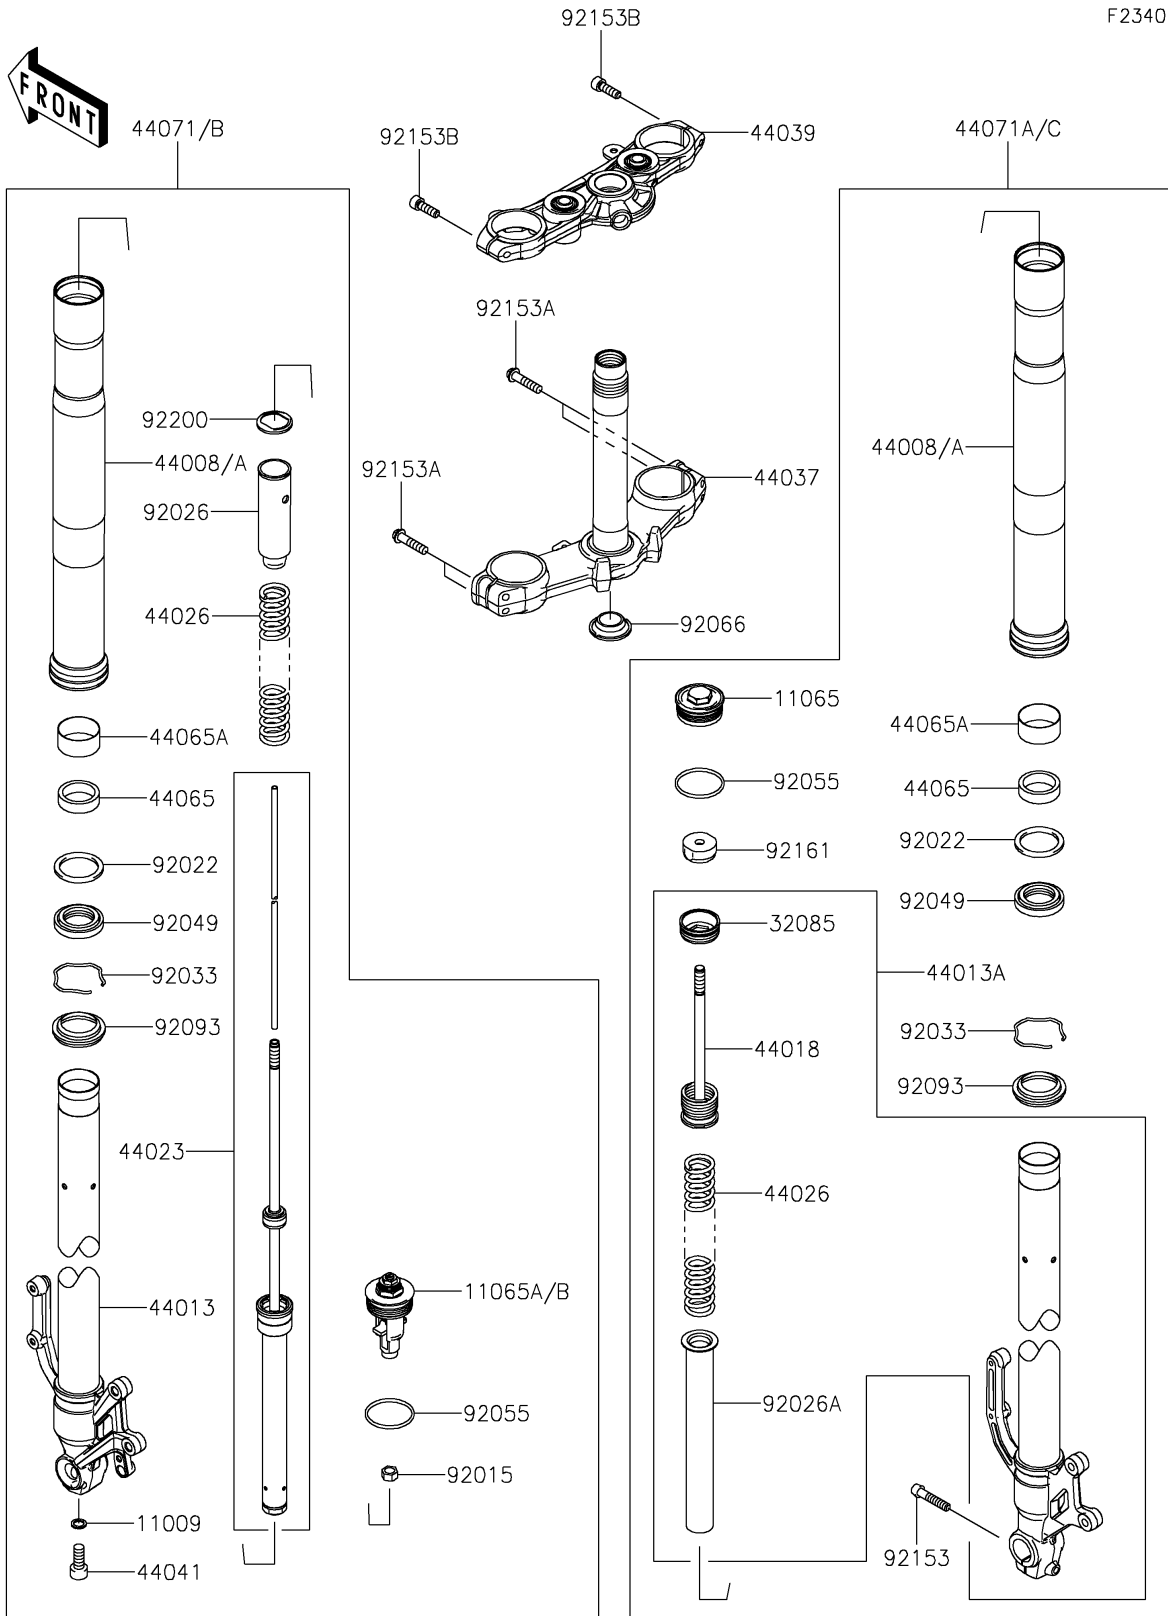

2022 Z900 ABS PARTS DIAGRAM

Front Fork

F2340

2022 Z900 ABS PARTS LIST

Front Fork

ITEM NAME	PART NUMBER	QUANTITY
GASKET,10.5X15X1.5 (Ref # 11009)	11009-1325	1
CAP,COMP.,RH,GRAY (Ref # 11065)	11065-0973-11G	1
CAP,COMP.,LH,BLACK (Ref # 11065B)	11065-1366-58Z	1
STOPPER (Ref # 32085)	32085-0742	1
PIPE-FORK OUTER,BLACK (Ref # 44008)	44008-0100-499	2
PIPE-FORK INNER,LH (Ref # 44013)	44013-0292	1
PIPE-FORK INNER,RH (Ref # 44013A)	44013-0371	1
PISTON-FORK (Ref # 44018)	44018-0003	1
CYLINDER-SET-FORK,LH (Ref # 44023)	44023-0171	1
SPRING-FRONT FORK (Ref # 44026)	44026-0261	2
HOLDER-FORK UNDER,F.S.BLACK (Ref # 44037)	44037-0167-18R	1
HOLDER-FORK UPPER,F.S.BLACK (Ref # 44039)	44039-0167-18R	1
BOLT,SOCKET,FORK CYLINDER (Ref # 44041)	44041-040	1
BUSHING-FRONT FORK (Ref # 44065)	44065-0042	2
BUSHING-FRONT FORK,INNER PIPE (Ref # 44065A)	44065-1114	2
DAMPER-ASSY,LH,BLACK (Ref # 44071)	44071-1433-58Z	1
DAMPER-ASSY,RH,BLACK (Ref # 44071A)	44071-1434-58Z	1
NUT (Ref # 92015)	92015-1795	1
WASHER,FORK OUTER TUBE (Ref # 92022)	92022-1298	2
SPACER,FORK (Ref # 92026)	92026-0045	1
SPACER (Ref # 92026A)	92026-0896	1
RING-SNAP (Ref # 92033)	92033-1036	2
SEAL-OIL (Ref # 92049)	92049-0073	2
RING-O (Ref # 92055)	92055-0145	2
PLUG (Ref # 92066)	92066-0032	1
SEAL,FORK OUTER TUBE (Ref # 92093)	92093-1472	2
BOLT,SOCKET,8X40 (Ref # 92153)	92153-0506	1
BOLT,FLANGED,8X35 (Ref # 92153A)	92153-0649	4
BOLT,SOCKET,8X25 (Ref # 92153B)	92153-1625	2

2022 Z900 ABS PARTS LIST

Front Fork

ITEM NAME	PART NUMBER	QUANTITY
DAMPER,RUBBER CUSHION (Ref # 92161)	92161-1490	1
WASHER (Ref # 92200)	92200-0085	1